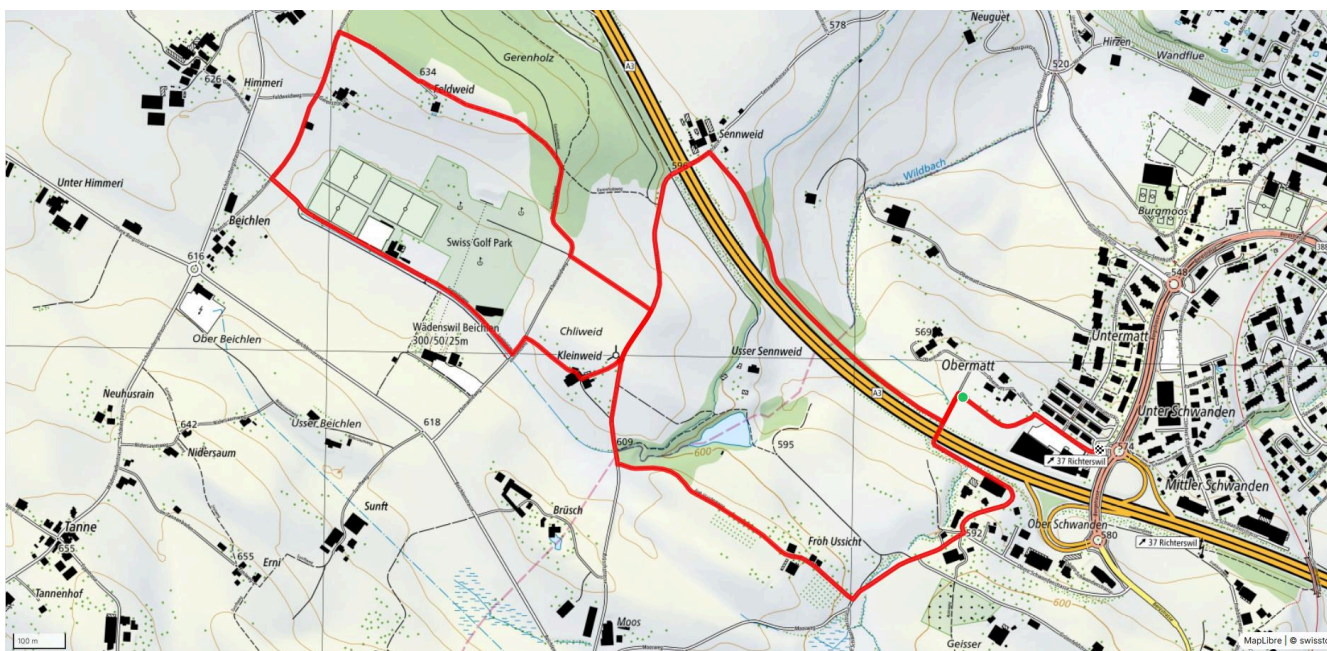

15

Beichlen- Sennweid

5.1 km

↑↓
91 m

0

Treffpunkt
Bushaltestelle Obermatt

schweizmobil.ch

zaemegolaufe.ch