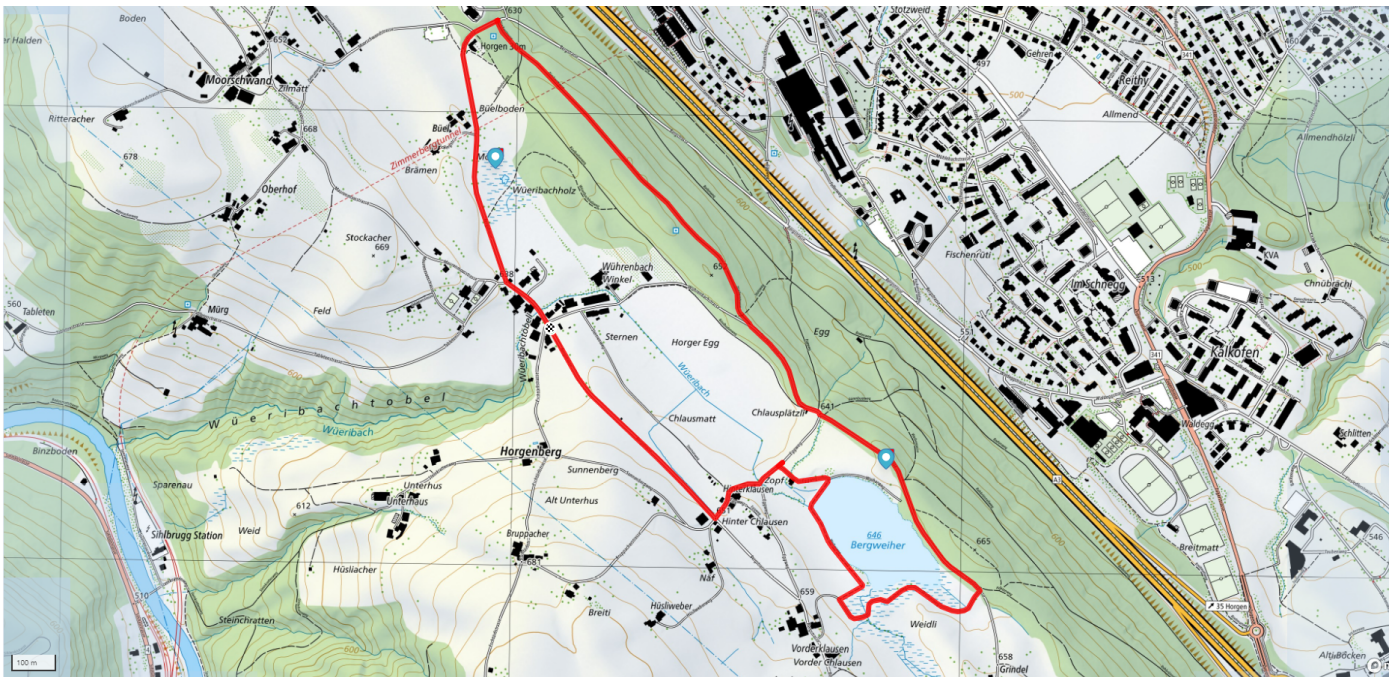

22

Bergweiher lang

7.2km

↑↓
50m

0

Treffpunkt

Bahnhof See, Horgen

Start des Parcours

Bushaltest. Wührenbach, Horgenberg

Gemütlicher Abschluss

Restaurant Wiesenthal

schweizmobil.ch

zaemegolaufe.ch

horgen

Alter und Gesundheit