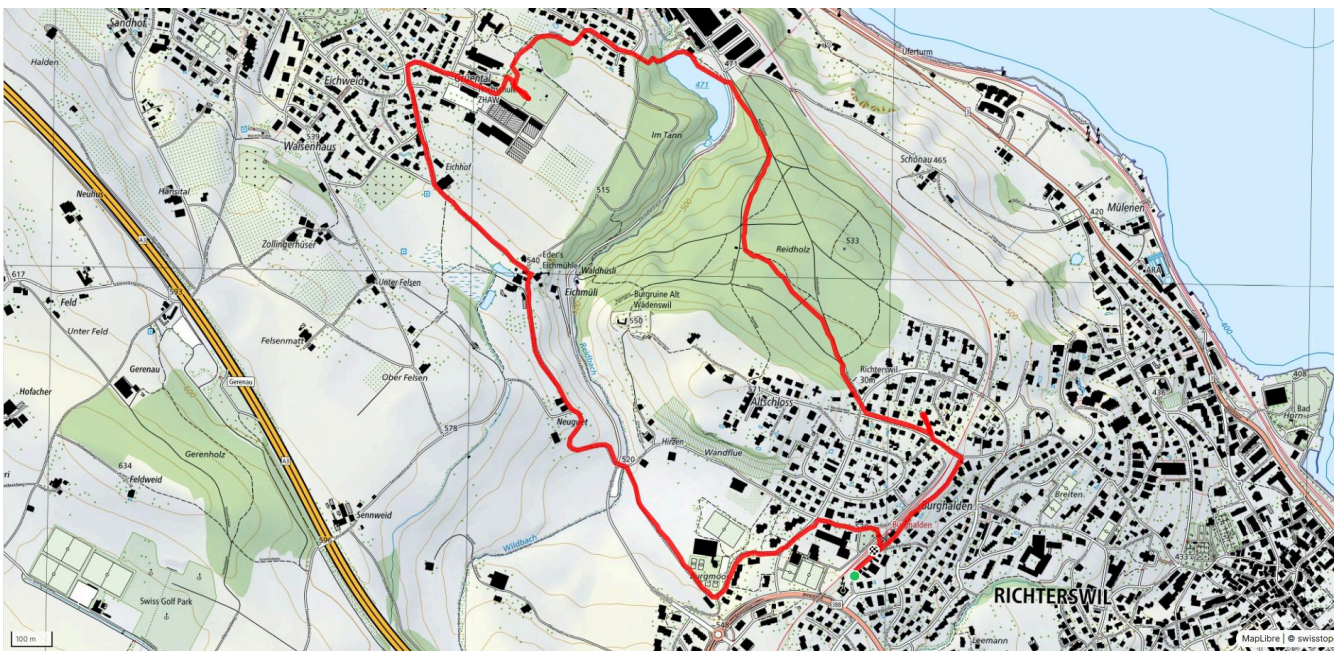

17

Grüental

4.9 km

↑↓
116 m

10

Treffpunkt

Bhf Burghalden (SOB)

ÖV-Informationen

SOB Burghalden, Bus Speerstr.

Gemütlicher Abschluss

Restaurant Tennisclub Burgmoos

schweizmobil.ch

zämegolaufe.ch