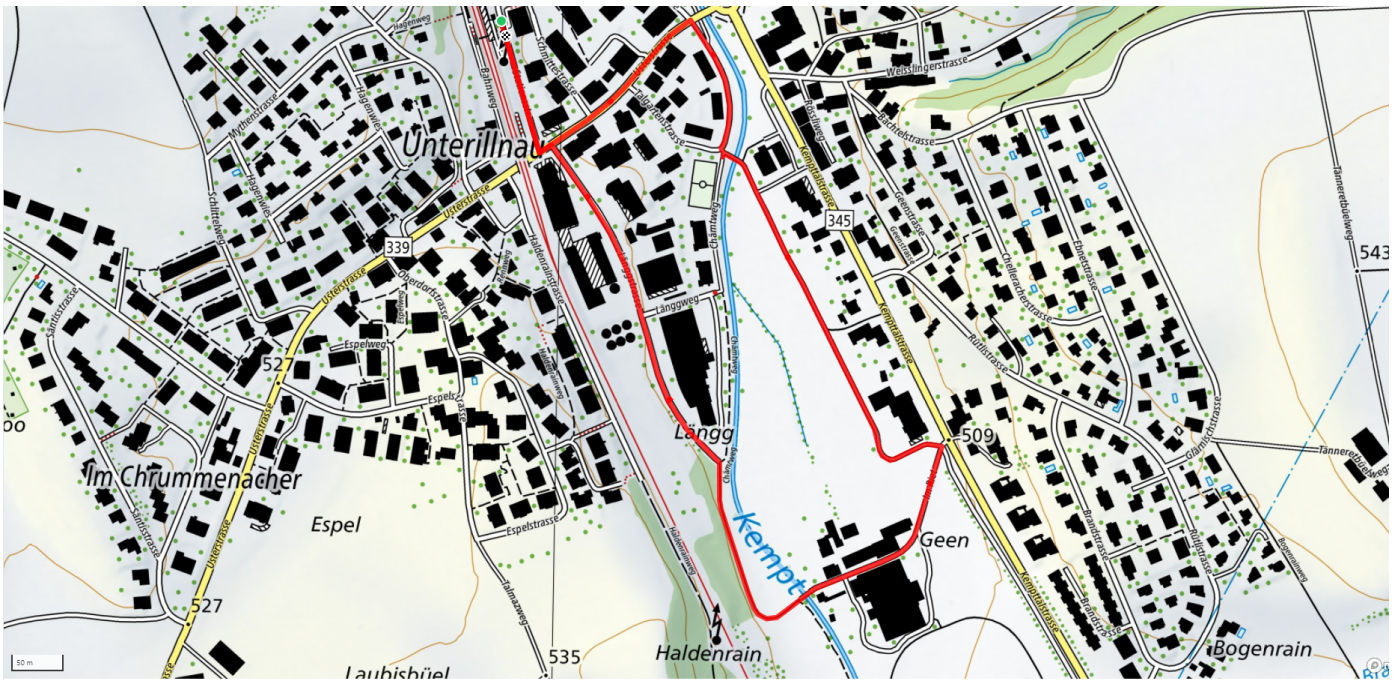

# 111

## Illnau Bhf-Längg-Geen-Talgarten-Bhf

1.8km

↑↓  
15m

0

Treffpunkt  
Illnau Bahnhof

[schweizmobil.ch](https://schweizmobil.ch)

[zaemegolaufe.ch](https://zaemegolaufe.ch)