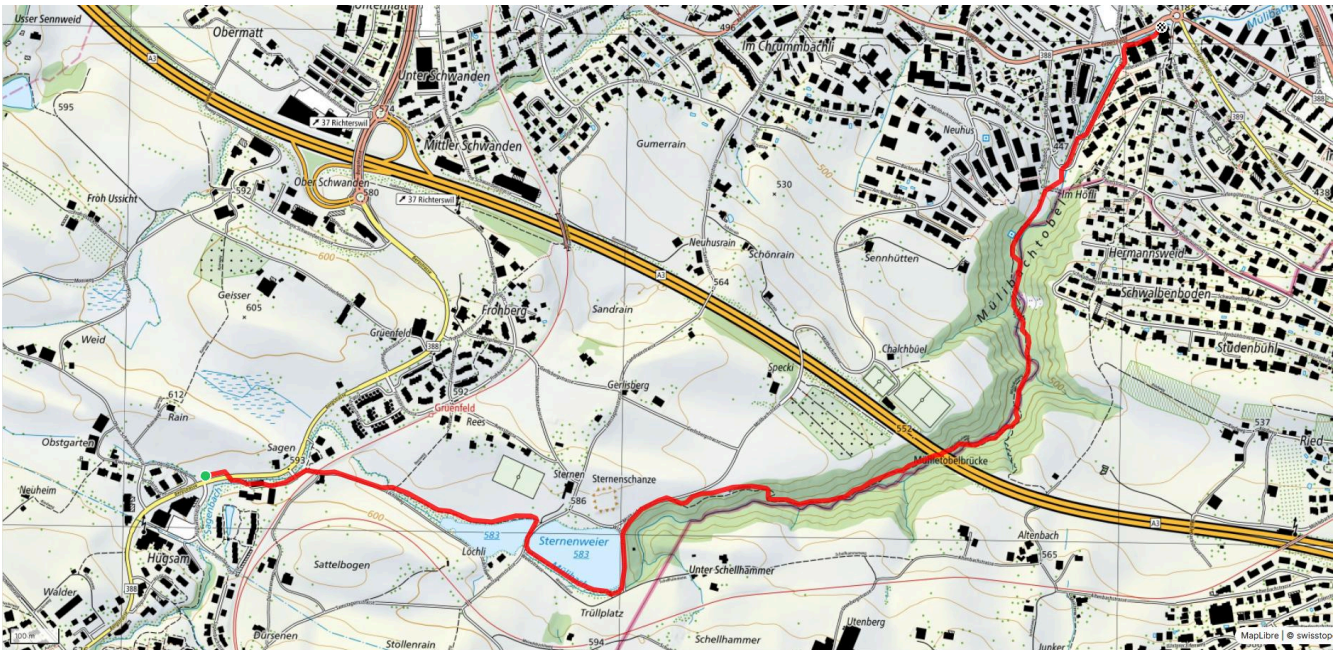

13

Mülibachtobel-Dorf

2.9 km

↑ 4 m
↓ 183 m

0

Treffpunkt

Bushaltestelle Sagenbach

ÖV-Informationen

Bus, SOB

Gemütlicher Abschluss

Verschiedene Restaurants im Dorf

schweizmobil.ch

zämegolaufe.ch