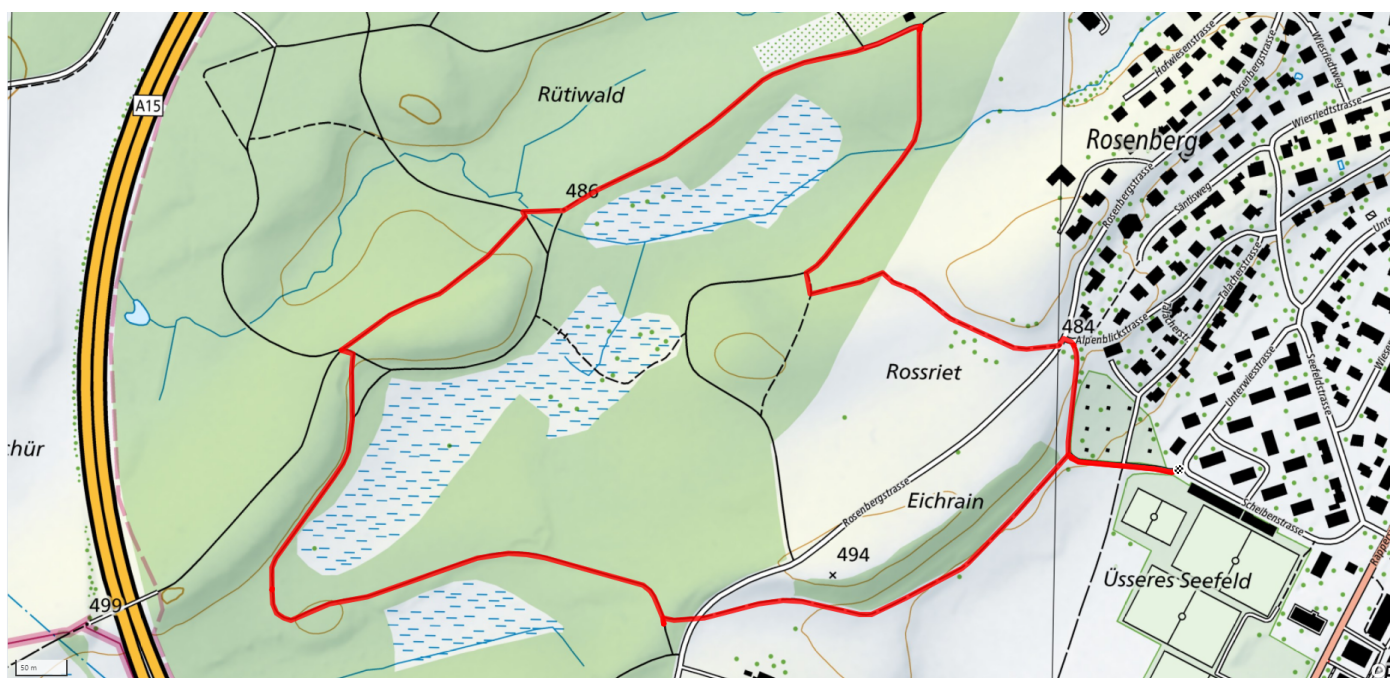

zaemegolaufe.ch

GEMEINDE
RÜTI ZH
leben & gestalten

2

Naturlehrpfad

2.7km

↑↓
0m

0

Treffpunkt