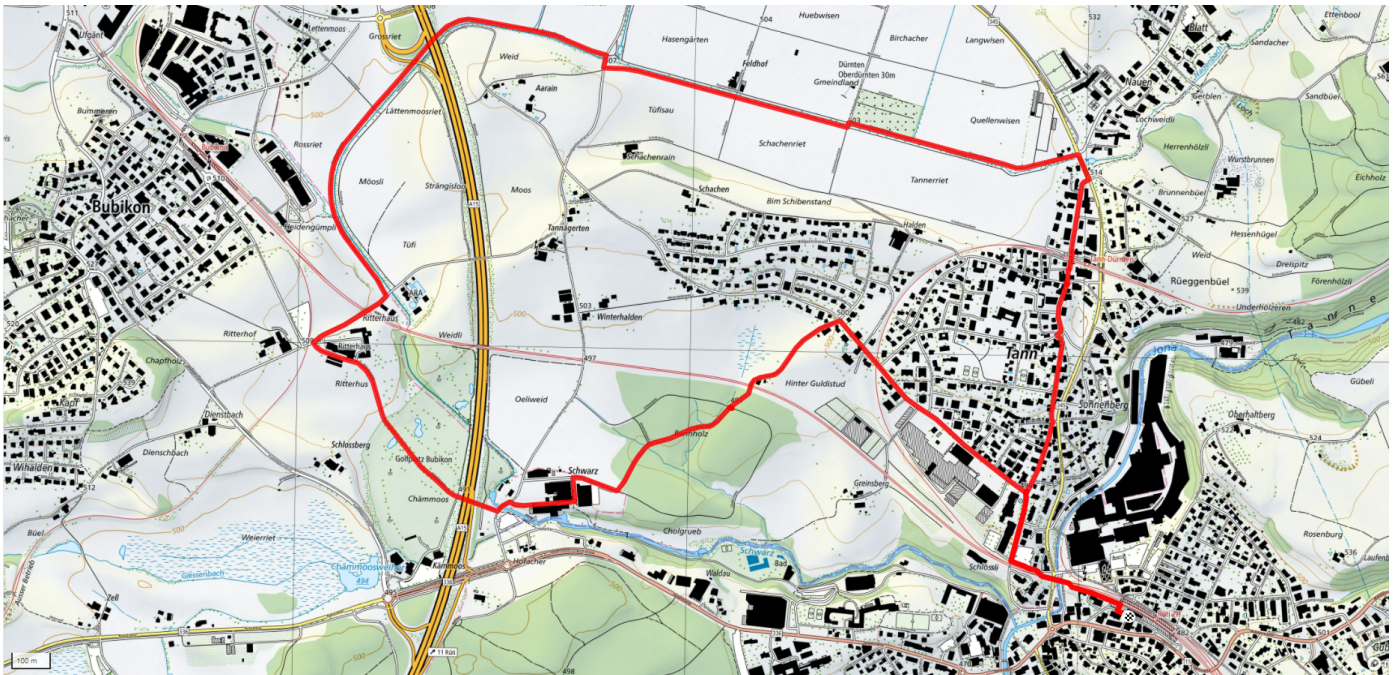

Bellevue - Balm

8km

↑↓
118m

0

Treffpunkt

Bushaltestelle Unterwiesstrasse

Gemütlicher Abschluss

Café Balm oder Schwöschterrain

schweizmobil.ch

zaemegolaufe.ch

**GEMEINDE
RÜTI ZH**

leben & gestalten

16

Possengraben Tann

7.1km

↑↓
78m

0

Treffpunkt
Bahnhofskiosk Rütli

Gemütlicher Abschluss
Al Solito Posto

schweizmobil.ch

zaemegolaufe.ch

**GEMEINDE
RÜTI ZH**
leben & gestalten

17

Ritterhus, Egelsee