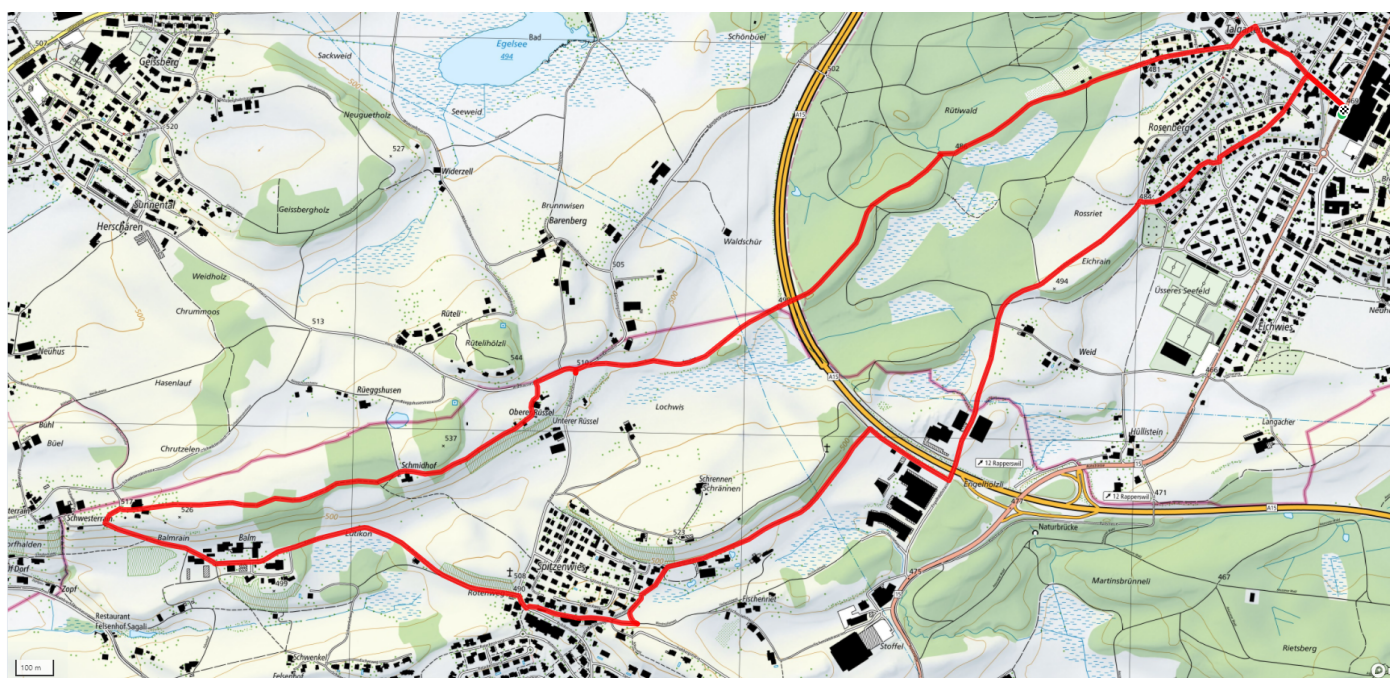

↑↓
54m

0

Treffpunkt
Bahnhofskiosk Rütli

schweizmobil.ch

zaemegolaufe.ch

**GEMEINDE
RÜTI ZH**

leben & gestalten

15

Bellevue - Balm

8km

↑↓
118m

0

Treffpunkt

Bushaltestelle Unterwiesstrasse

Gemütlicher Abschluss

Café Balm oder Schwöschterrain