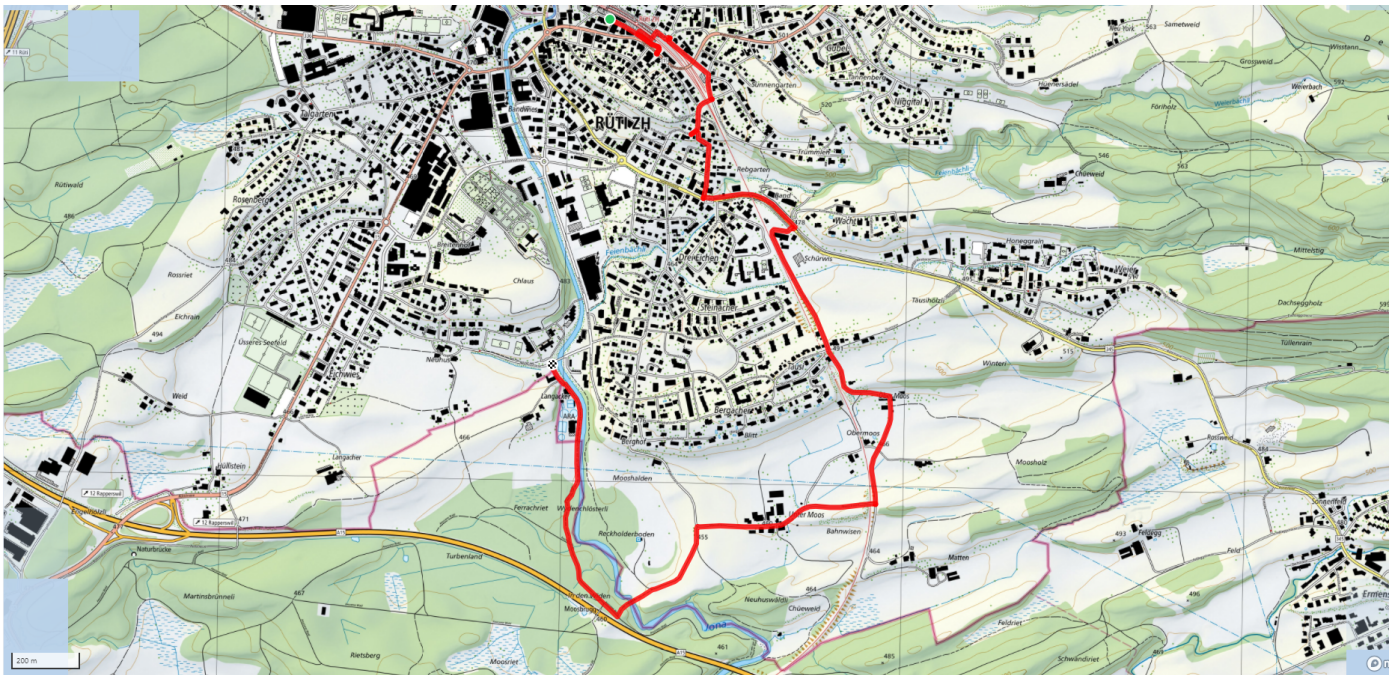

8

Rüti - Moos

4km

↑↓
0m

80

Treffpunkt
Bahnhofskiosk Rüti

schweizmobil.ch

zaemegolaufe.ch

**GEMEINDE
RÜTI ZH**
leben & gestalten