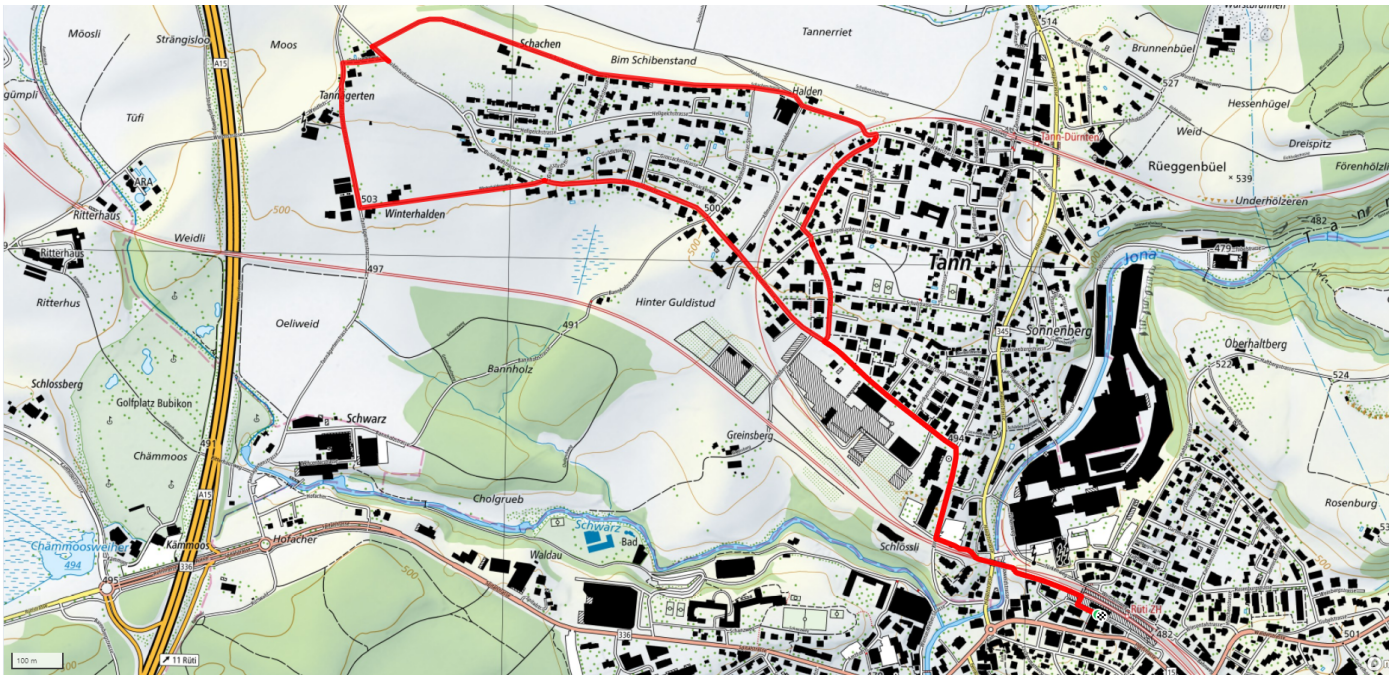

14

Tannenried

4.6km

↑↓
54m

0

Treffpunkt
Bahnhofskiosk Rütli

schweizmobil.ch

zaemegolaufe.ch

**GEMEINDE
RÜTI ZH**

leben & gestalten