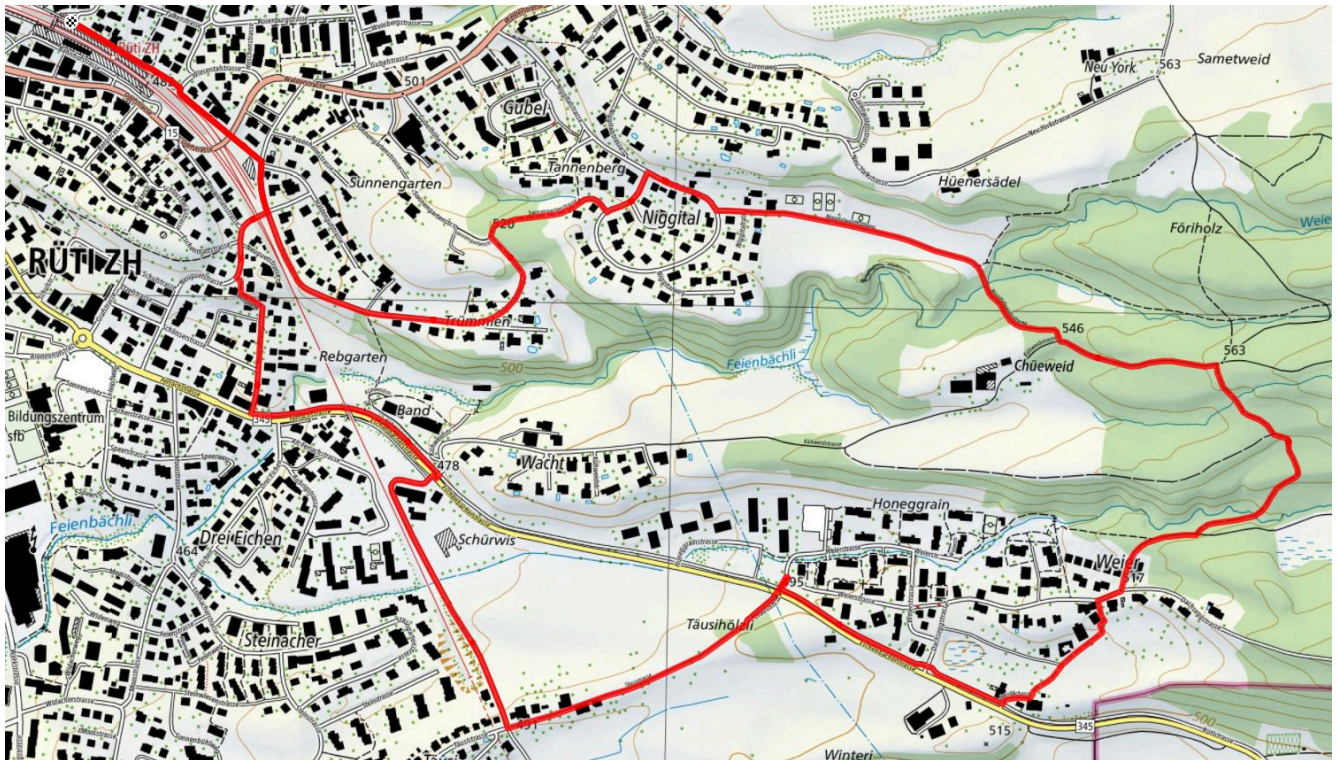

9

Trümmen - Täusi

5.4 km

↑↓
0 m

80

Treffpunkt
Bahnhofskiosk Rützi

schweizmobil.ch

zaemegolaufe.ch

GEMEINDE
RÜTI ZH

leben & gestalten