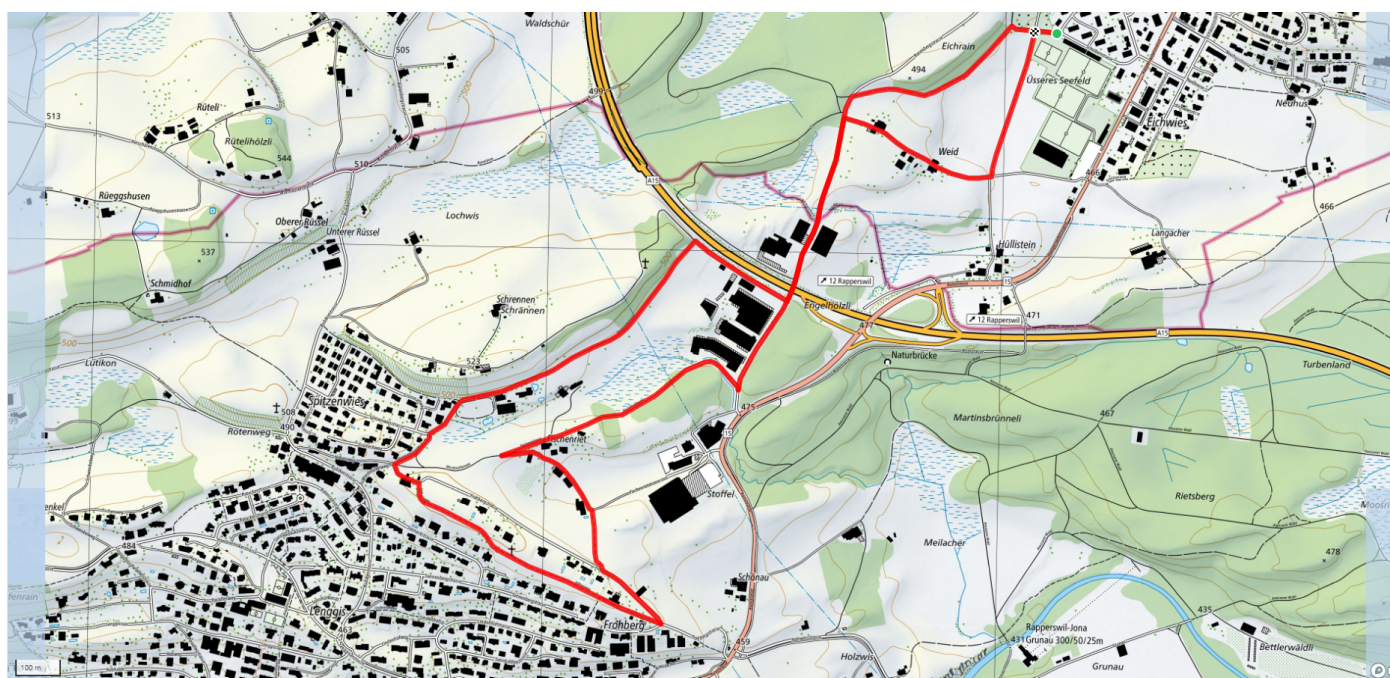

11

Frohberg

5.2km

↑↓
0m

0

Treffpunkt

Garderobe Fussballplatz

schweizmobil.ch

zaemegolaufe.ch

GEMEINDE
RÜTI ZH

leben & gestalten