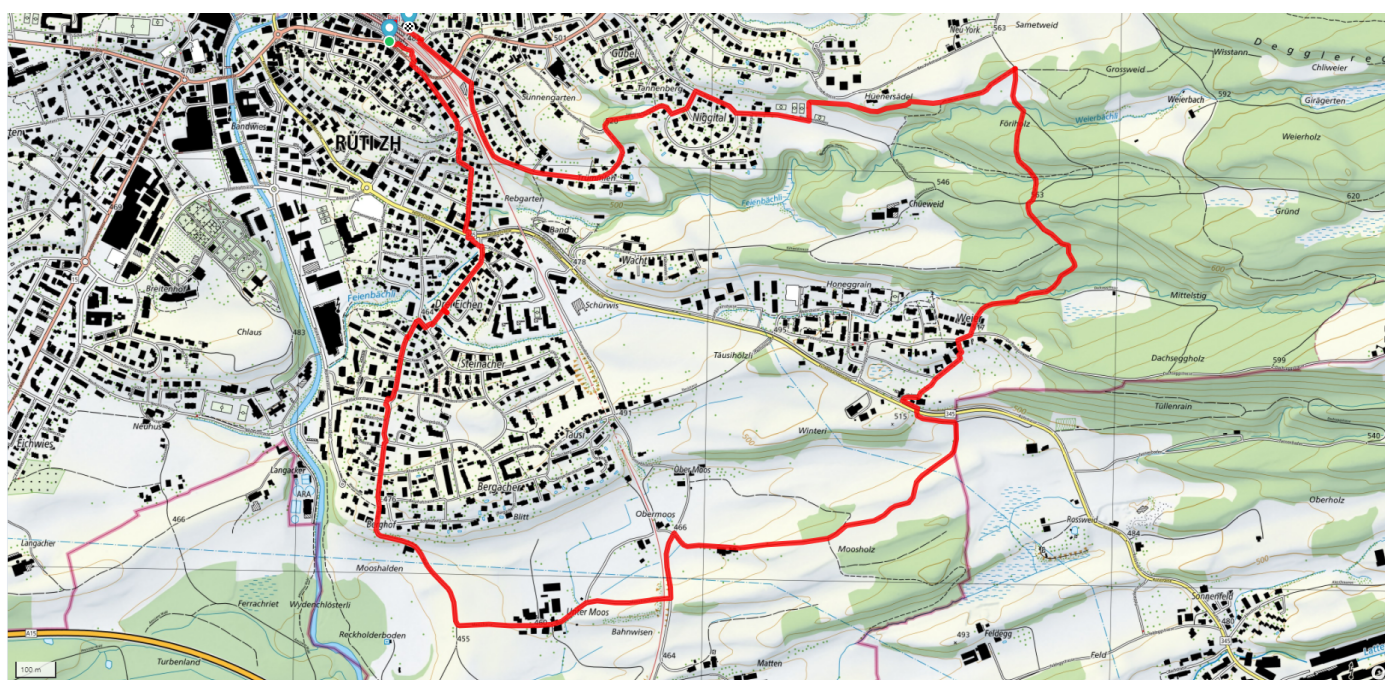

Restaurant Klosterhof, Ritterhus, Badi Egelsee (Sommer)

schweizmobil.ch

zaemegolaufe.ch

**GEMEINDE
RÜTI ZH**

leben & gestalten

18

Dachsegg

6.1km

↑ 130m
↓ 127m

80

Treffpunkt
Bahnhof Kiosk

schweizmobil.ch

zaemegolaufe.ch

GEMEINDE
RÜTI ZH
leben & gestalten

19

Dürnten — Hessenhügel

6.10000
0 km

↕
120 m

0

Treffpunkt
Bahnhofskiosk Rütli

schweizmobil.ch

zaemegolaufe.ch