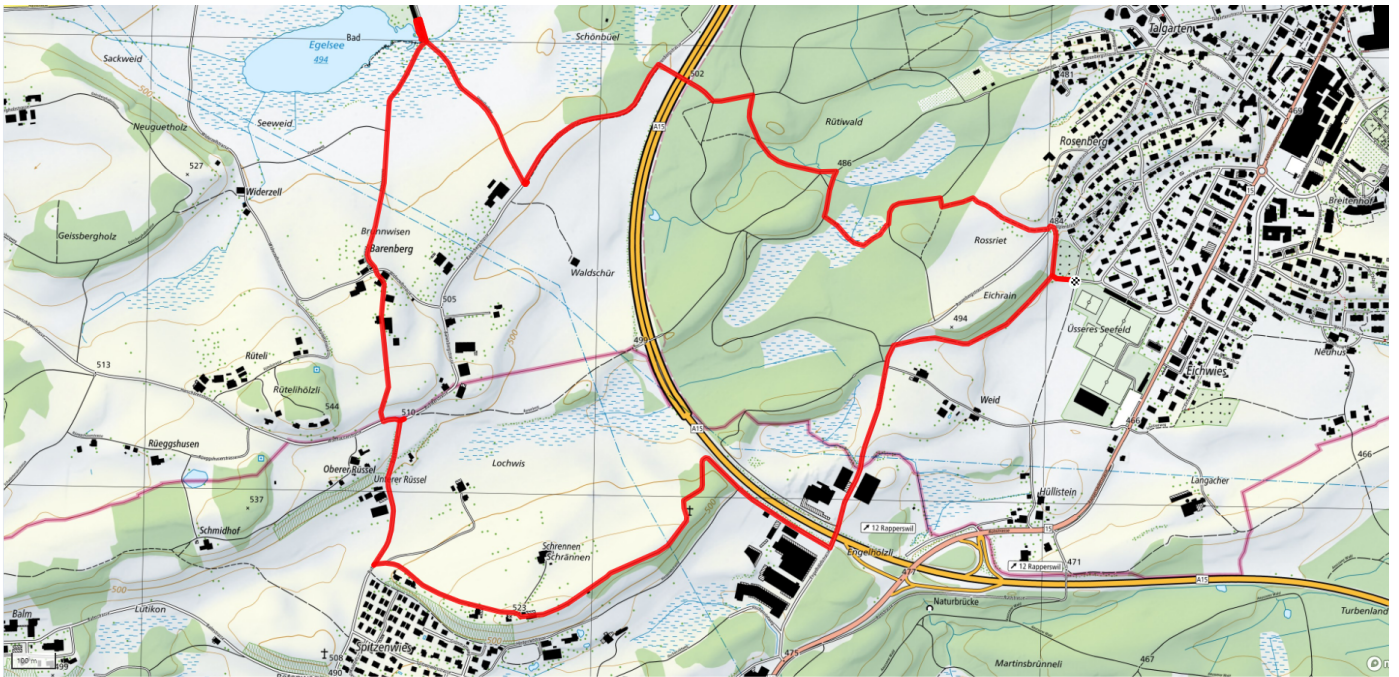

leben & gestalten

6

Schrennen - Egelsee

6.1km

↑↓
0m

0

Treffpunkt

Garderobe Fussballplatz

Gemütlicher Abschluss

Bäsebeiz Schrennen Badirestaurant Egelsee

schweizmobil.ch

zaemegolaufe.ch

**GEMEINDE
RÜTI ZH**

leben & gestalten

7

Jonerwald