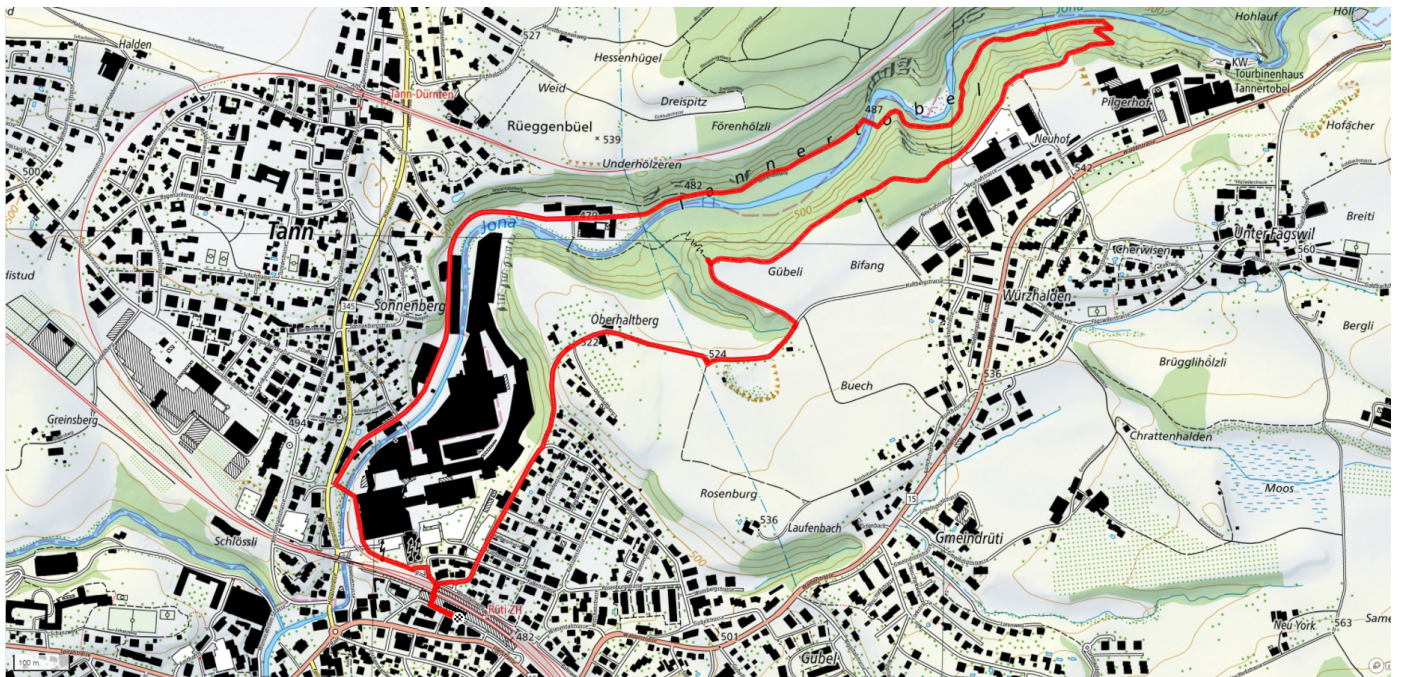

leben & gestalten

3

Tannertobel

4.3km

↑↓
0m

50

Treffpunkt
Bahnhofskiosk Rütli

Gemütlicher Abschluss
Tobelbeiz