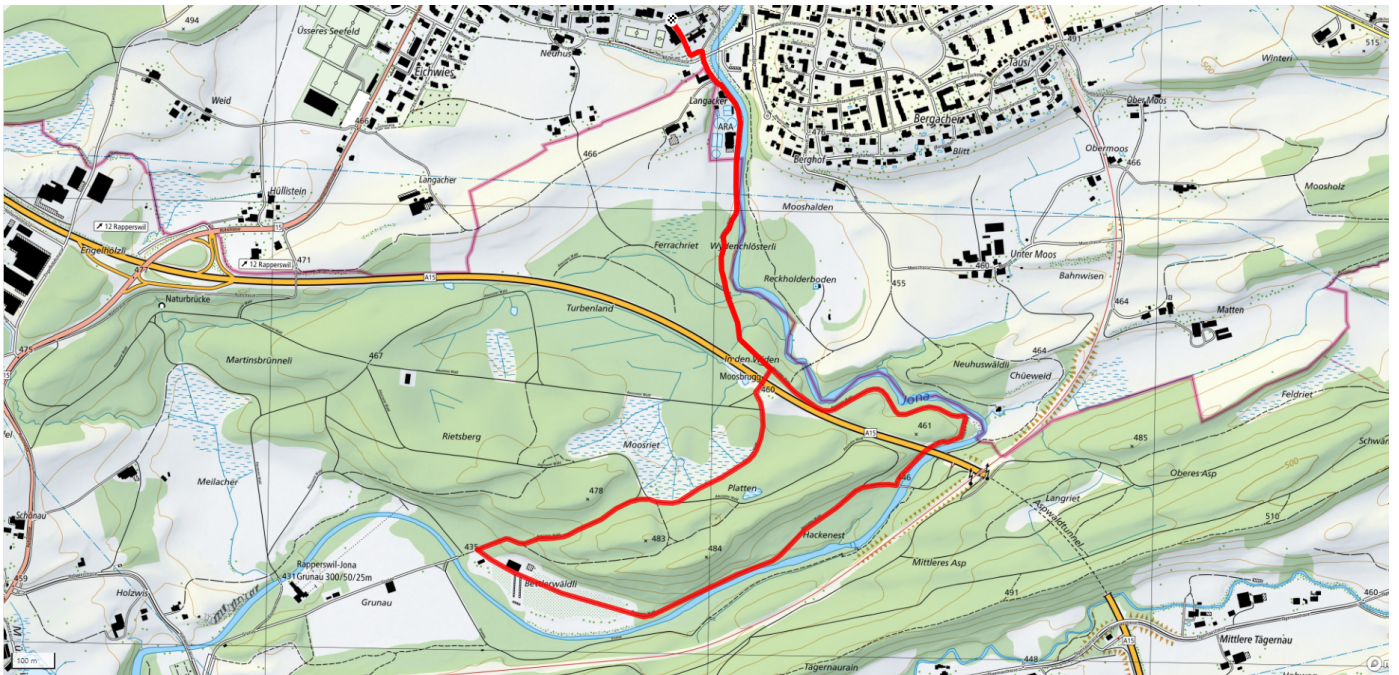

7

Jonerwald

3.9km

↑↓
0m

0

Gemütlicher Abschluss
Restaurant Portofino

schweizmobil.ch

zaemegolaufe.ch

**GEMEINDE
RÜTI ZH**
leben & gestalten