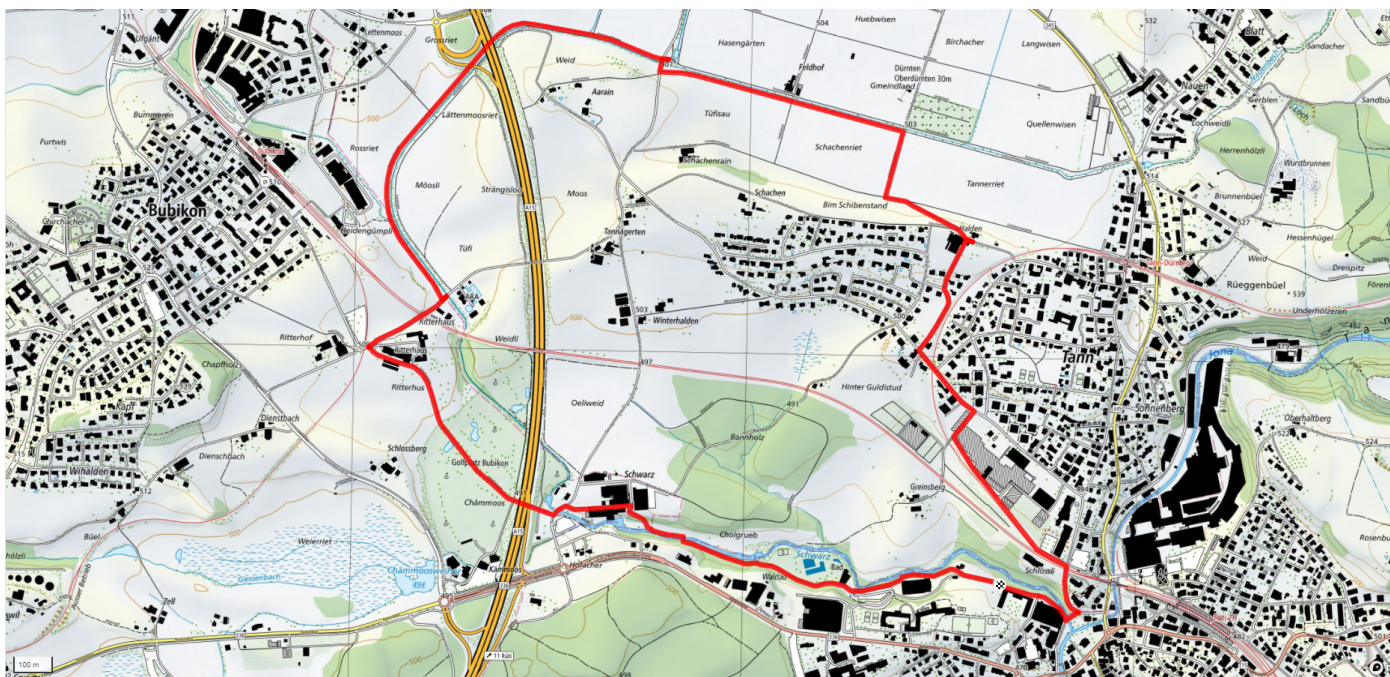

Treffpunkt
Bushaltestelle Unterwiesstrasse

Gemütlicher Abschluss
Restaurant Seefeld

schweizmobil.ch

zaemegolaufe.ch

**GEMEINDE
RÜTI ZH**

leben & gestalten

5

Ritterhaus Bubikon

5.9km

↑↓
0m

80

Treffpunkt
Klosterhof Parkuhr

Gemütlicher Abschluss
Restaurant Ritterhaus, Gärtnerei Meier

schweizmobil.ch

zaemegolaufe.ch

**GEMEINDE
RÜTI ZH**