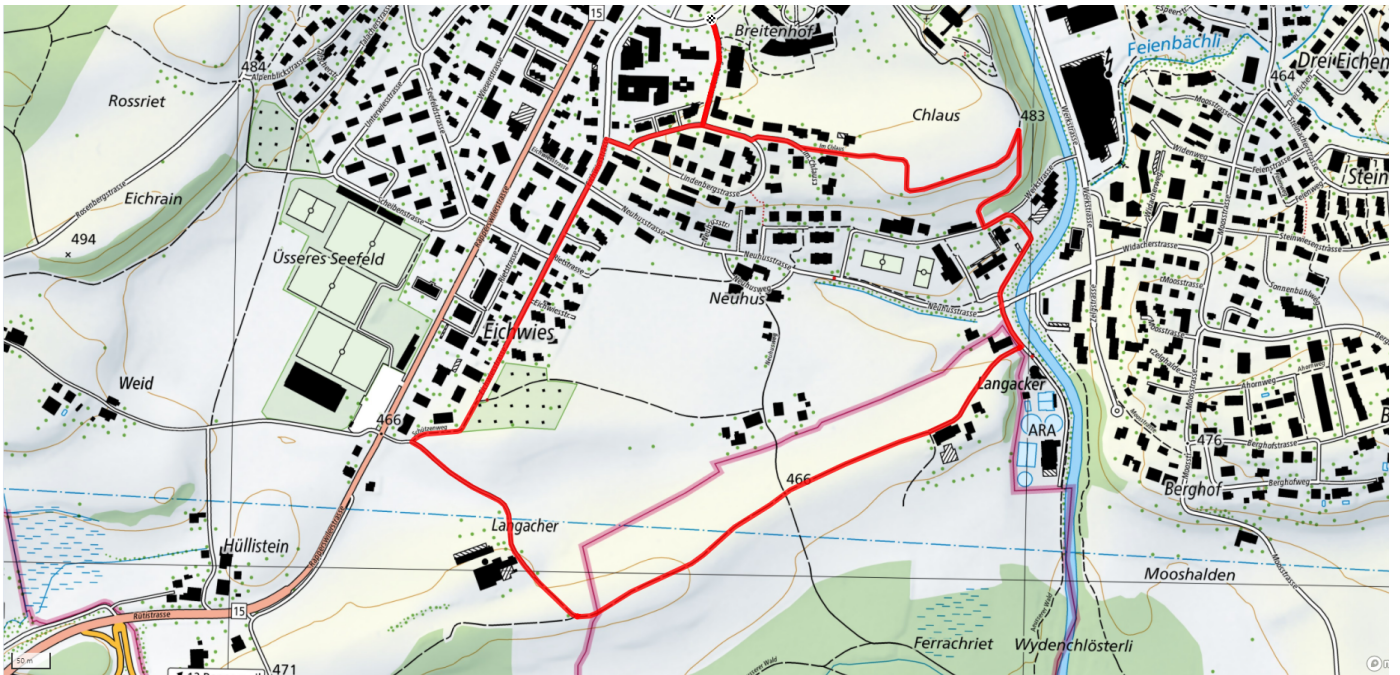

Treffpunkt
Bushaltestelle Unterwiesstrasse

Gemütlicher Abschluss
Restaurant Seefeld

schweizmobil.ch

zaemegolaufe.ch

**GEMEINDE
RÜTI ZH**

leben & gestalten

5

Ritterhaus Bubikon