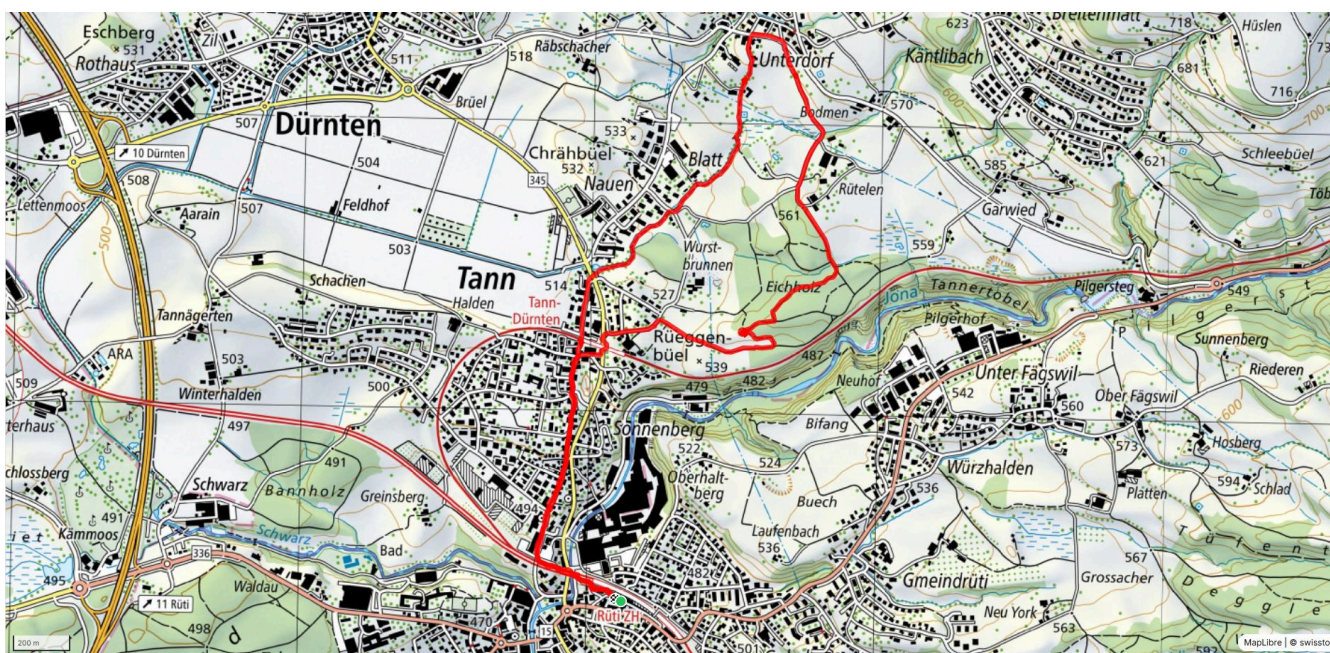

↑ 130m
↓ 127m

80

Treffpunkt
Bahnhof Kiosk

schweizmobil.ch

zaemegolaufe.ch

GEMEINDE
RÜTI ZH
leben & gestalten

19

Dürnten — Hessenhügel

6.10000
0 km

↕
120 m

0

Treffpunkt
Bahnhofskiosk Rütli

schweizmobil.ch

zaemegolaufe.ch