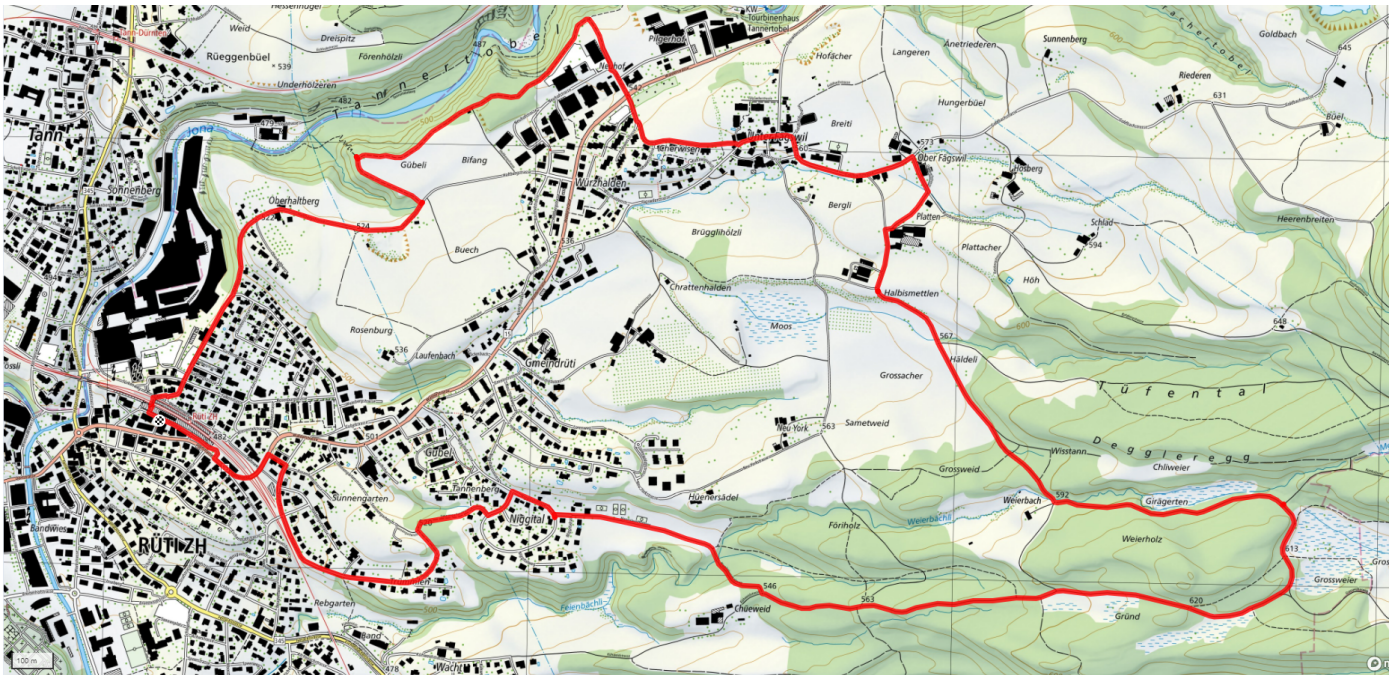

1

Grossweiher

7.9km

↑↓
0m

0

Treffpunkt
Bahnhofskiosk Rütli

Gemütlicher Abschluss
Café Rosa Fägswil.

schweizmobil.ch

zaemegolaufe.ch

GEMEINDE
RÜTI ZH
leben & gestalten

2

Naturlehrpfad

2.7km

↑↓
0m

0

Treffpunkt