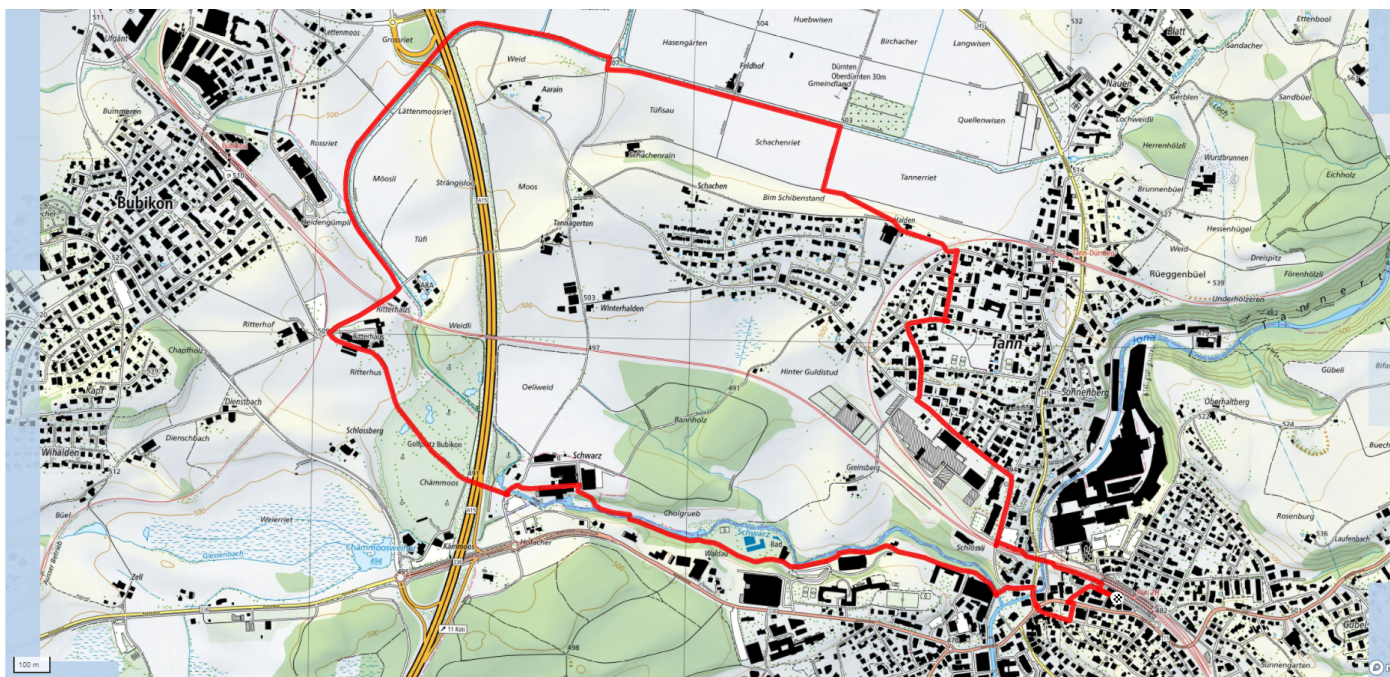

zaemegolaufe.ch

**GEMEINDE
RÜTI ZH**

leben & gestalten

13

Tann - Dürntenerried

6.6km

↑↓
0m

80