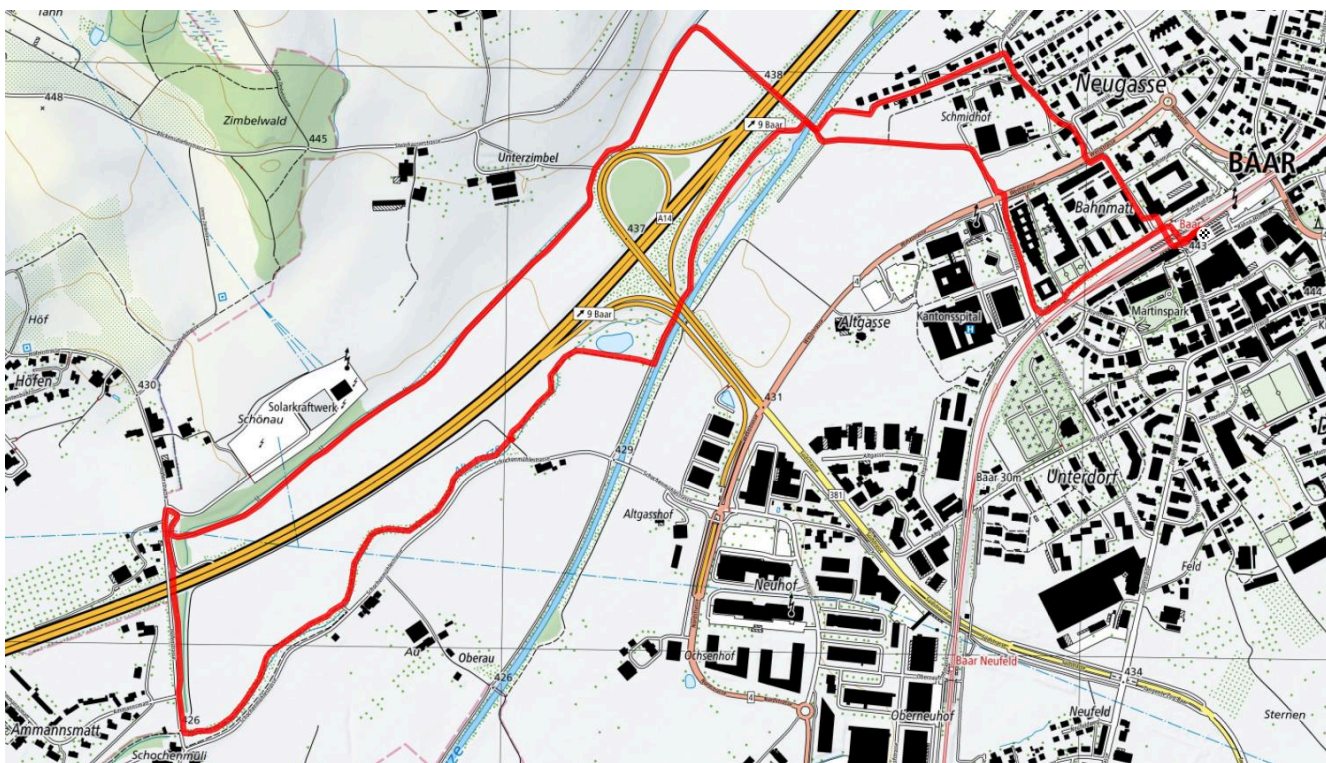

35

Schochermühle Alte Lorze

5.6 km

↑↓
35 m

0

Treffpunkt

Unter dem Zelt im Martinspark in Baar

Gemütlicher Abschluss

Restaurant im Martinspark

schweizmobil.ch

zamegolaufe.ch