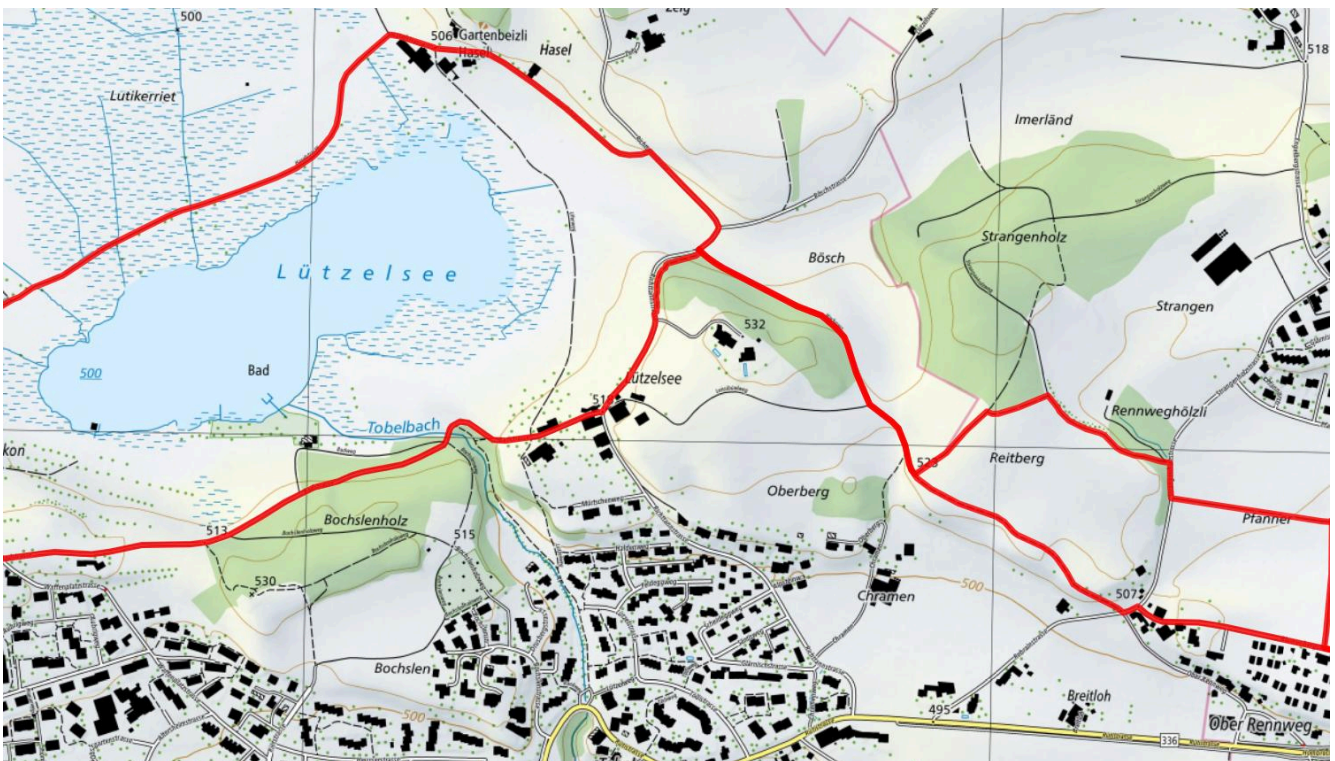

300 Lützelsee Kurzvariante (W)

6.1 km

↑↓
103 m

0

Treffpunkt
Bushaltestelle Wolfhausen Hübli

Gemütlicher Abschluss
im Dorf

schweizmobil.ch

zämegolaufe.ch