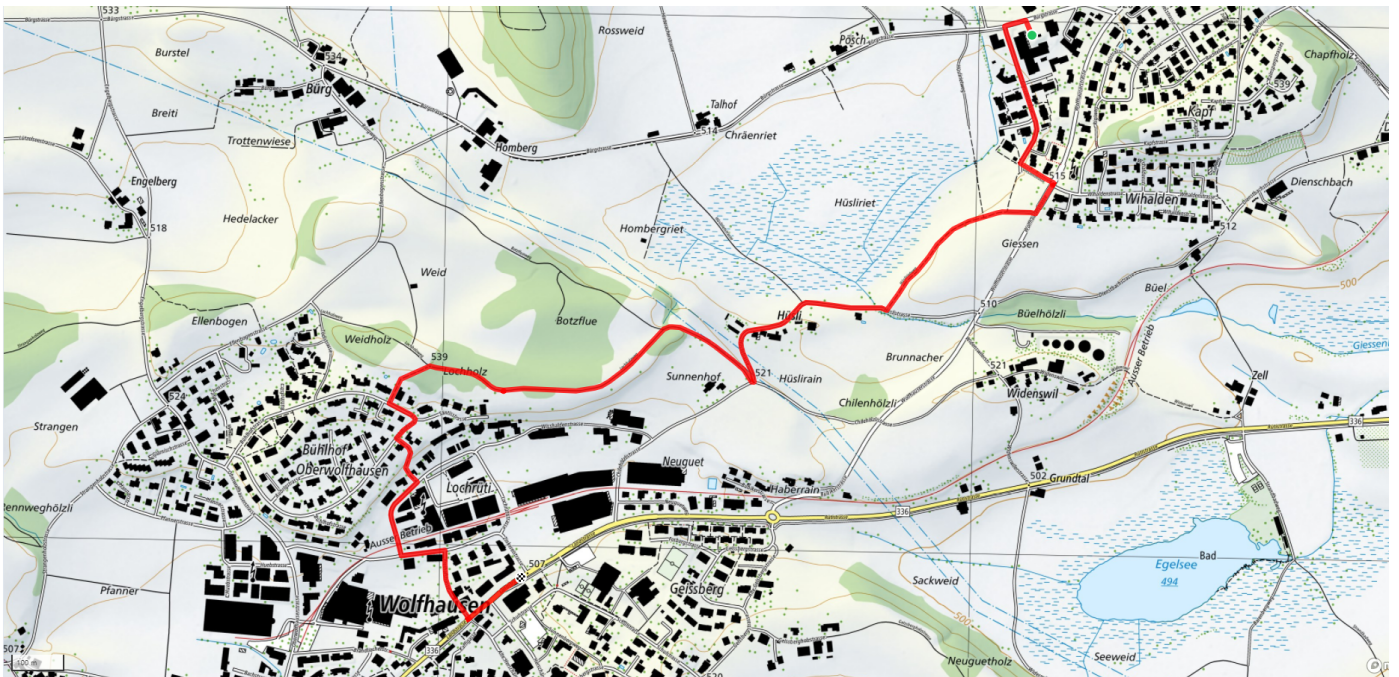

1

Bubikon-Wolfhausen (B)

2.8km

45m
54m

63

Treffpunkt

Bubikon, vor dem Sunnegarte

Informationen zu den Öffentlichen Verkehrsmitteln

↑↓
27 m

0

Treffpunkt

Bubikon, vor dem Sunnegarte

ÖV-Informationen

Bushaltestellen Bubikon Dorf oder Wihalde

Gemütlicher Abschluss

Restaurant Sunnegarte