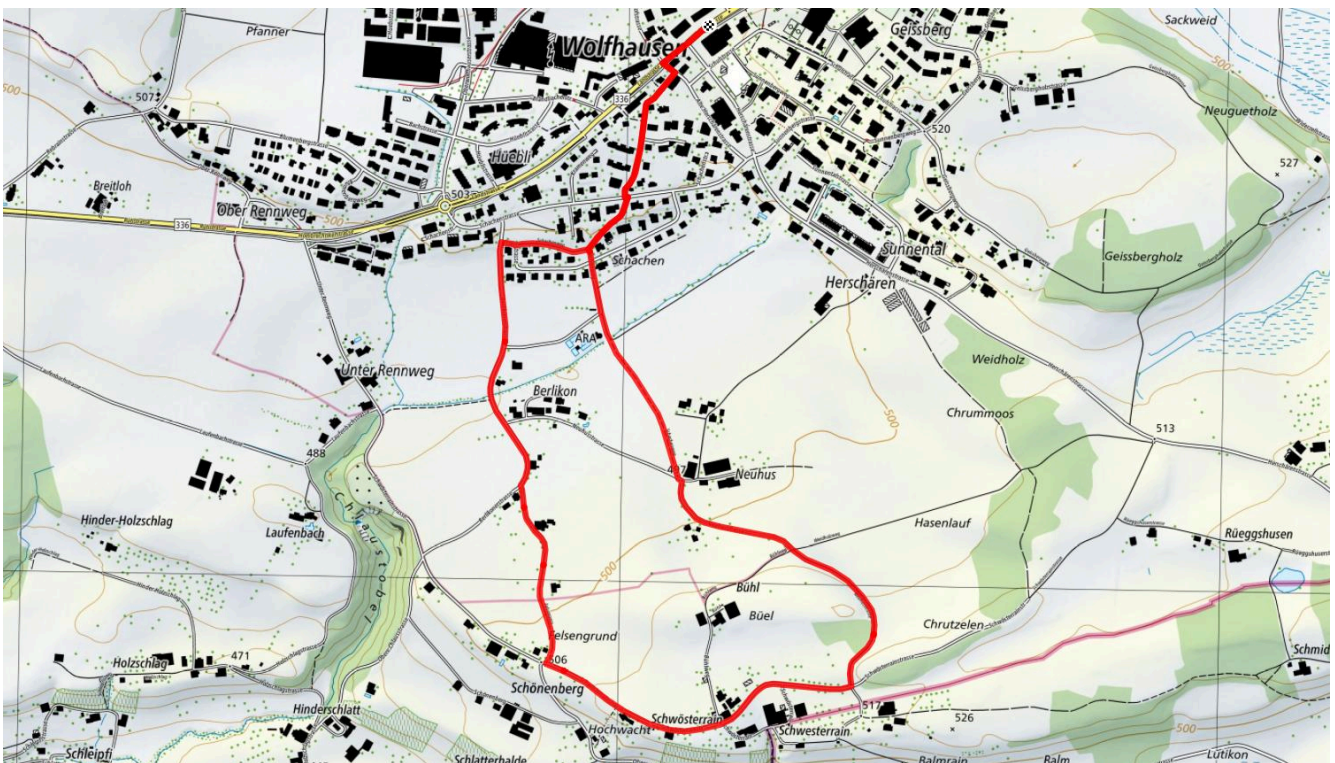

schweizmobil.ch

zaemegolaufe.ch

19

Schwösterrain (W)

3.4 km

↑↓
55 m

0

Treffpunkt