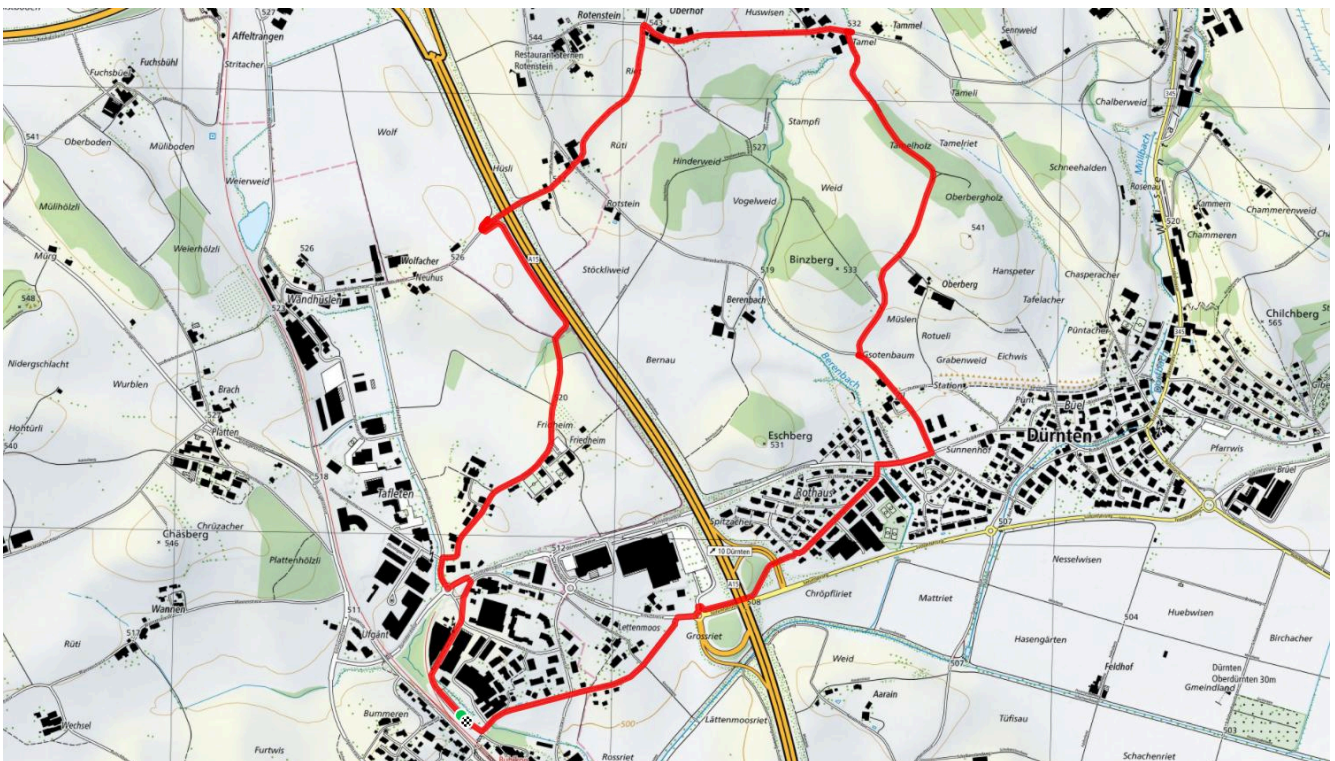

zaemegolaufe.ch

Gemeinde
Bubikon

300 Lützelsee Kurzvariante (W)

6.1 km

↑↓
103 m

0

Treffpunkt
Bushaltestelle Wolfhausen Hübli

Gemütlicher Abschluss
im Dorf

schweizmobil.ch

zämegolaufe.ch

310

Schweipel Kurzvariante (B)

5.1 km

↑↓
69 m

0

Treffpunkt

Itziker Riet Kurzvariante (W)

5.5 km

↕
540 m

0

Treffpunkt

Wolfhausen, NEU auf Parkplatz bei der
Sammelstelle

ÖV-Informationen

Bushaltestelle Zentrum