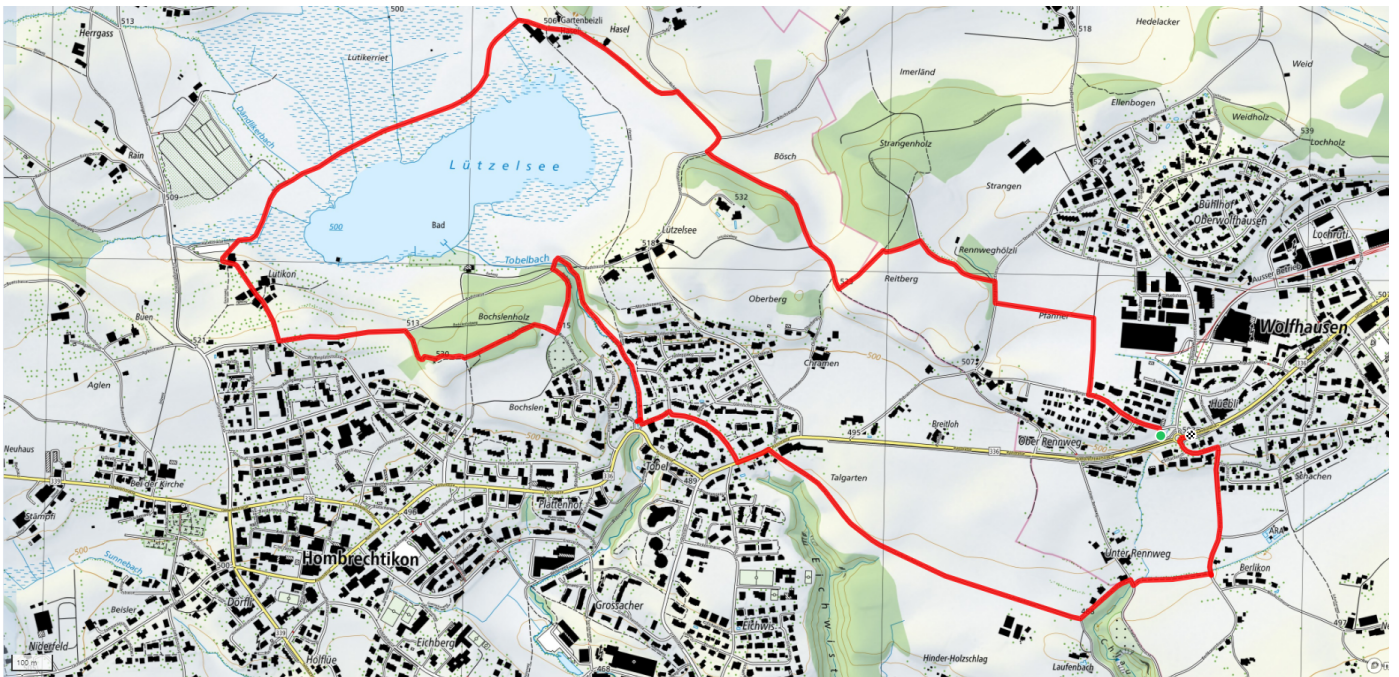

30

Lützelsee (W)

6.9km

↑↓
93m

20

Treffpunkt

Wolfhausen, Hübli (Richtung Hombi)

Informationen zu den Öffentlichen Verkehrsmitteln

Bushaltestelle Wolfhausen Hübli

Gemütlicher Abschluss

im Dorf

schweizmobil.ch

zaemegolaufe.ch