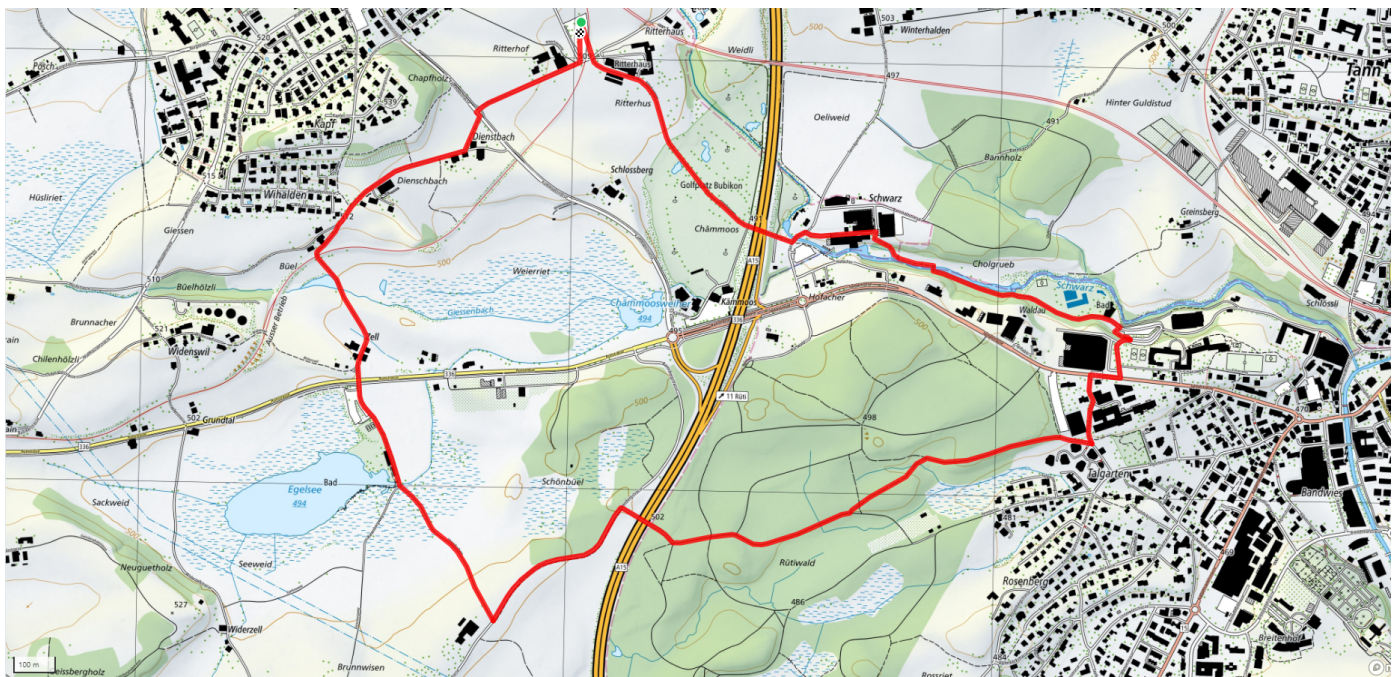

schweizmobil.ch

zäwegolaufe.ch

11

Rütiwald (B)

5.5km

↑↓
78m

80

Treffpunkt