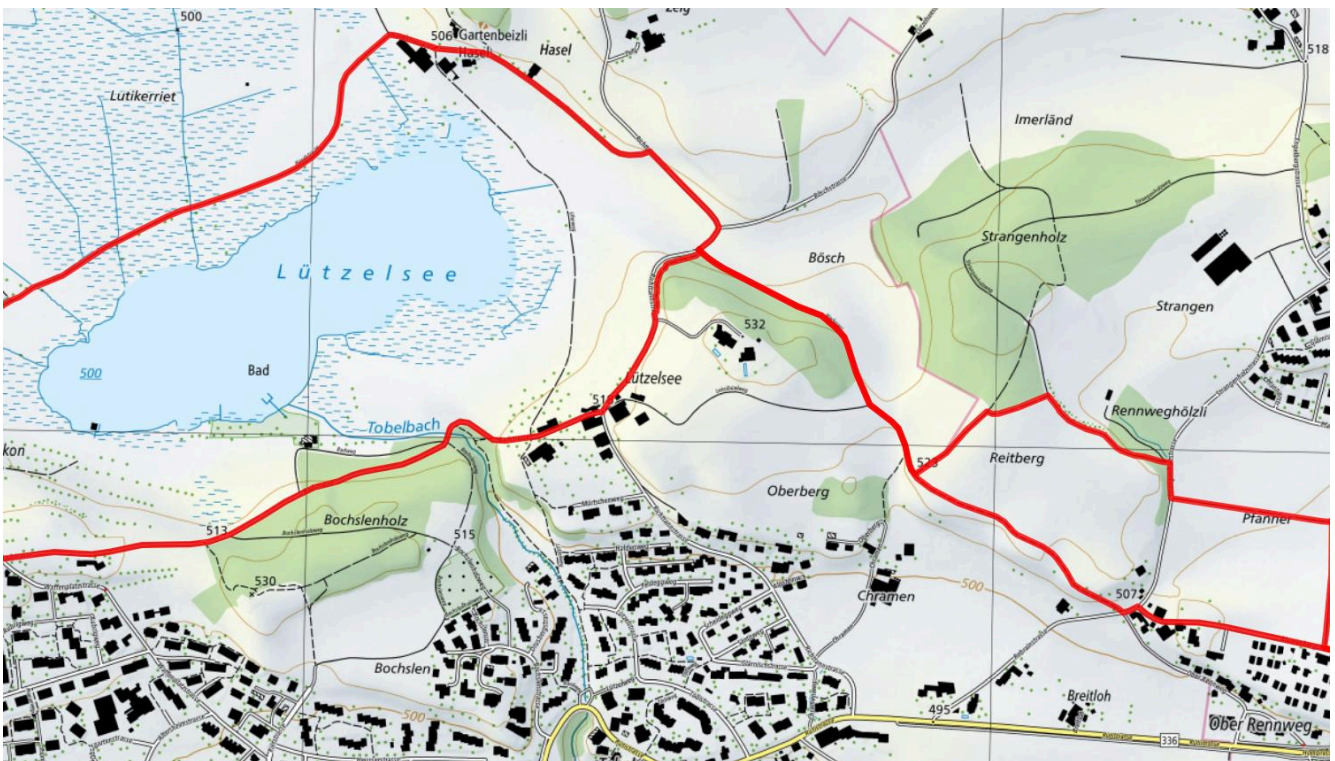

zaemegolaufe.ch

Gemeinde
Bubikon

300 Lützelsee Kurzvariante (W)

6.1 km

↑↓
103 m

0

Treffpunkt
Bushaltestelle Wolfhausen Hübli

Gemütlicher Abschluss
im Dorf