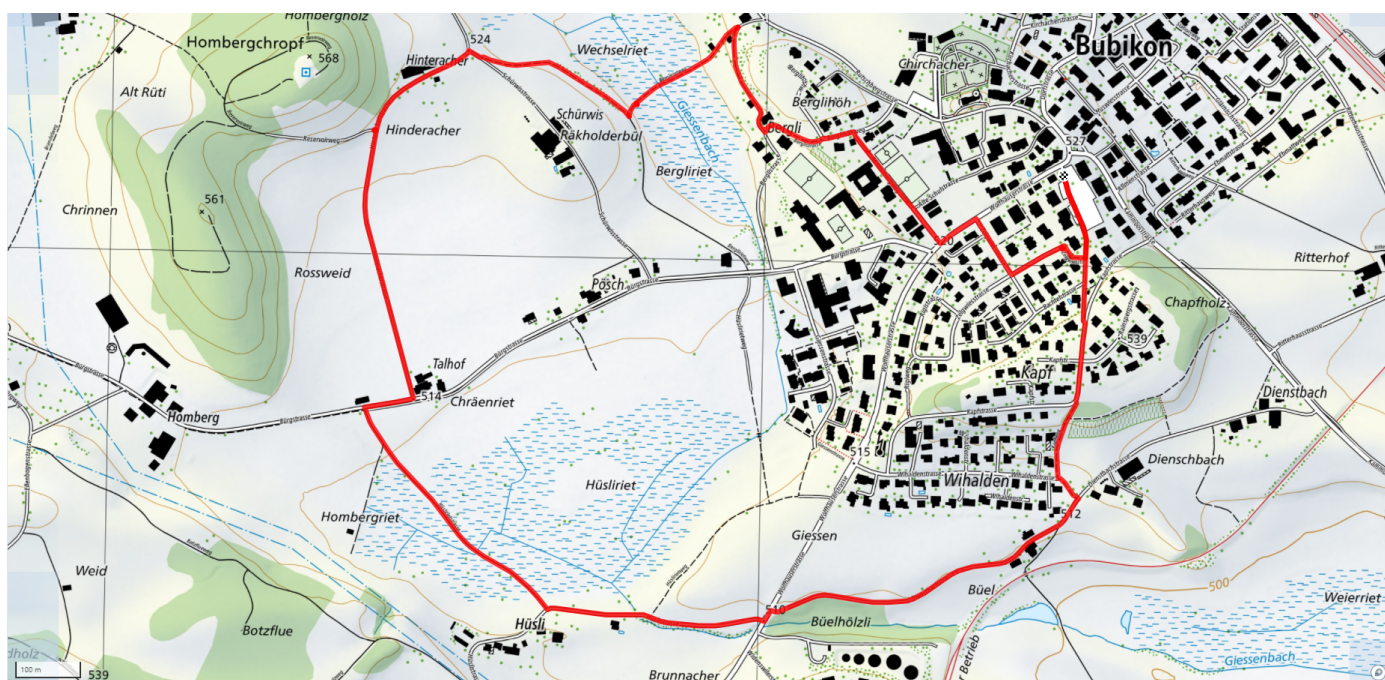

18

Vier Riet (B)

4km

↑↓
74m

0

Treffpunkt

Bubikon, Chilbiplatz

Informationen zu den Öffentlichen Verkehrsmitteln

Bushaltestelle Bubikon Dorf

Gemütlicher Abschluss

im Dorf

schweizmobil.ch

zaemegolaufe.ch