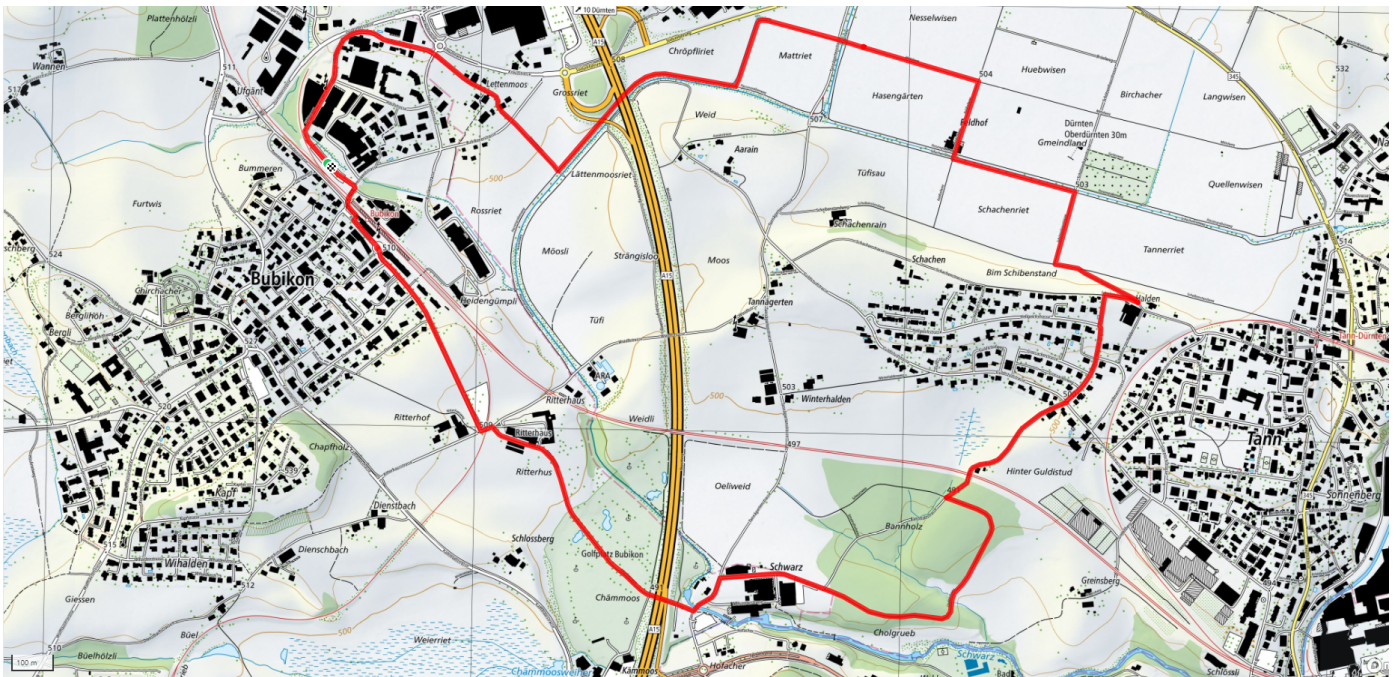

34

Dürnten (B)

6.3km

↑↓
70m

0

Treffpunkt

Bahnhof Bubikon, beim Parkplatz P+R

Informationen zu den Öffentlichen Verkehrsmitteln

Bahnhof Bubikon

Gemütlicher Abschluss

im Dorf

schweizmobil.ch

zaemegolaufe.ch