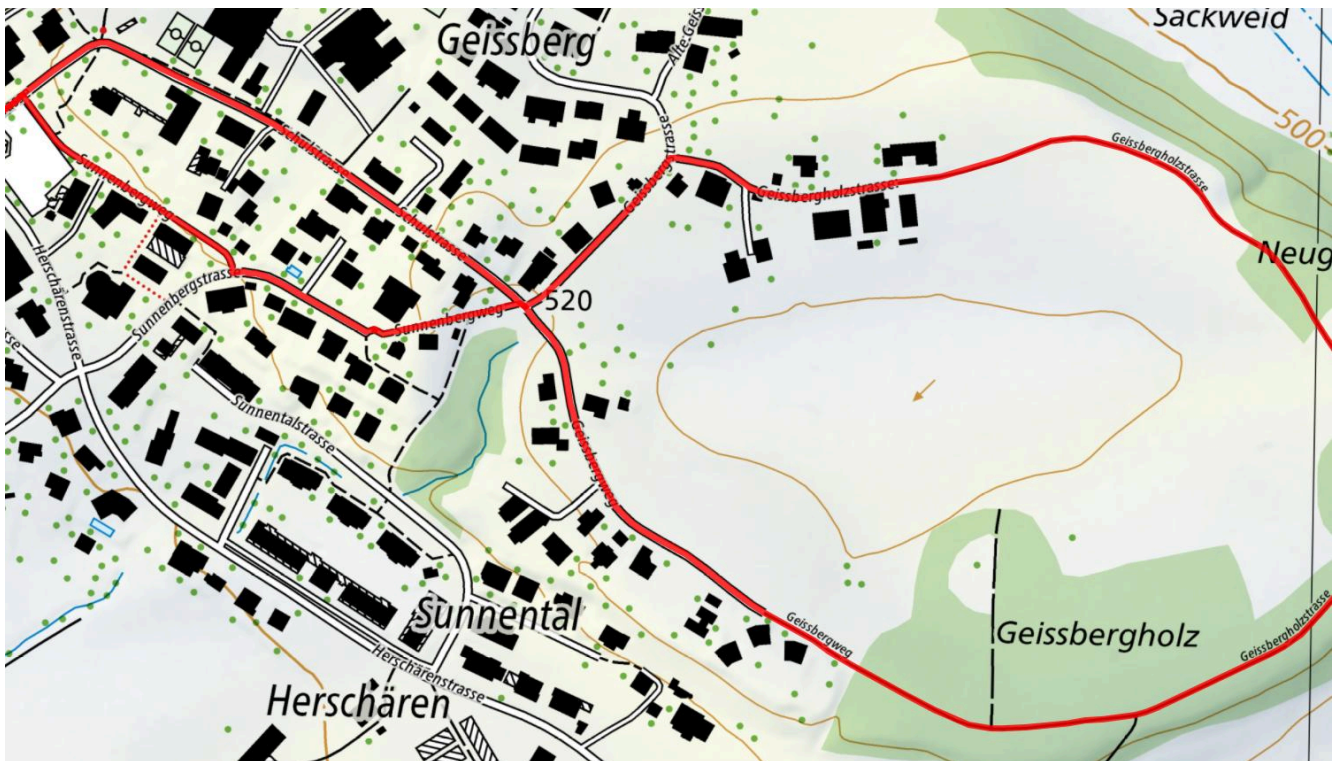

zaemegolaufe.ch

5

Geissbergholz (W)

2.6 km

↑↓
25 m

0

Treffpunkt

Wolfhausen, NEU auf Parkplatz bei der
Sammelstelle