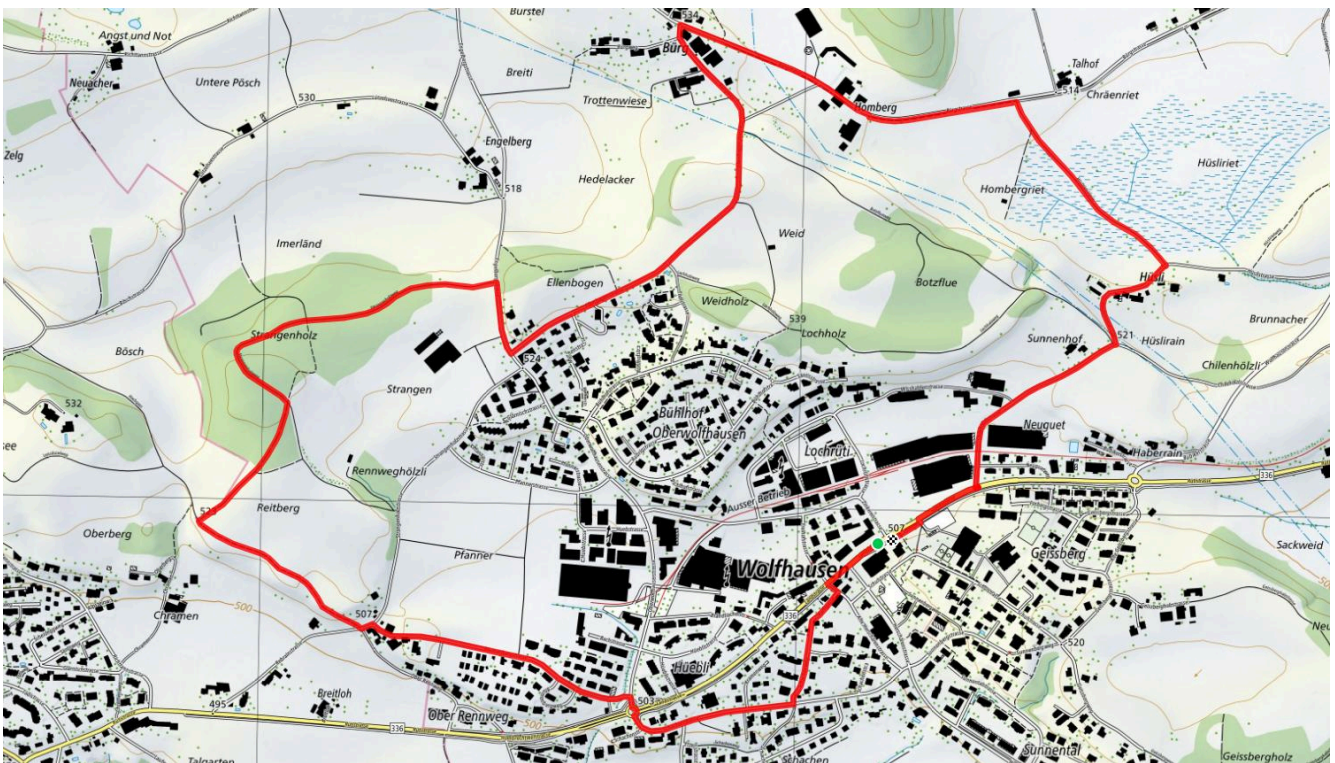

Bahnhof Bubikon, beim Parkplatz P+R

ÖV-Informationen

Bahnhof Bubikon

Gemütlicher Abschluss

im Dorf

schweizmobil.ch

zämegolaufe.ch

320

Itziker Riet Kurzvariante (W)

5.5 km

↕
540 m

0

Treffpunkt

Wolfhausen, NEU auf Parkplatz bei der
Sammelstelle

ÖV-Informationen

Bushaltestelle Zentrum