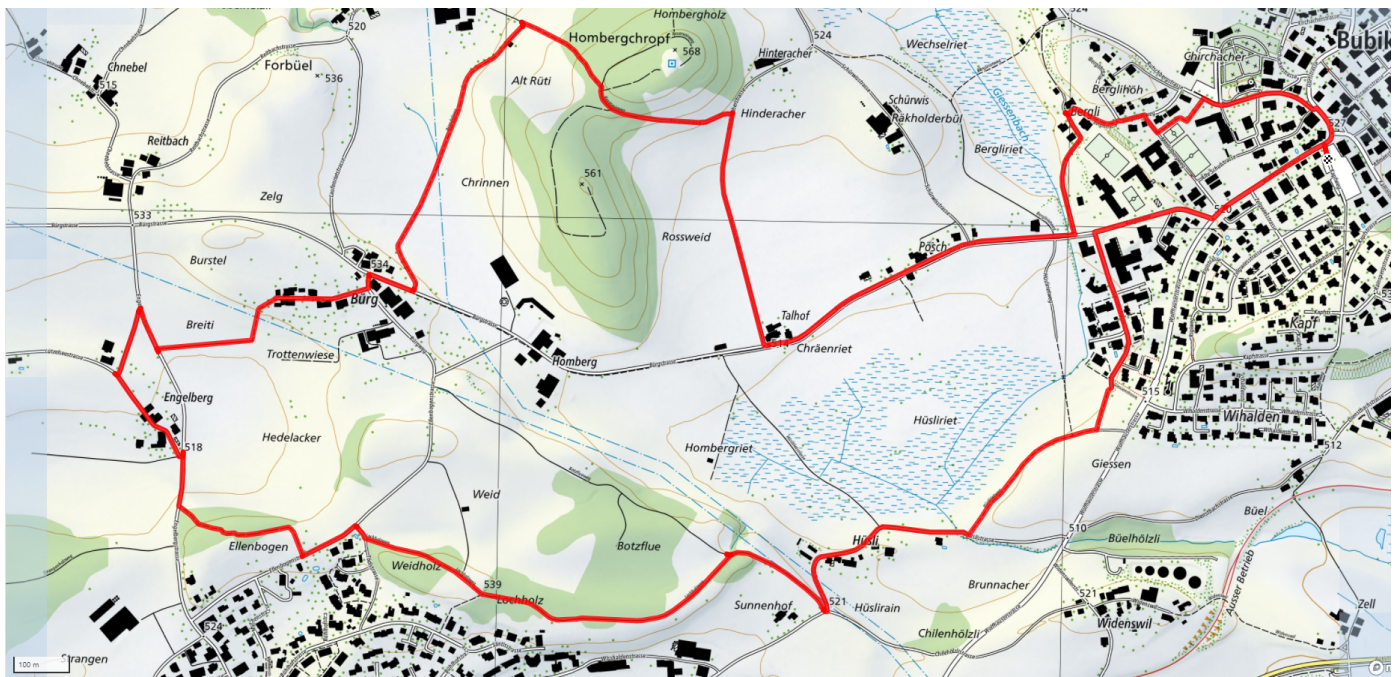

im Dorf

schweizmobil.ch

zamegolaufe.ch

33

Hombergchropf (B)

6.7km

↑↓
140m

0