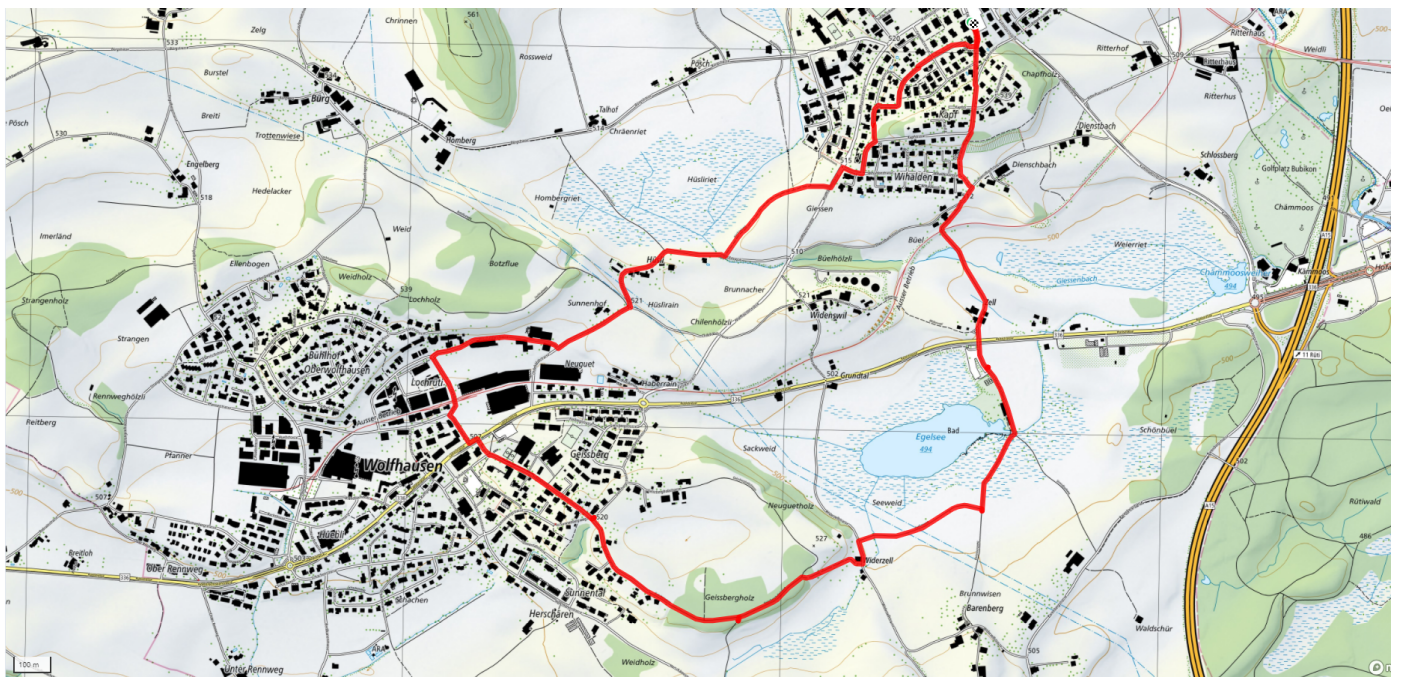

16

Egelsee-Hüsliriet (B)

5.5km

↑↓
100m

25

Treffpunkt
Bubikon, Chilbiplatz

Informationen zu den Öffentlichen Verkehrsmitteln
Bushaltestelle Bubikon Dorf

Gemütlicher Abschluss
im Dorf

schweizmobil.ch

zaemegolaufe.ch