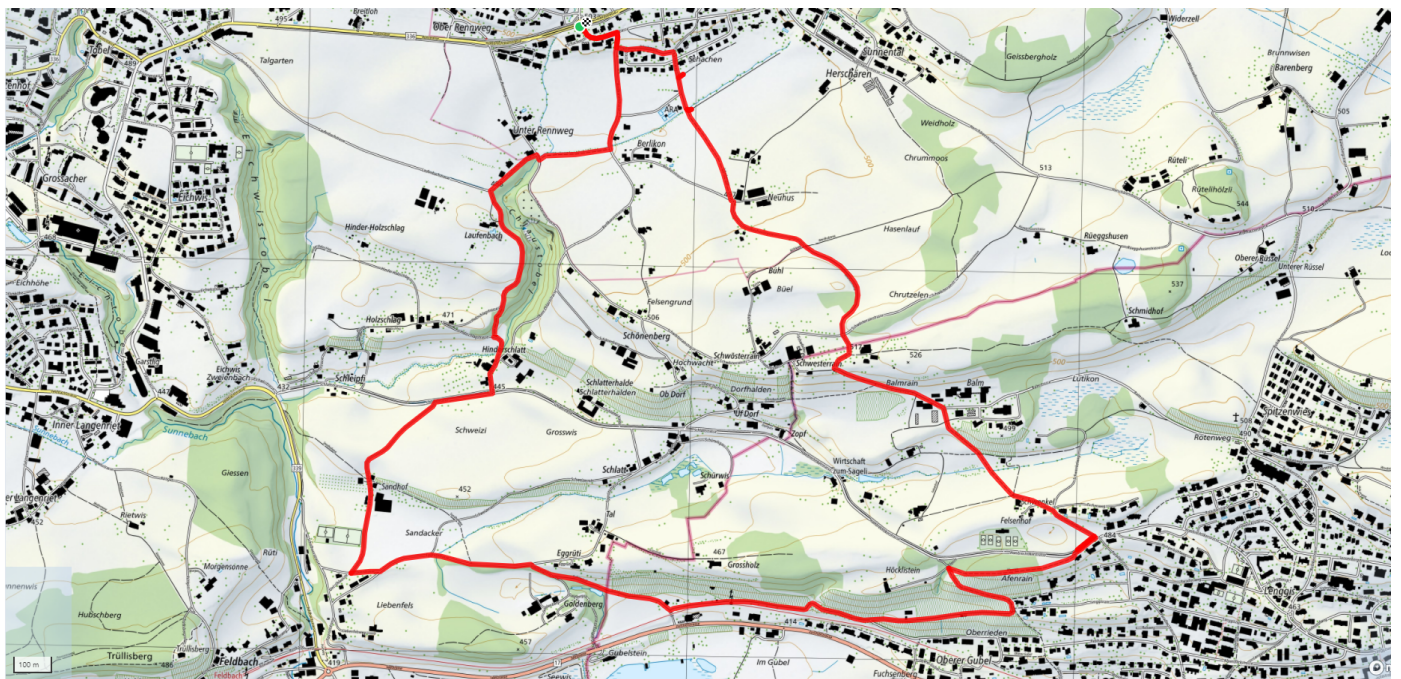

37

Höcklistein (W)

6.9km

↑↓
160m

0

Treffpunkt

Wolfhausen, Hübli (Richtung Hombi)

Informationen zu den Öffentlichen Verkehrsmitteln

Bushaltestelle Wolfhausen Hübli

Gemütlicher Abschluss

im Dorf

schweizmobil.ch

zaemegolaufe.ch