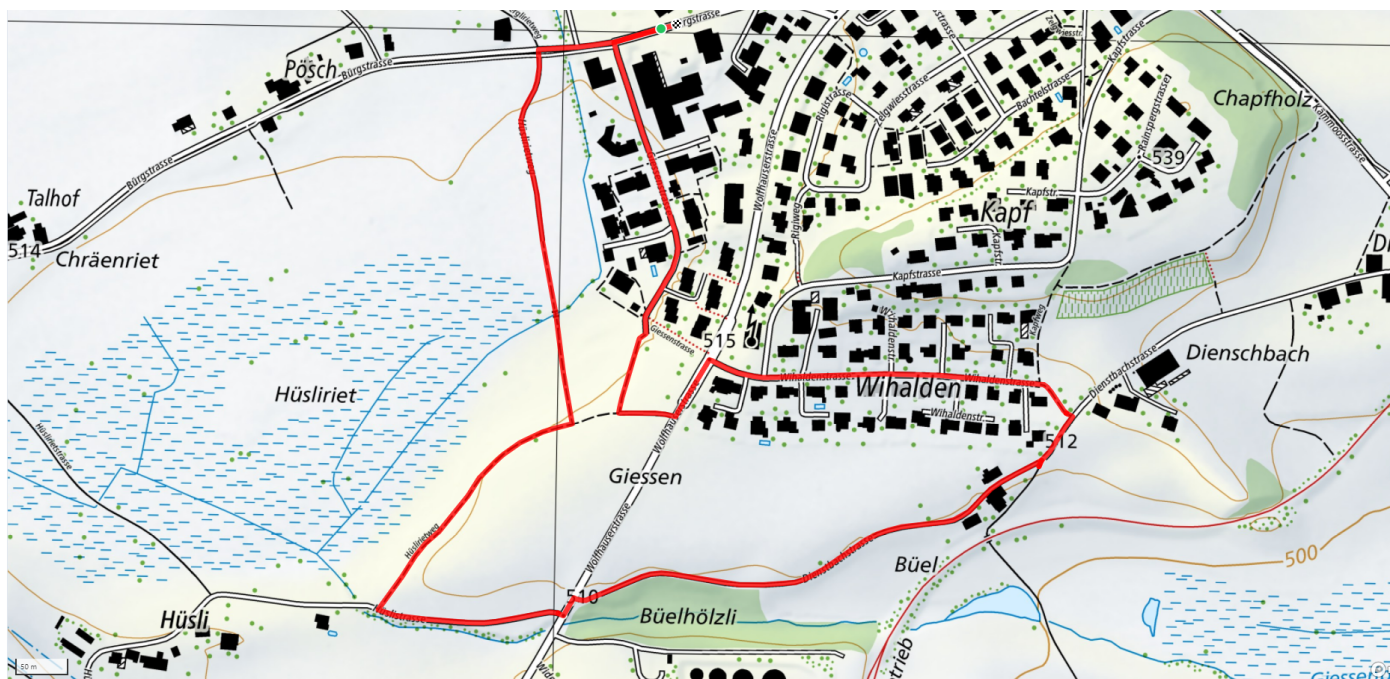

im Dorf

schweizmobil.ch

zämegolaufe.ch

7

Giessen (B)

2.4km

↑↓
27m

0

Treffpunkt

Bubikon, vor dem Sunnegarte

Informationen zu den Öffentlichen Verkehrsmitteln

Bushaltestellen Bubikon Dorf oder Wihalde

Gemütlicher Abschluss

Restaurant Sunnegarte

schweizmobil.ch

zaemegolaufe.ch