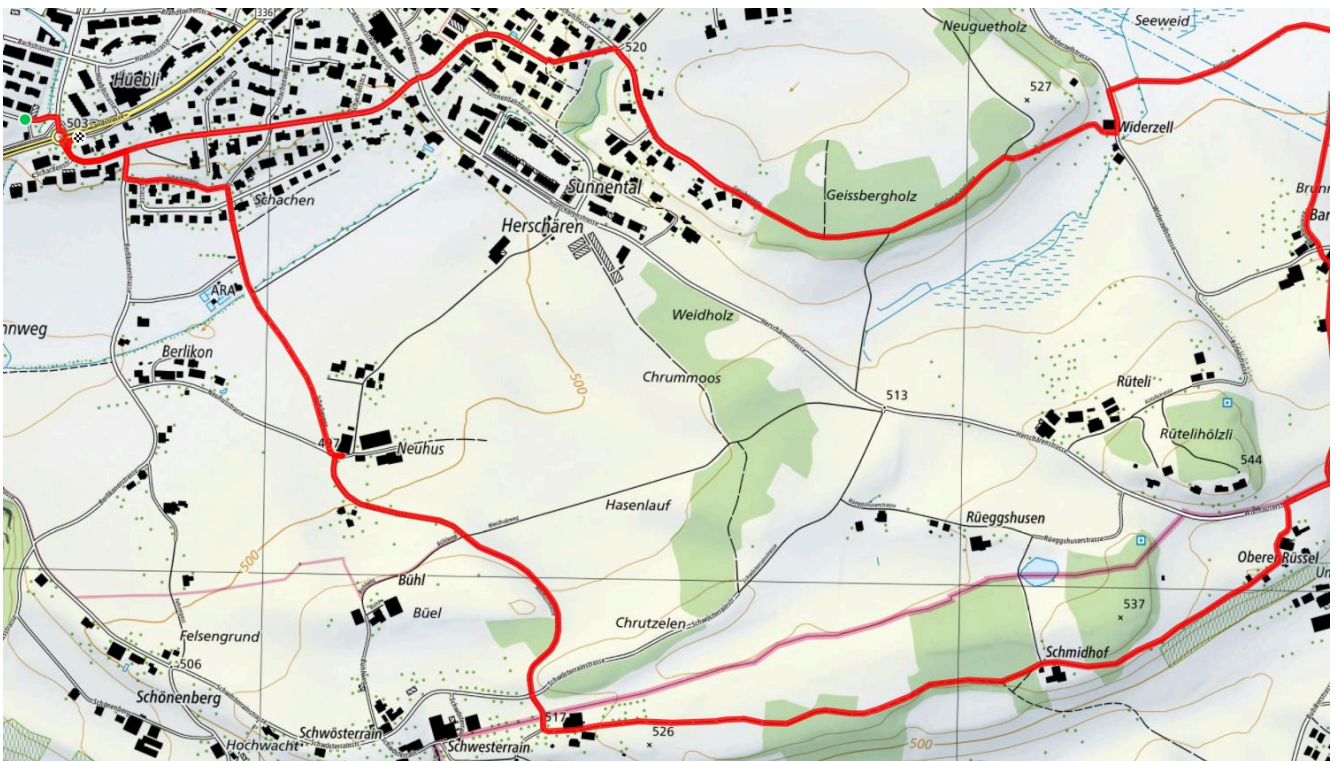

zamegolaufe.ch

370

Höcklistein Kurzvar. via Rüssel (W)

5.6 km

↑↓
526 m

5

Treffpunkt

Wolfhausen Hübli (Richtung Hombi)