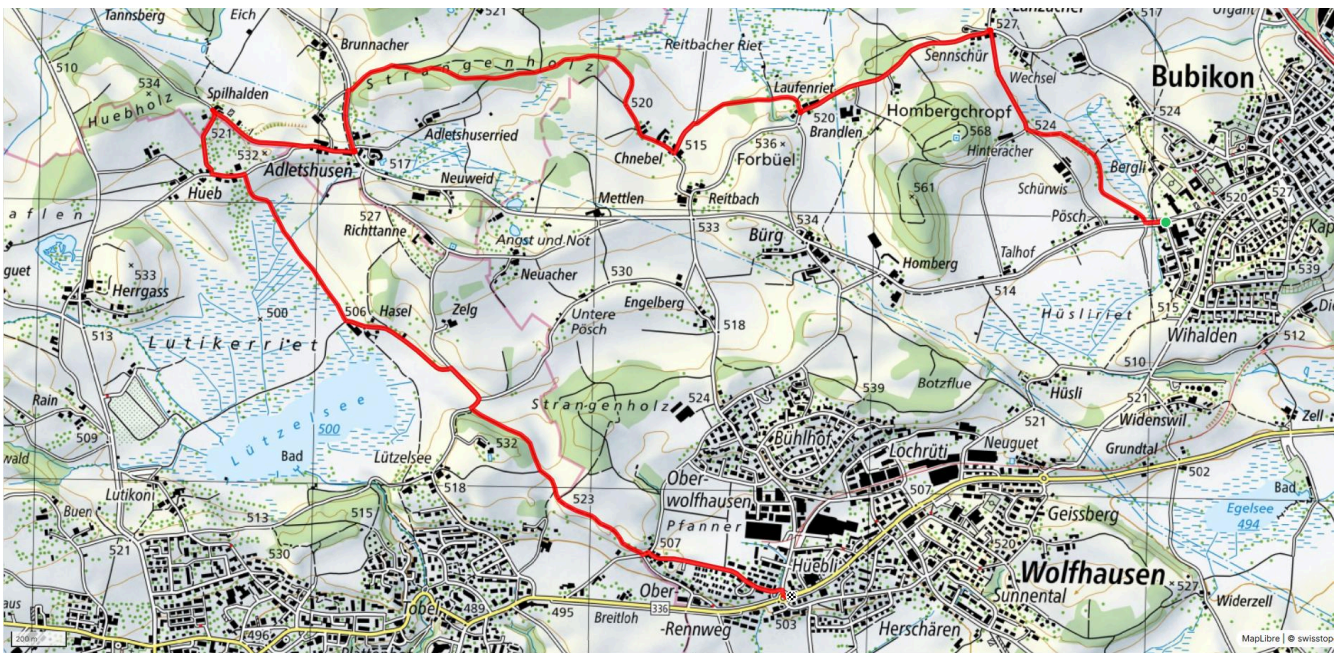

7.7 km

↑ 108 m
↓ 119 m

0

Treffpunkt

Zentrum Sunnegarte, Ziel: Wolfhausen
Hübli

Start des Parcours

10.10 Uhr

Gemütlicher Abschluss