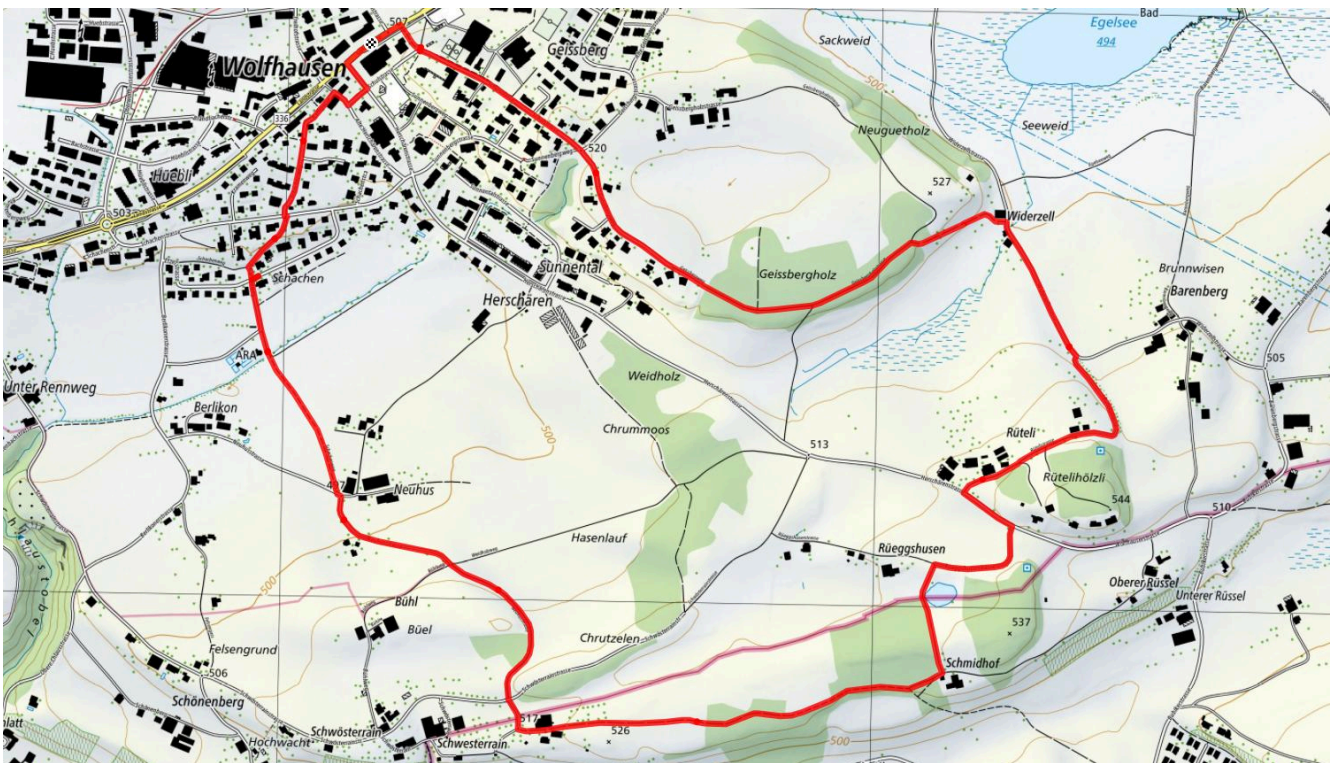

↑↓
85 m

0

Treffpunkt

Wolfhausen, NEU auf Parkplatz bei der
Sammelstelle

ÖV-Informationen

Bushaltestelle Wolfhausen Zentrum

Gemütlicher Abschluss

im Dorf / beim Hofladen Schwösterrain