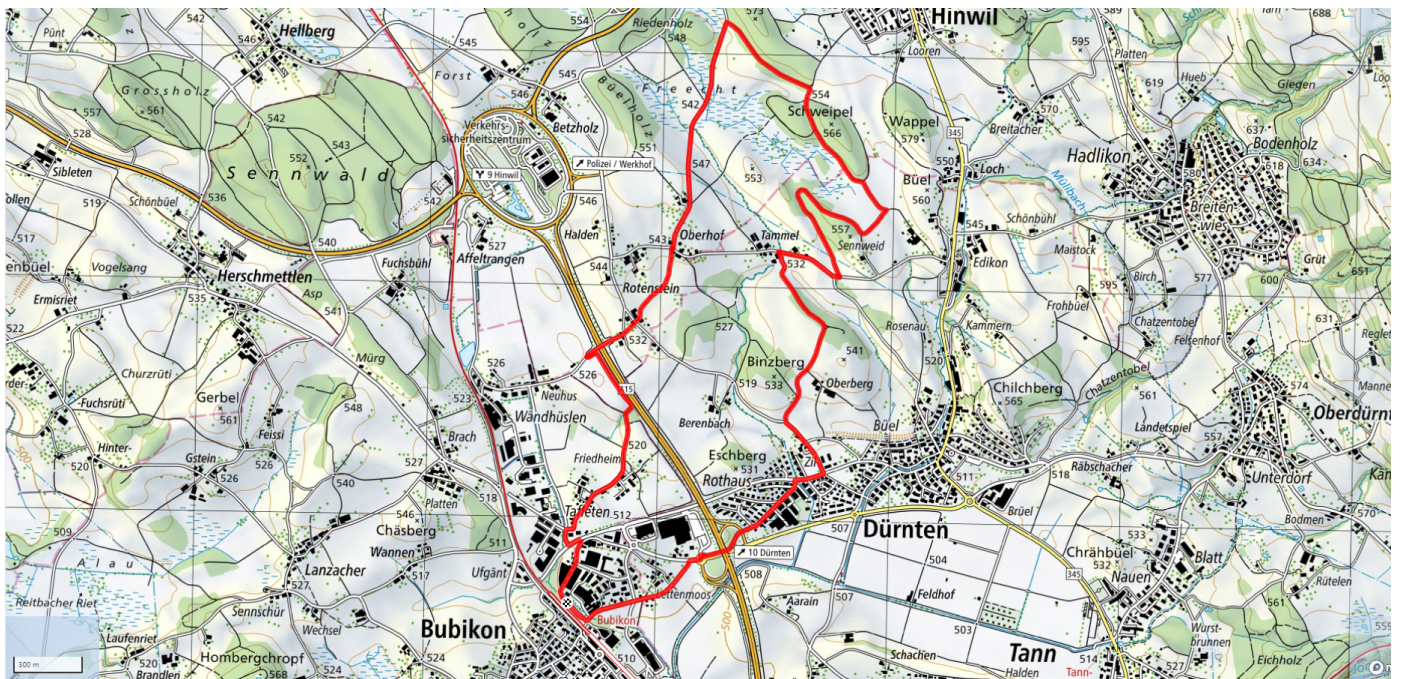

zaemegolaufe.ch

31

Schweipel (B)

8km

↑↓
100m

0

Treffpunkt

Bahnhof Bubikon, beim Parkplatz P+R