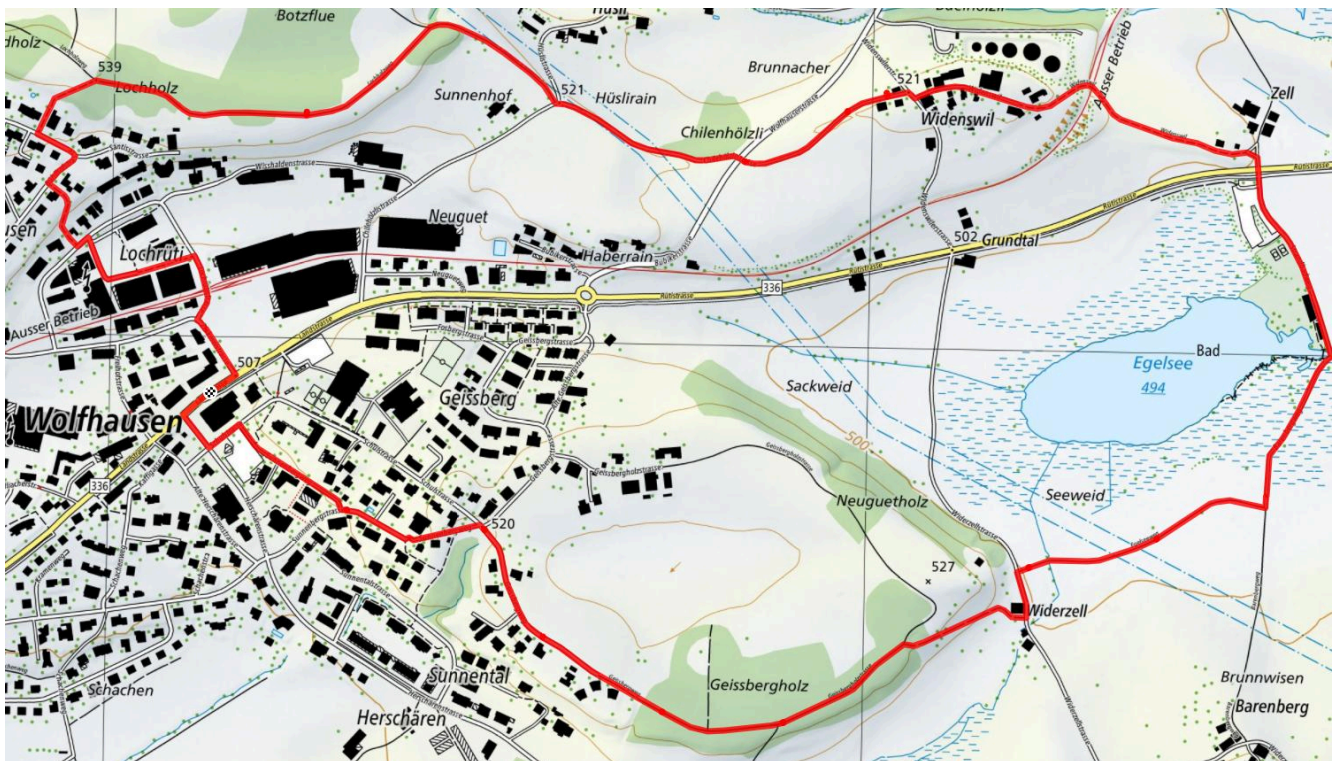

Bubikon, Parkplatz Ritterhaus

Informationen zu den Öffentlichen Verkehrsmitteln

Bushaltestelle Bubikon Ritterhaus

Gemütlicher Abschluss

im Dorf

schweizmobil.ch

zaemegolaufe.ch

12

Egelsee-Widenswil (W)

4.8 km

↑↓
77 m

60

Treffpunkt

Wolfhausen, NEU auf Parkplatz bei der
Sammelstelle

ÖV-Informationen

Bushaltestelle Wolfhausen Zentrum