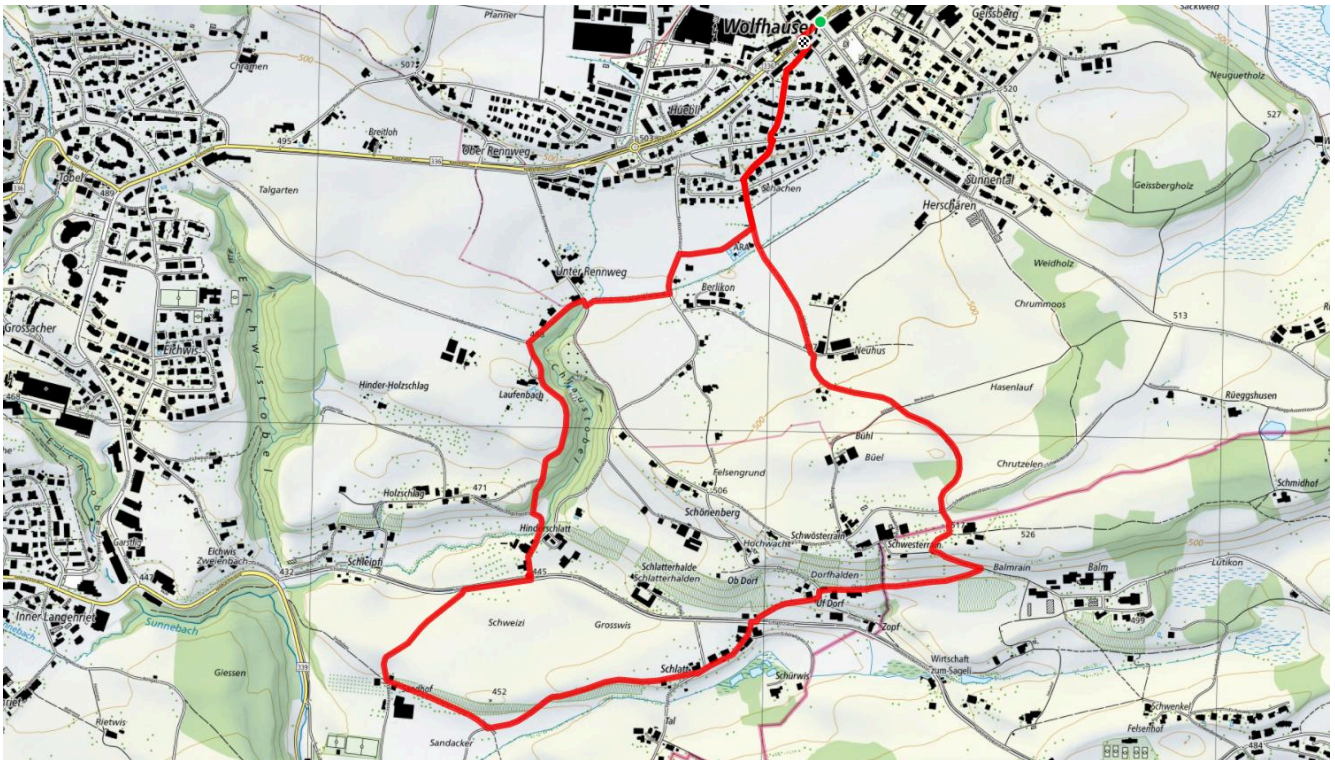

350

Feldbach Kurzvar. via Schlatt (W)

5.2 km

↑↓
519 m

10

Treffpunkt

Wolfhausen, Parkplatz bei der
Sammelstelle

ÖV-Informationen

Bushaltestelle Zentrum Wolfhausen

Gemütlicher Abschluss

im Dorf

schweizmobil.ch

zamegolaufe.ch