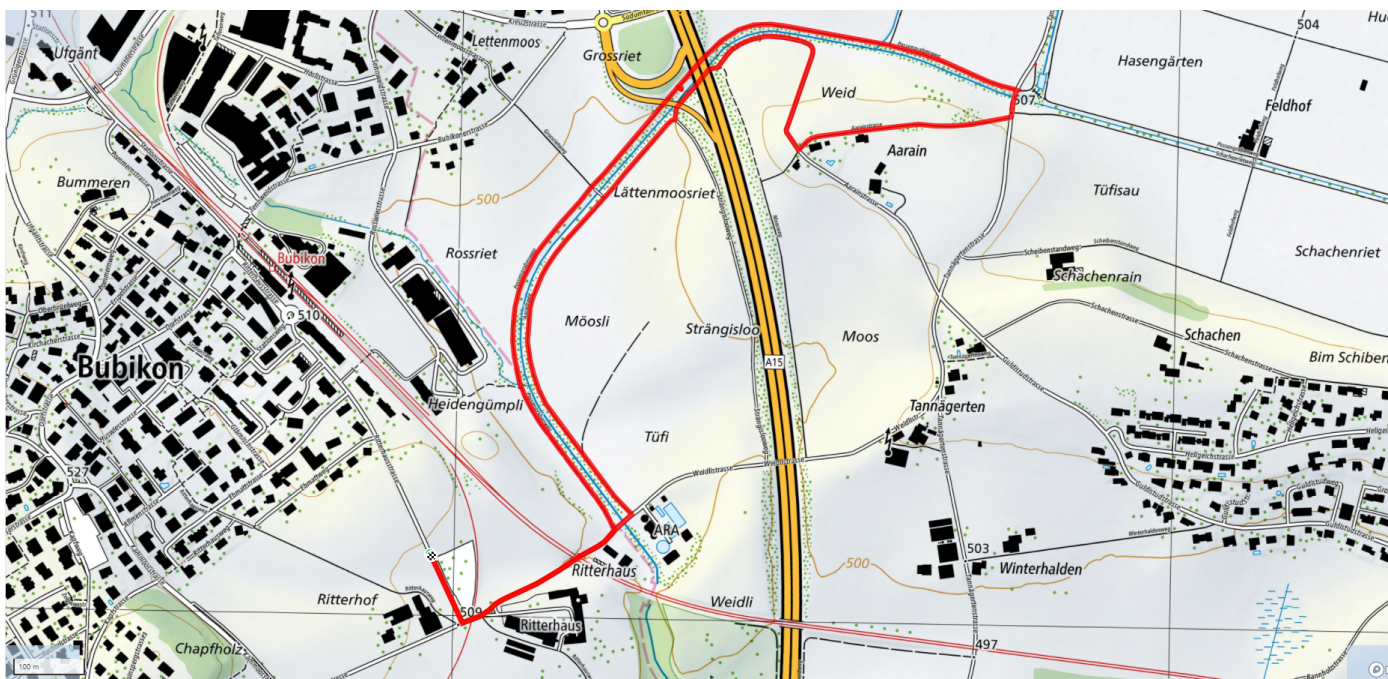

5.5km

↑↓
100m

25

Treffpunkt
Bubikon, Chilbiplatz

Informationen zu den Öffentlichen Verkehrsmitteln
Bushaltestelle Bubikon Dorf

Gemütlicher Abschluss
im Dorf

schweizmobil.ch

zaemegolaufe.ch

17

Bachrunde (B)

3.4km

↑↓
37m

0

Treffpunkt

Bubikon, Parkplatz Ritterhaus

Informationen zu den Öffentlichen Verkehrsmitteln