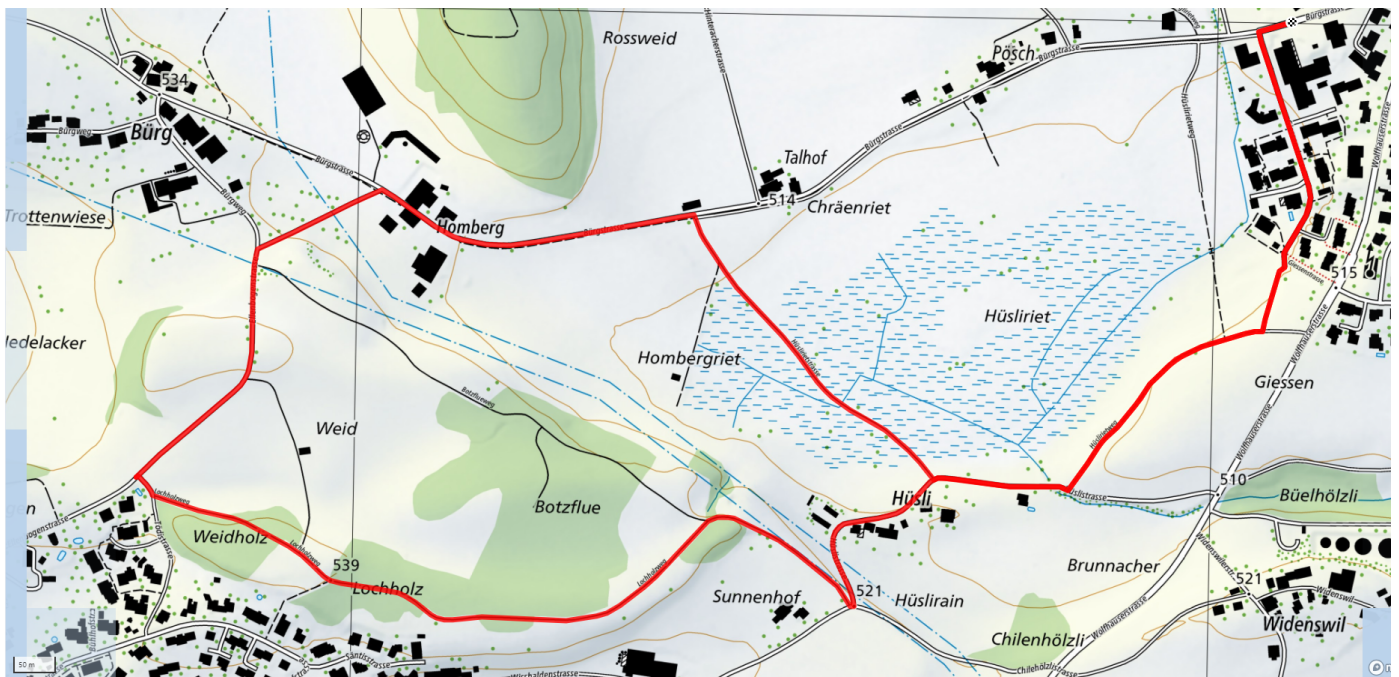

zaemegolaufe.ch

15

Hombergriet (B)

4.2km

↑↓
68m

0

Treffpunkt

Bubikon, vor dem Sunnegarte