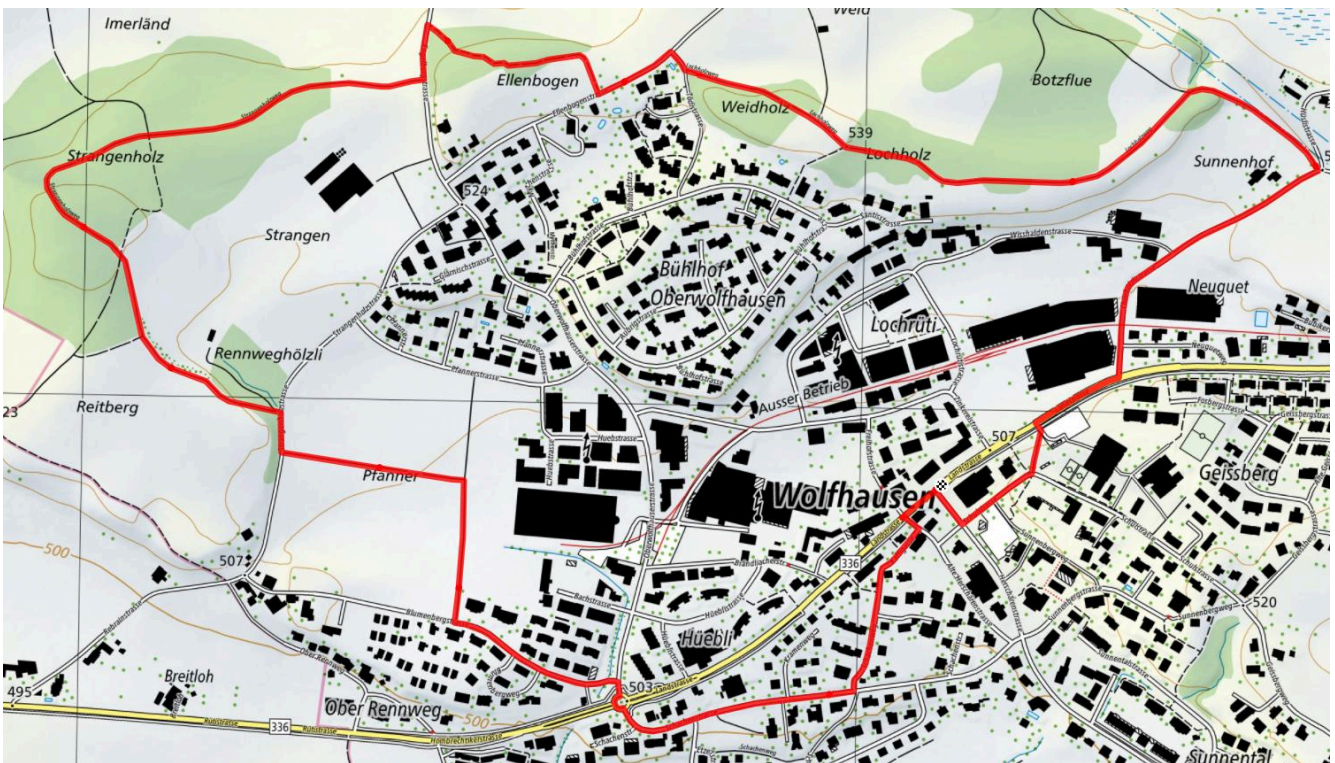

Wolfhausen, NEU auf Parkplatz bei der
Sammelstelle

ÖV-Informationen

Bushaltestelle Wolfhausen Zentrum

Gemütlicher Abschluss

im Dorf

schweizmobil.ch

zamegolaufe.ch

20

Rund um Wolfhausen (W)

4.6 km

↑↓
70 m

0

Treffpunkt

Wolfhausen, NEU auf Parkplatz bei der
Sammelstelle

ÖV-Informationen

Bushaltestelle Wolfhausen Zentrum