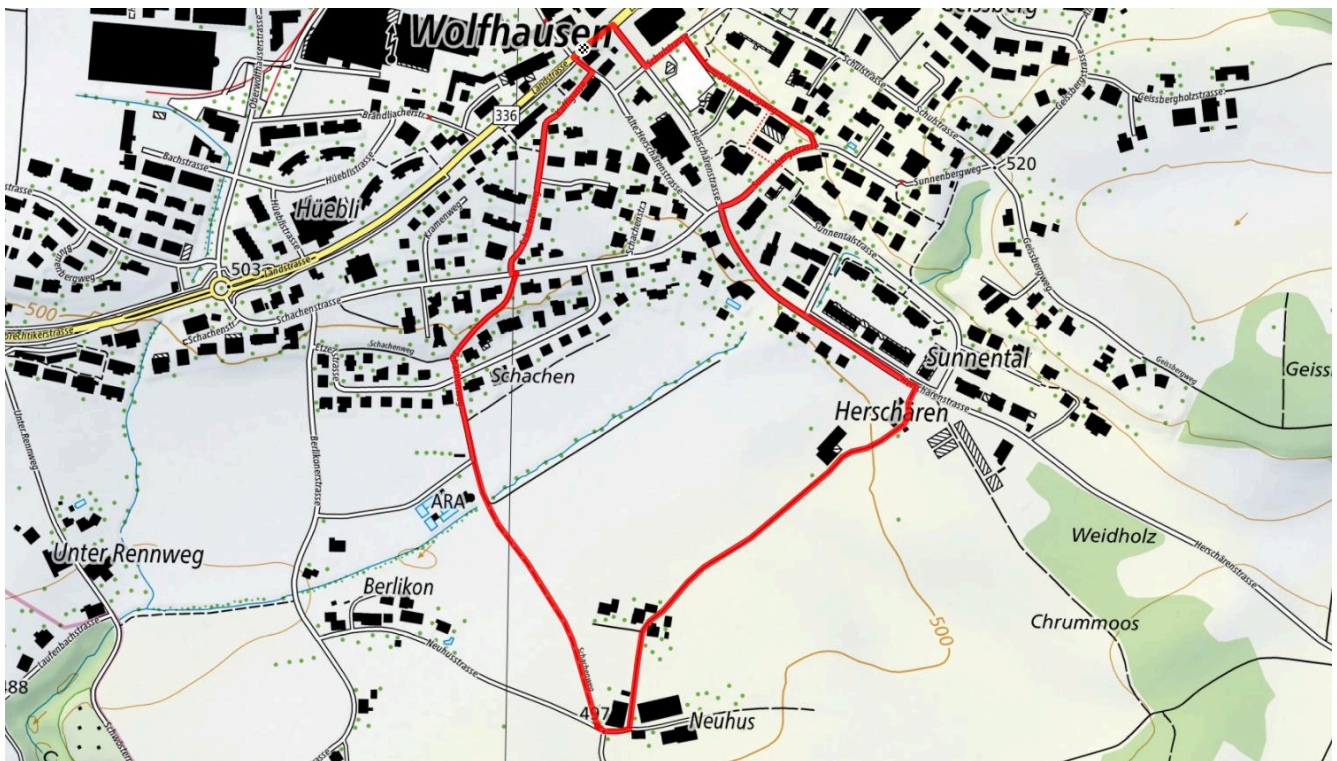

zaemegolaufe.ch

5

Geissbergholz (W)

2.6 km

↑↓
25 m

0

Treffpunkt

Wolfhausen, NEU auf Parkplatz bei der
Sammelstelle

2 km

↕
30 m

0

Treffpunkt

Wolfhausen, NEU auf Parkplatz bei der
Sammelstelle

ÖV-Informationen

Bushaltestelle Wolfhausen Zentrum

Gemütlicher Abschluss