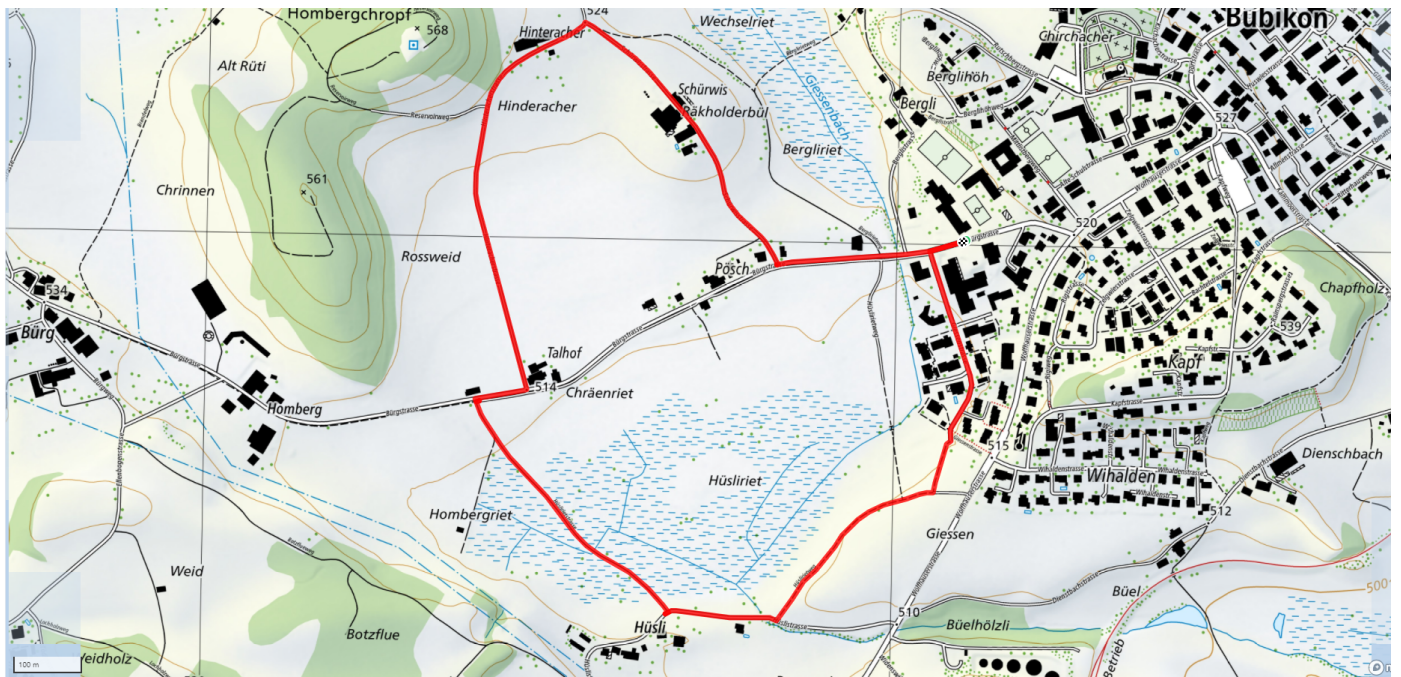

8

Hüsliriet (B)

2.8km

↑↓
38m

0

Treffpunkt

Bubikon, vor dem Sunnegarte

Informationen zu den Öffentlichen Verkehrsmitteln

Bushaltestellen Bubikon Dorf oder Wihalde

Gemütlicher Abschluss

Restaurant Sunnegarte

schweizmobil.ch

zaemegolaufe.ch