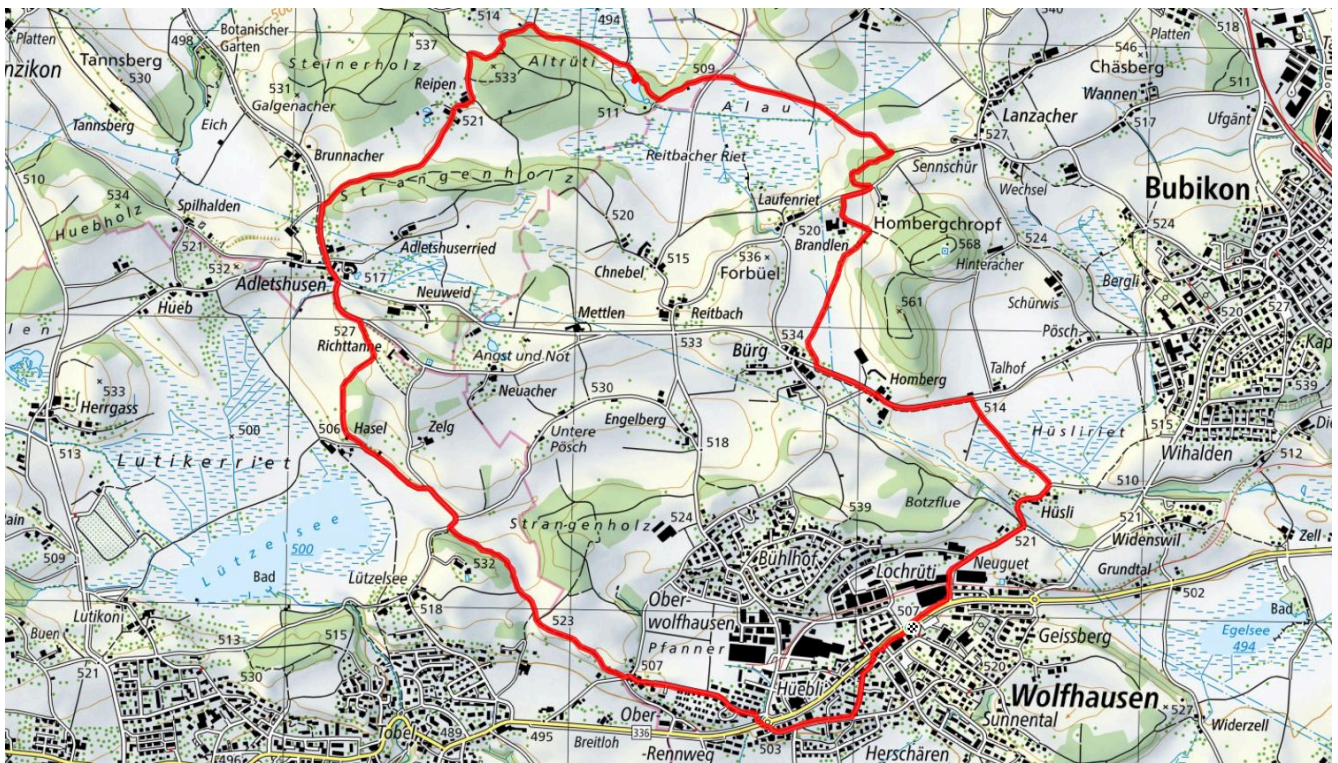

zaemegolaufe.ch

31

Schweipel (B)

8km

↑↓
100m

0

Treffpunkt

Bahnhof Bubikon, beim Parkplatz P+R

Informationen zu den Öffentlichen Verkehrsmitteln

Bahnhof Bubikon

Gemütlicher Abschluss

im Dorf

schweizmobil.ch

zaemegolaufe.ch

32

Itziker Riet (W)

9.1 km

↕
160 m

0

Treffpunkt

Wolfhausen, NEU auf Parkplatz bei der
Sammelstelle

ÖV-Informationen

Bushaltestelle Wolfhausen Zentrum

Gemütlicher Abschluss