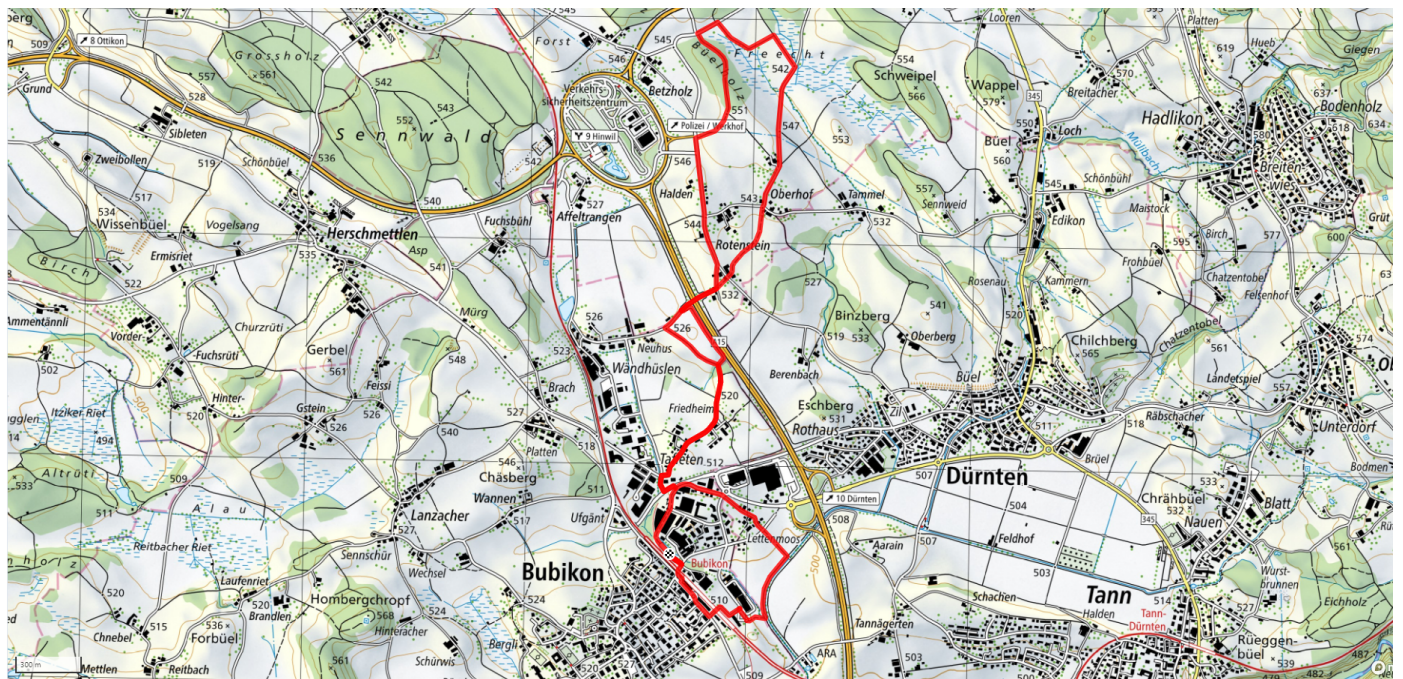

36

Betzholz (B)

7.8km

↑↓
100m

0

Treffpunkt

Bubikon Bahnhof, beim Parkplatz P+R

Informationen zu den Öffentlichen Verkehrsmitteln

Bahnhof Bubikon

Gemütlicher Abschluss

im Dorf

schweizmobil.ch

zaemegolaufe.ch