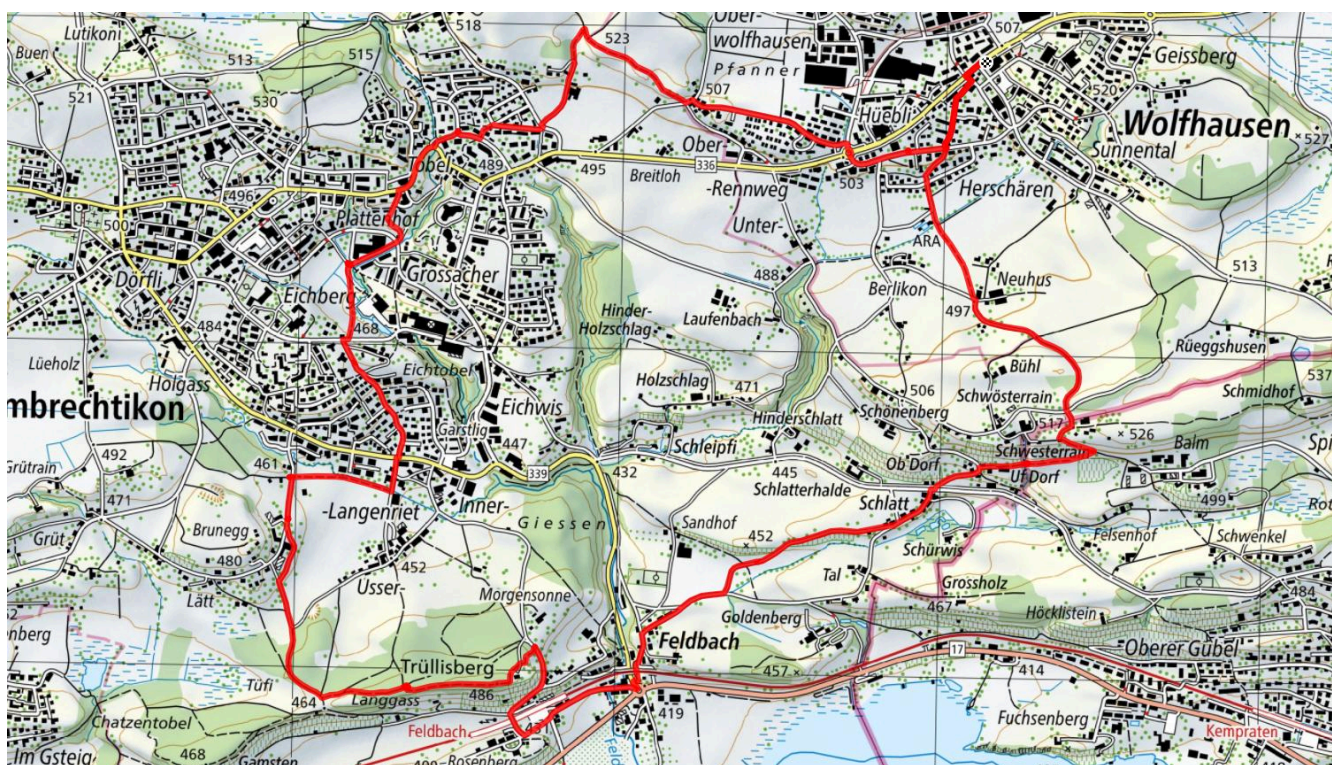

schweizmobil.ch

zaemegolaufe.ch

35

Feldbach (W)

9.9 km

↕
220 m

30

Treffpunkt

Wolfhausen, NEU auf Parkplatz bei der
Sammelstelle

ÖV-Informationen

Bushaltestelle Wolfhausen Zentrum

Gemütlicher Abschluss

im Dorf

schweizmobil.ch

zaemegolaufe.ch

36