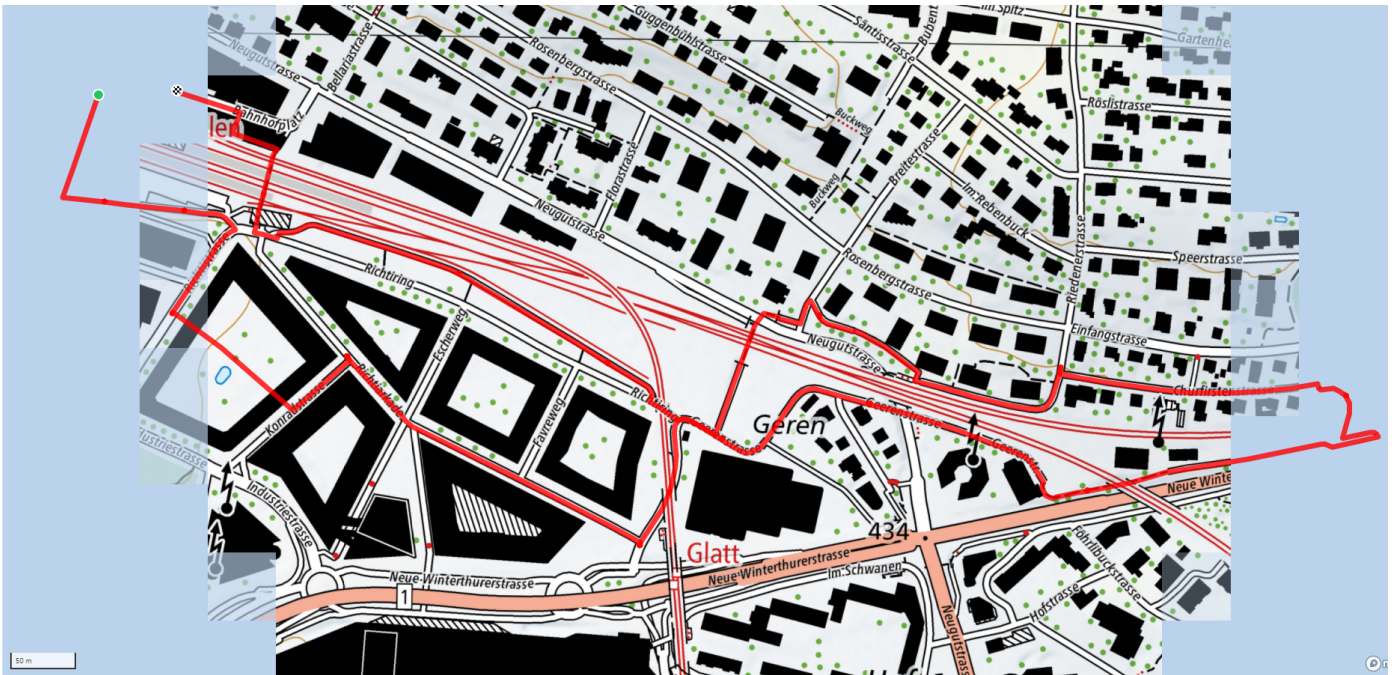

4

Richtiring

2.7km

↑↓
0m

0

Treffpunkt
Bahnhof Wallisellen

Gemütlicher Abschluss
Restaurant Il Faro

schweizmobil.ch

zaemegolaufe.ch

Stadt
Wallisellen