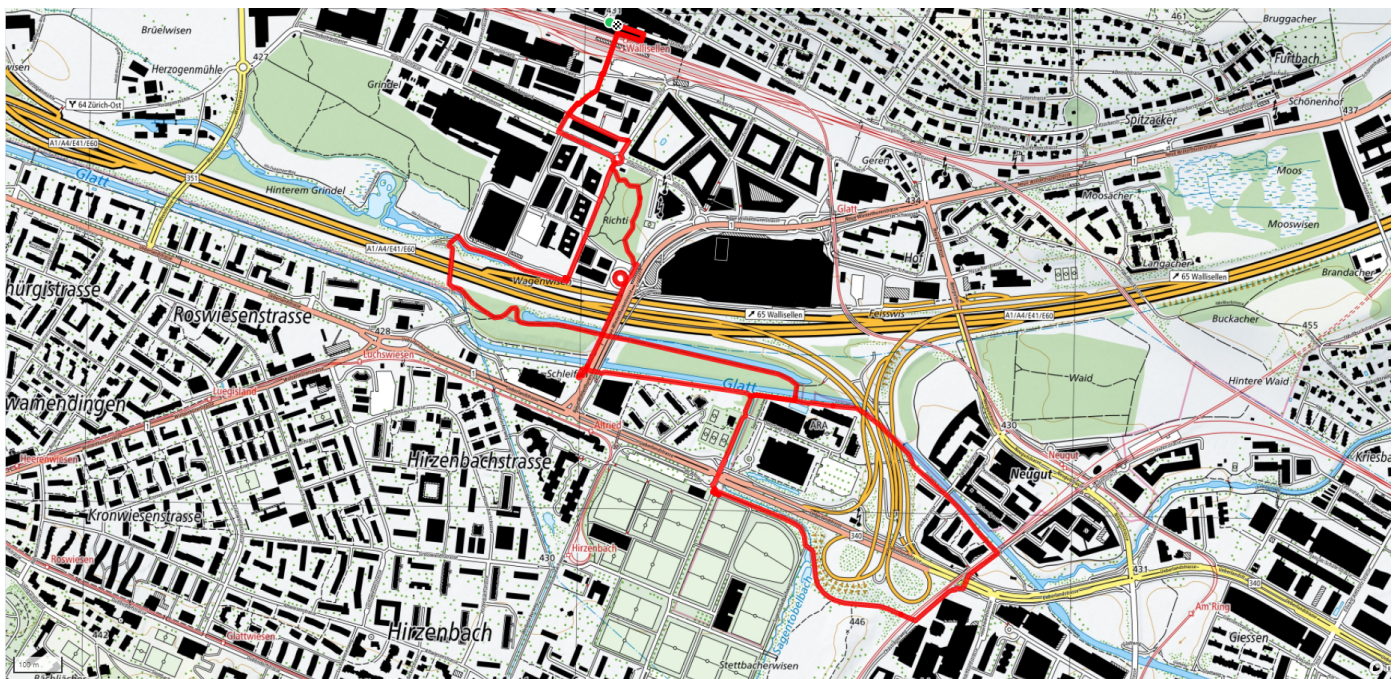

zaemegolaufe.ch

Stadt
Wallisellen

12

Neugut

3.9 km

↕
0 m

0

Treffpunkt

Haltestelle Spitzacker (Ortsbus 772)

schweizmobil.ch

zaemegolaufe.ch

13

Wallisellen Süd

5.2km

↑↓
0m

0