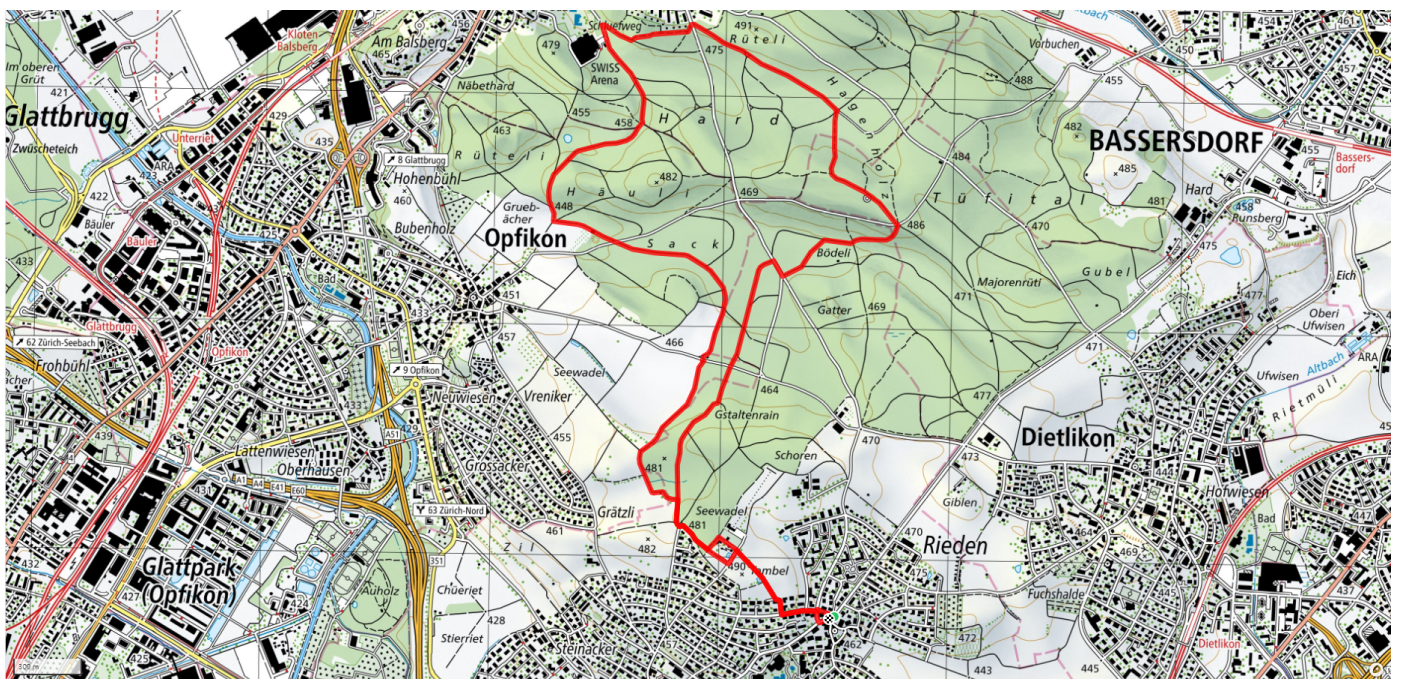

KATHOLISCHE
PFARREI
ST. ANTONIUS
WALLISELLEN

34

Hagenholz

9.2km

↑ 117m
↓ 139m

0

Treffpunkt

Lindenplatz Rieden (Ortsbus 771)