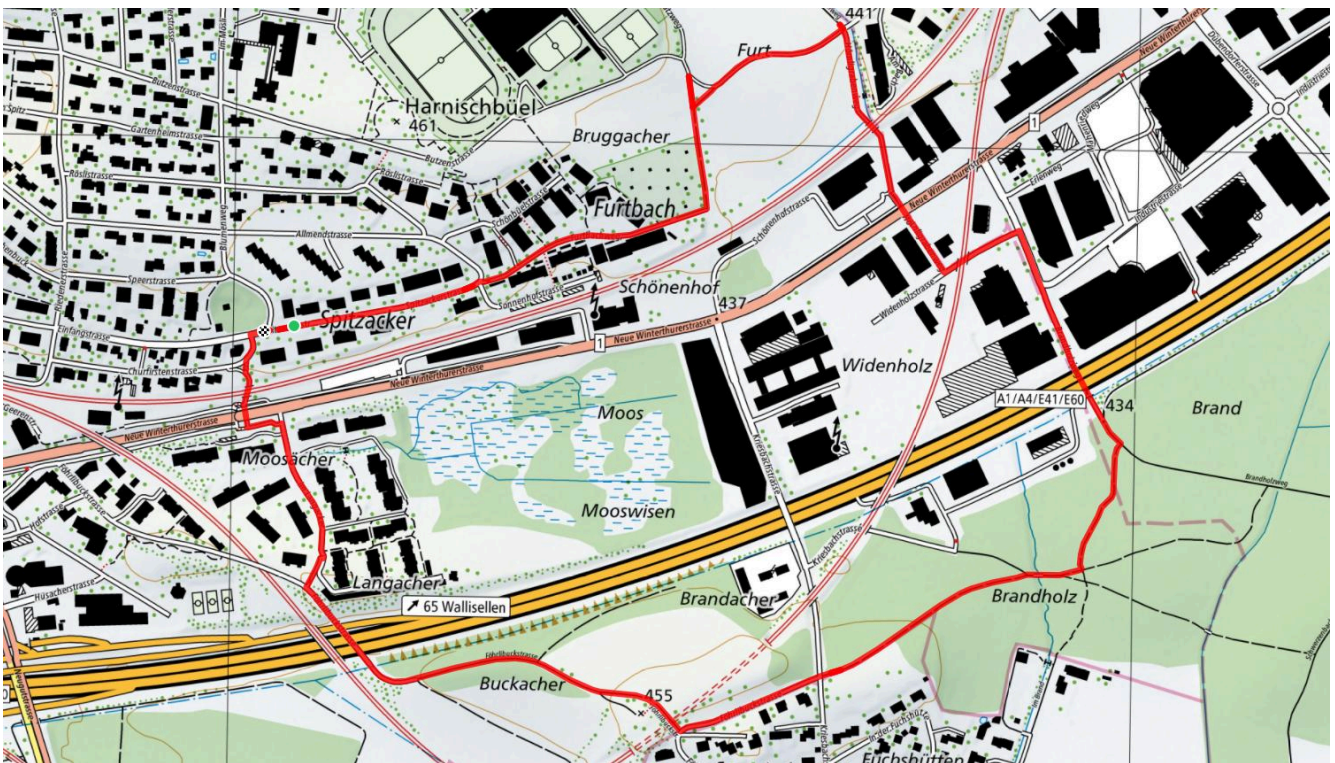

2.8km

↑↓
118m

0

Treffpunkt

Eingang Pflegezentrum Wägelwiesen

Gemütlicher Abschluss

Bistro Alterszentrum Wägelwiese

schweizmobil.ch

zaemegolaufe.ch

Stadt
wallisellen

6

Mooswisen

2.8 km

↕
43 m

30

Treffpunkt
Haltestelle Spitzacker (Ortsbus 772)