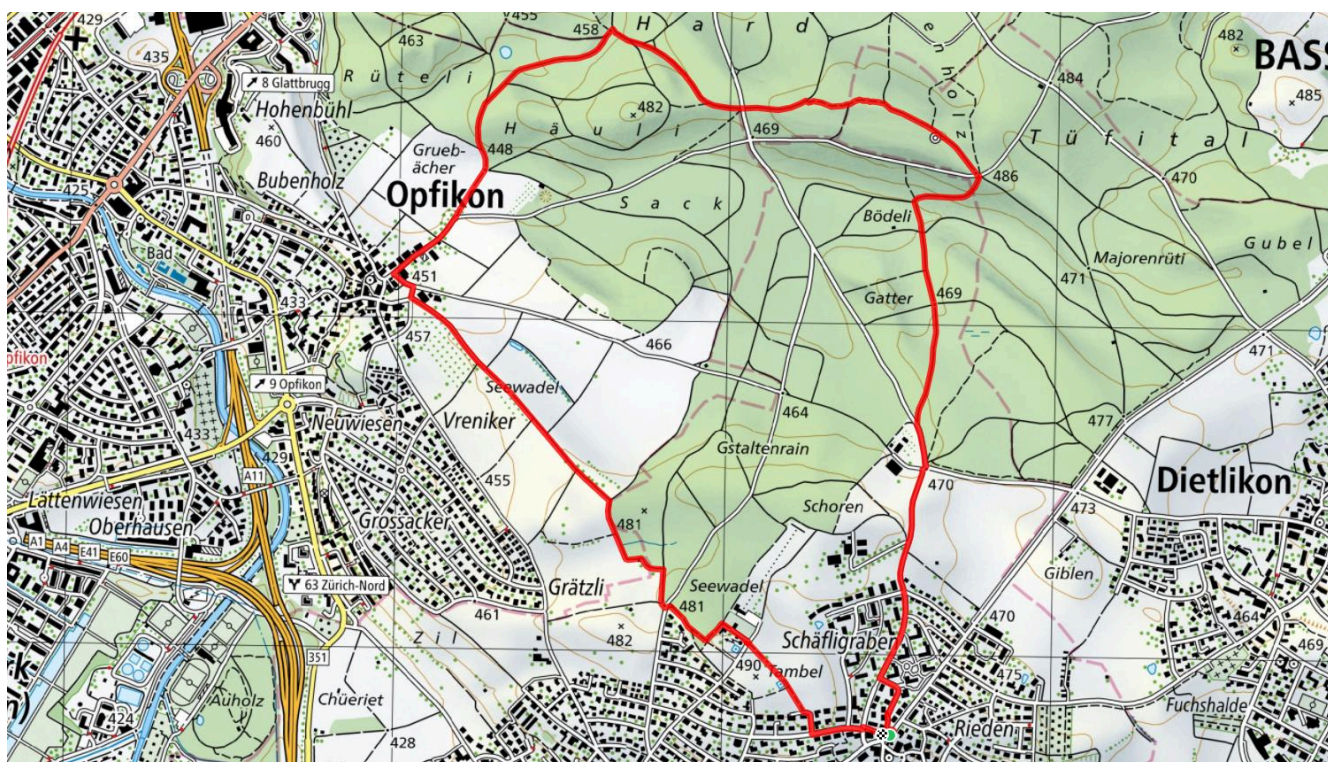

schweizmobil.ch

zaemegolaufe.ch

Stadt
wallisellen

33

Opfikon

6.3 km

↑ 85 m
↓ 94 m

46