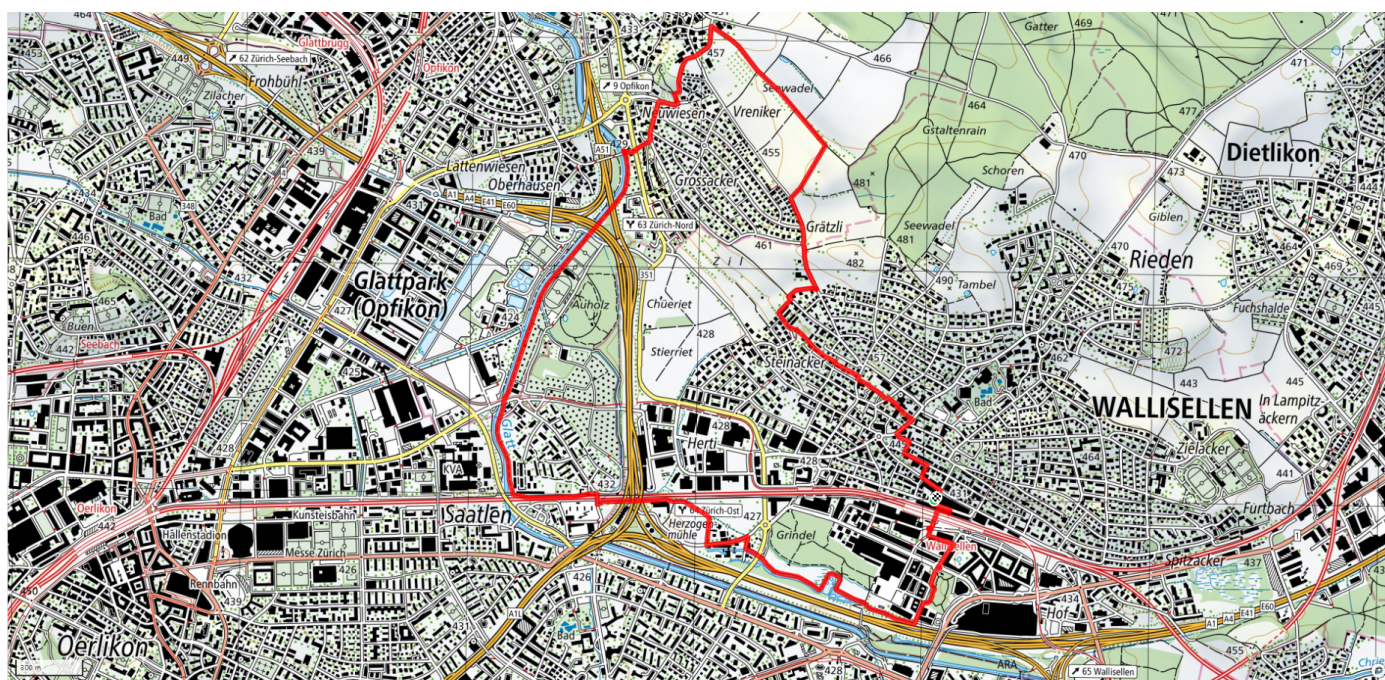

KATHOLISCHE
PFARREI
ST. ANTONIUS
WALLISELLEN

32

Glattweg

8.9km

↑↓
0m

48

Treffpunkt
Bahnhof Wallisellen

Gemütlicher Abschluss
Restaurant Il Faro / Café City