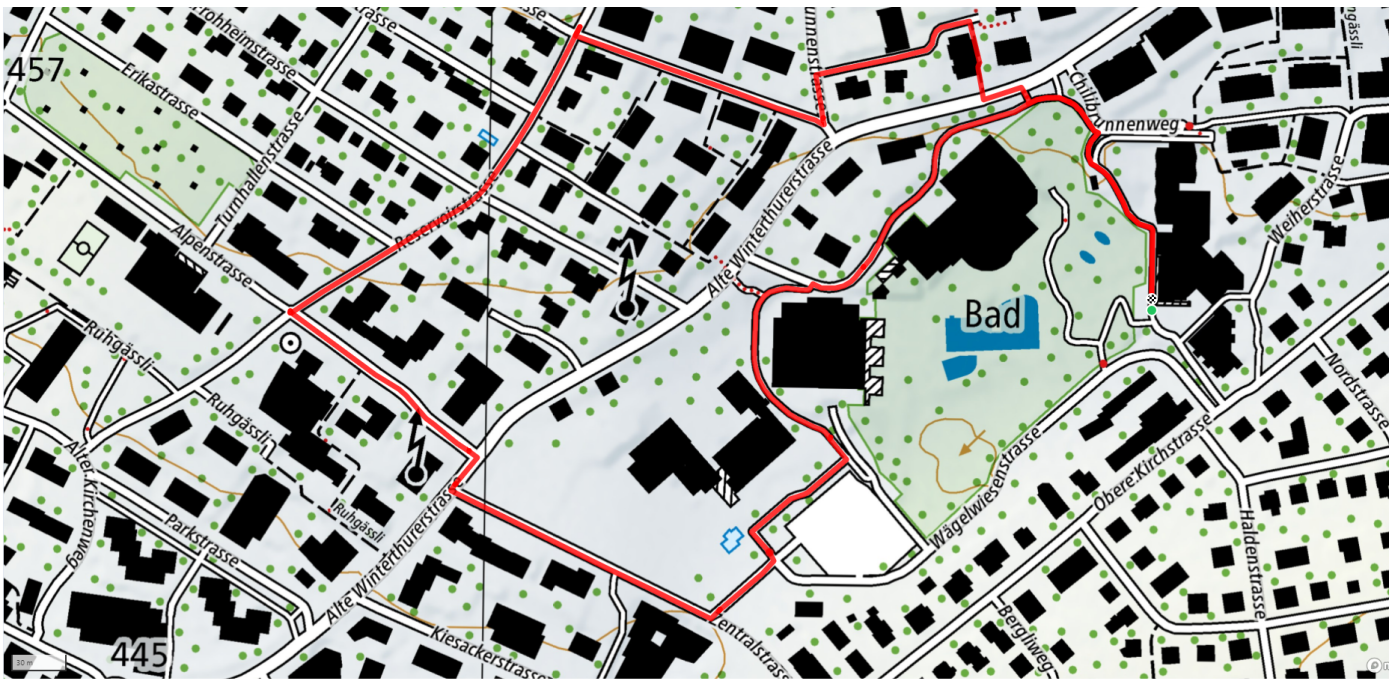

Wägelwiesen

2.4km

↑↓
0m

0

Treffpunkt
Eingang Pflegezentrum Wägelwiesen

Gemütlicher Abschluss
Bistro Wägelwiesen

schweizmobil.ch

zaemegolaufe.ch