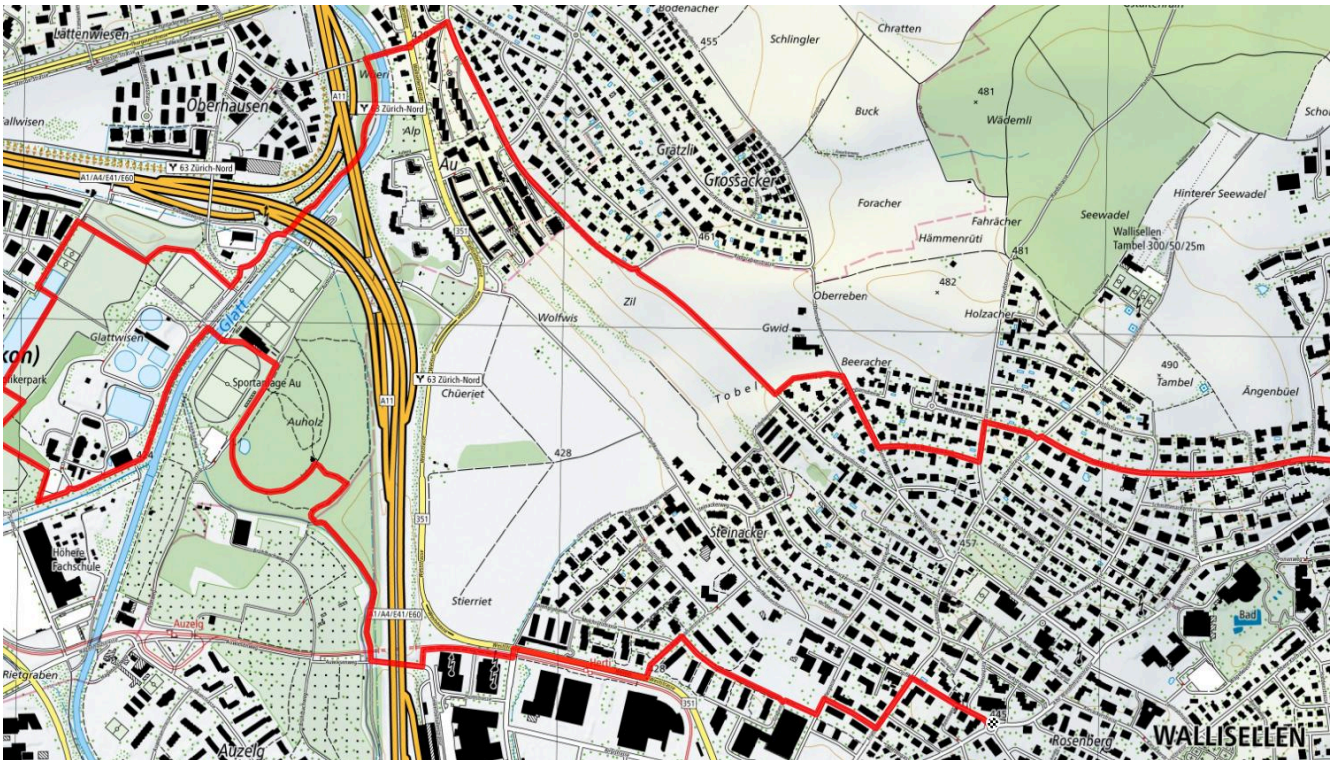

Pizzeria Il Faro

schweizmobil.ch

zaemegolaufe.ch

Stadt
wallisellen

37

Glattpark

7.2 km

↑ 26 m
↓ 76 m

0

Treffpunkt

Lindenplatz (Ortsbus 771)

Gemütlicher Abschluss

Bistro zum Doktorhaus / Café City

schweizmobil.ch

zaemegolaufe.ch

Stadt
wallisellen