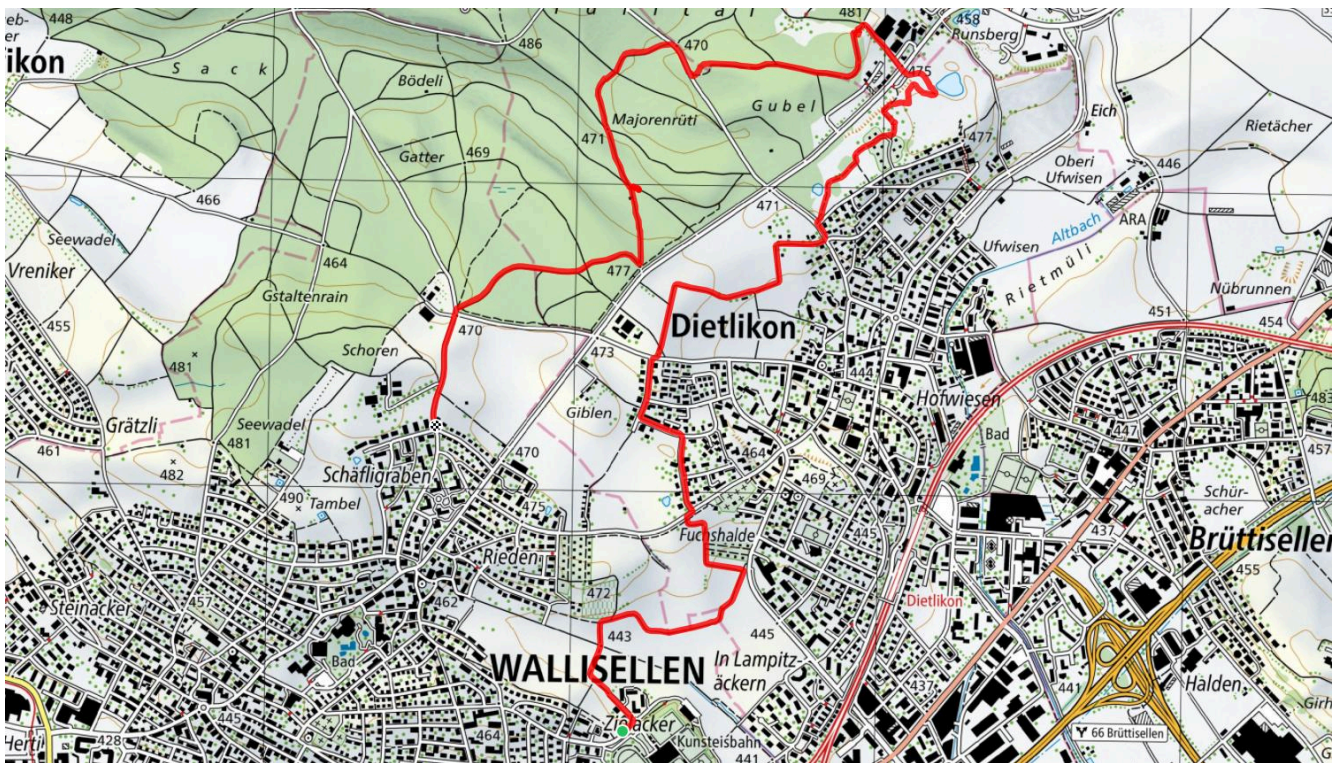

LUNapLus

Leben - unabhängig im Alter

KATHOLISCHE
PFARREI
ST. ANTONIUS
WALLISELLEN

31

Naturschutz im Klimm

7 km

↑ 116 m
↓ 96 m

0