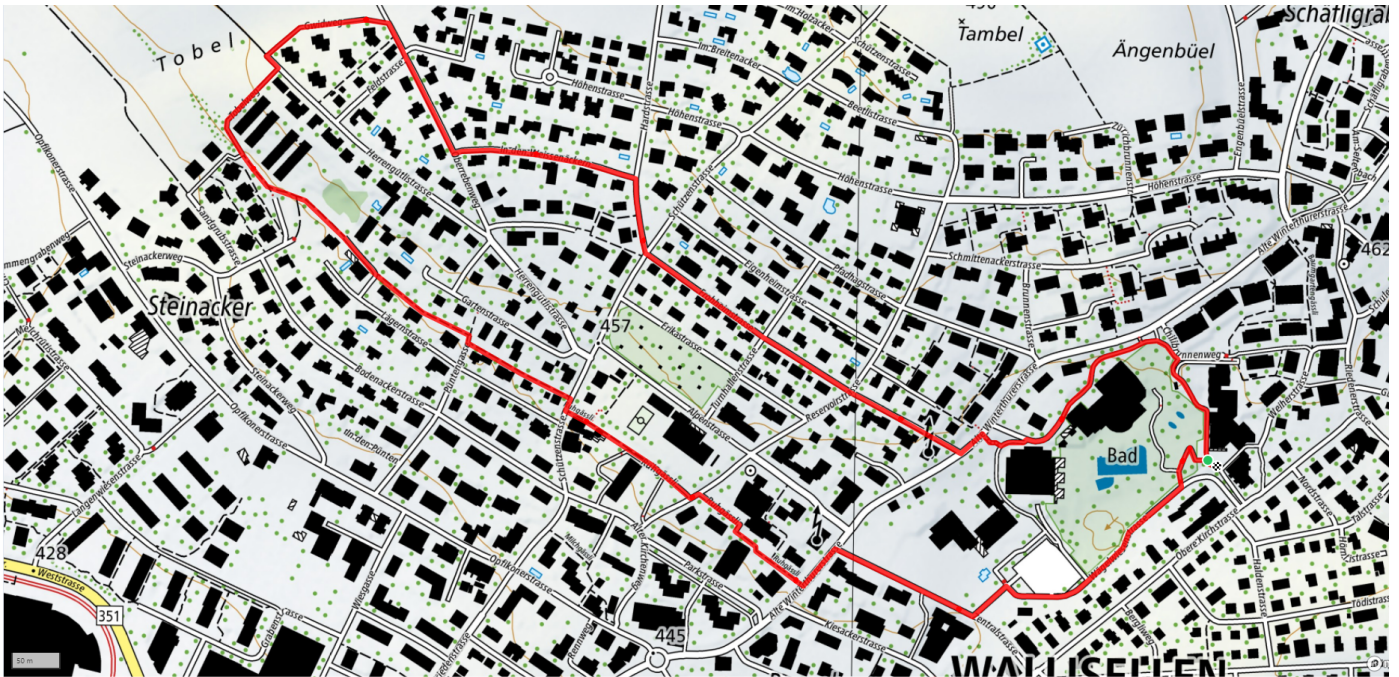

0

Treffpunkt
Bahnhof Wallisellen

Gemütlicher Abschluss
Restaurant Il Faro

schweizmobil.ch

zaemegolaufe.ch

Stadt
Wallisellen

5

Herrengütli

2.8km

↑↓
118m

0

Treffpunkt

Eingang Pflegezentrum Wägelwiesen

Gemütlicher Abschluss

Bistro Alterszentrum Wägelwiese

schweizmobil.ch