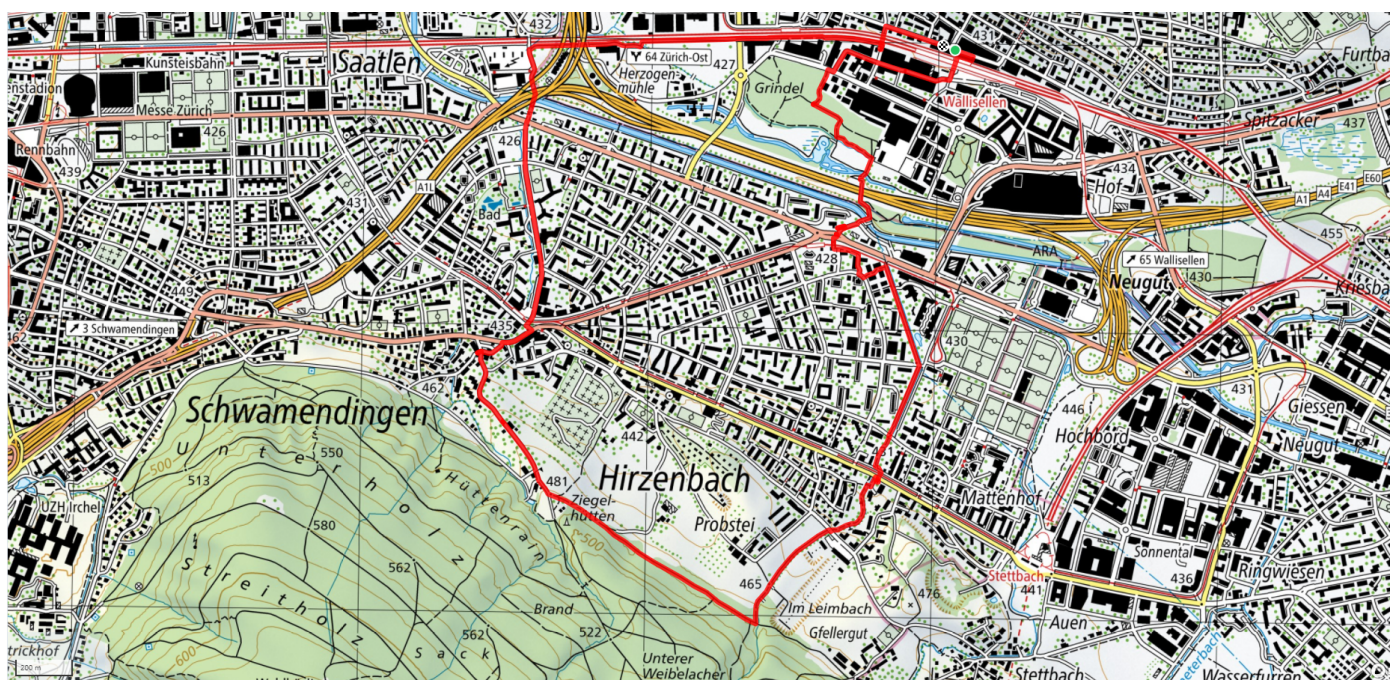

36

Ziegelhütte

7.9km

↑↓
0m

0

Treffpunkt

Bahnhof Wallisellen

Gemütlicher Abschluss