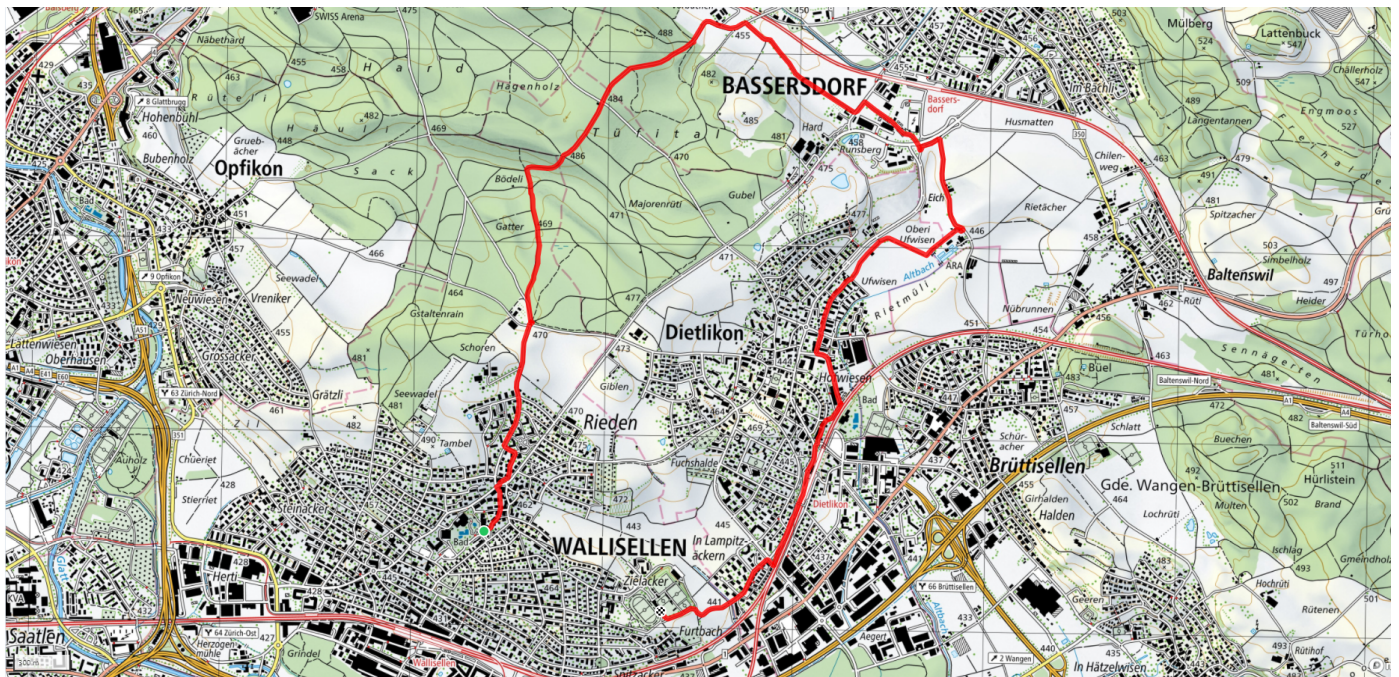

0

Treffpunkt

Lindenplatz (Ortsbus 771)

Gemütlicher Abschluss

Bistro zum Doktorhaus / Café City

schweizmobil.ch

zaemegolaufe.ch

Stadt
wallisellen

LUNApus

Leben - unabhängig im Alter

reformierte
kirche wallisellen

KATHOLISCHE
PFARREI
ST. ANTONIUS
WALLISELLEN

38

Eckiger Kreis Nord-Ost-Süd-West

8.8km

↑↓
84m

0

Treffpunkt

Bistro Zentrum Wägelwiesen

Gemütlicher Abschluss

Bistro Wägelwiesen, Restaurant LIGA

schweizmobil.ch

zaemegolaufe.ch

Stadt
Wallisellen