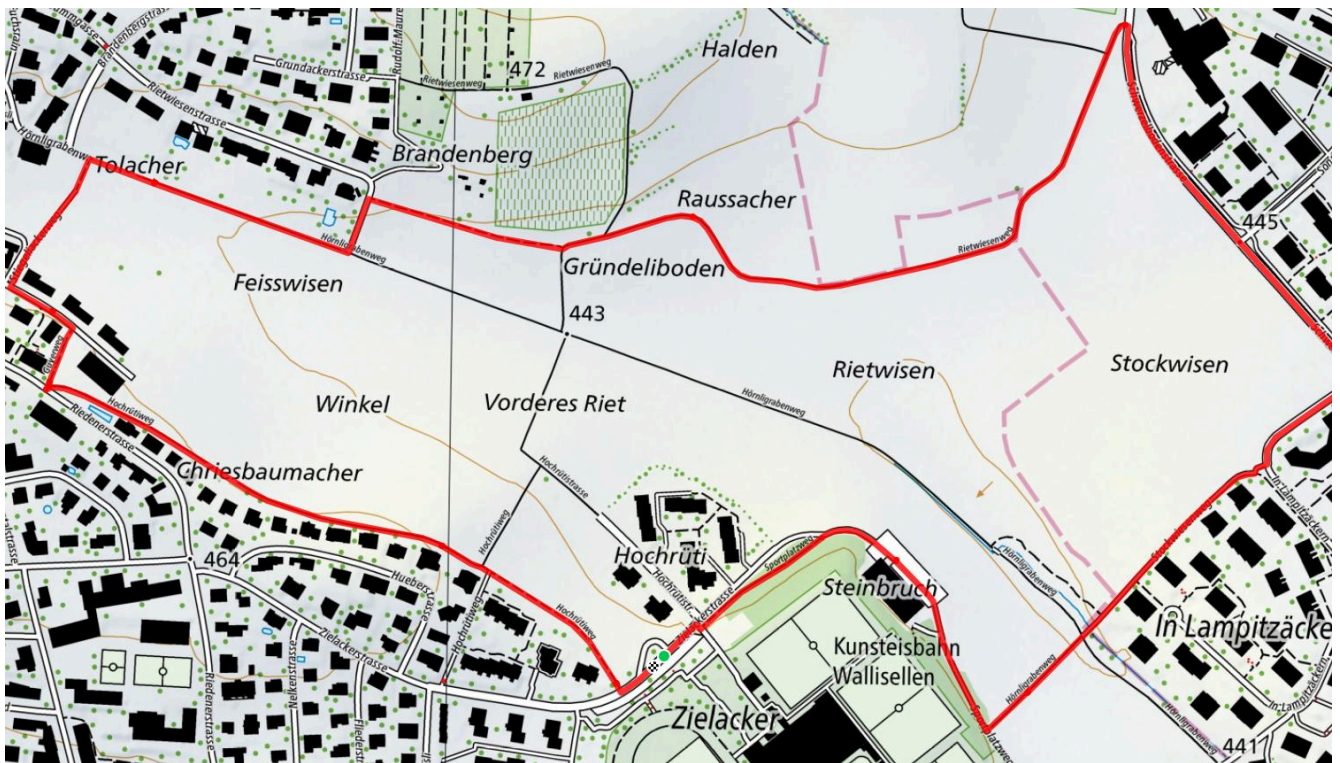

1

Hörnliqraben

2.4 km

↕
21 m

0

Treffpunkt

Haltestelle Sportzentrum (Ortsbus 772) Restaurant Liga

Gemütlicher Abschluss

Wägelwiesen

2.4km

↑↓
0m

0

Treffpunkt
Eingang Pflegezentrum Wägelwiesen

Gemütlicher Abschluss
Bistro Wägelwiesen

schweizmobil.ch

zaemegolaufe.ch