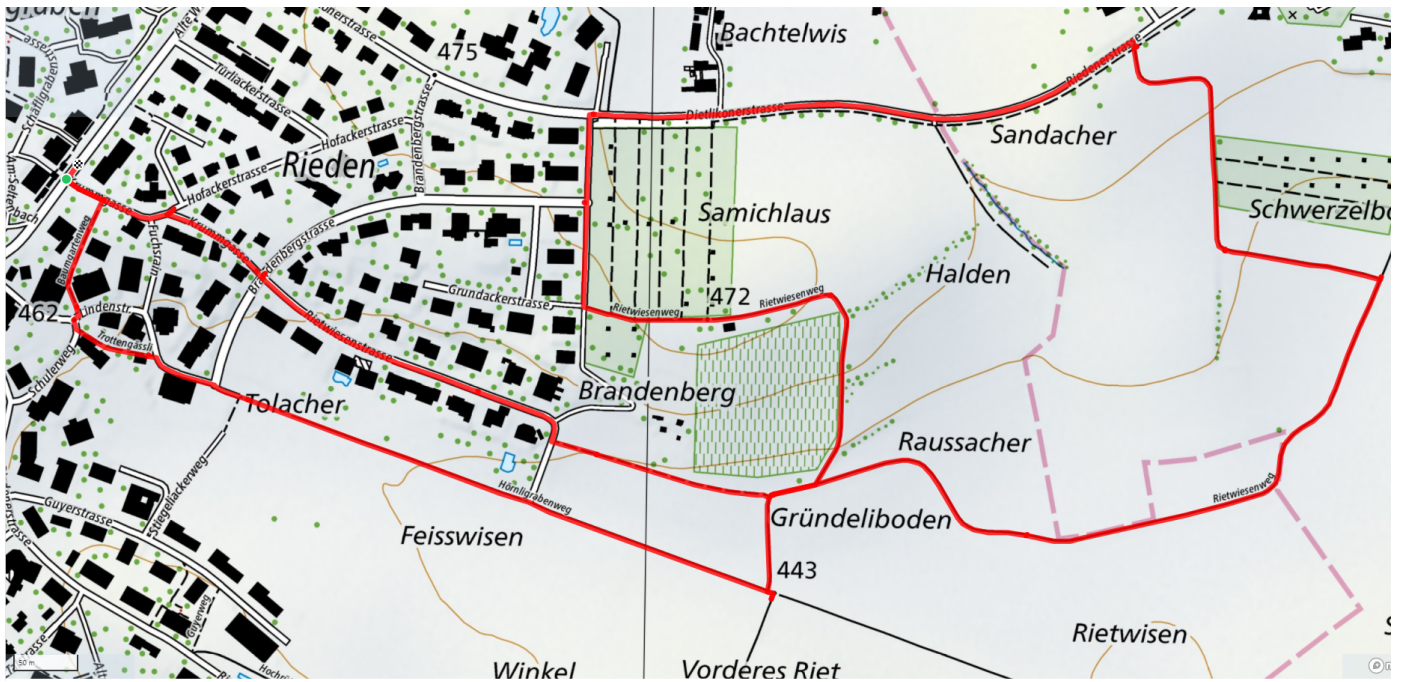

3.4km

↑↓
0m

0

Treffpunkt

Haltestelle Lindenplatz (Ortsbus 771)

Gemütlicher Abschluss

Bistro Rotacher

schweizmobil.ch

zaemegolaufe.ch

Stadt
Wallisellen

12

Neugut

3.9 km

↕
0 m

0

Treffpunkt