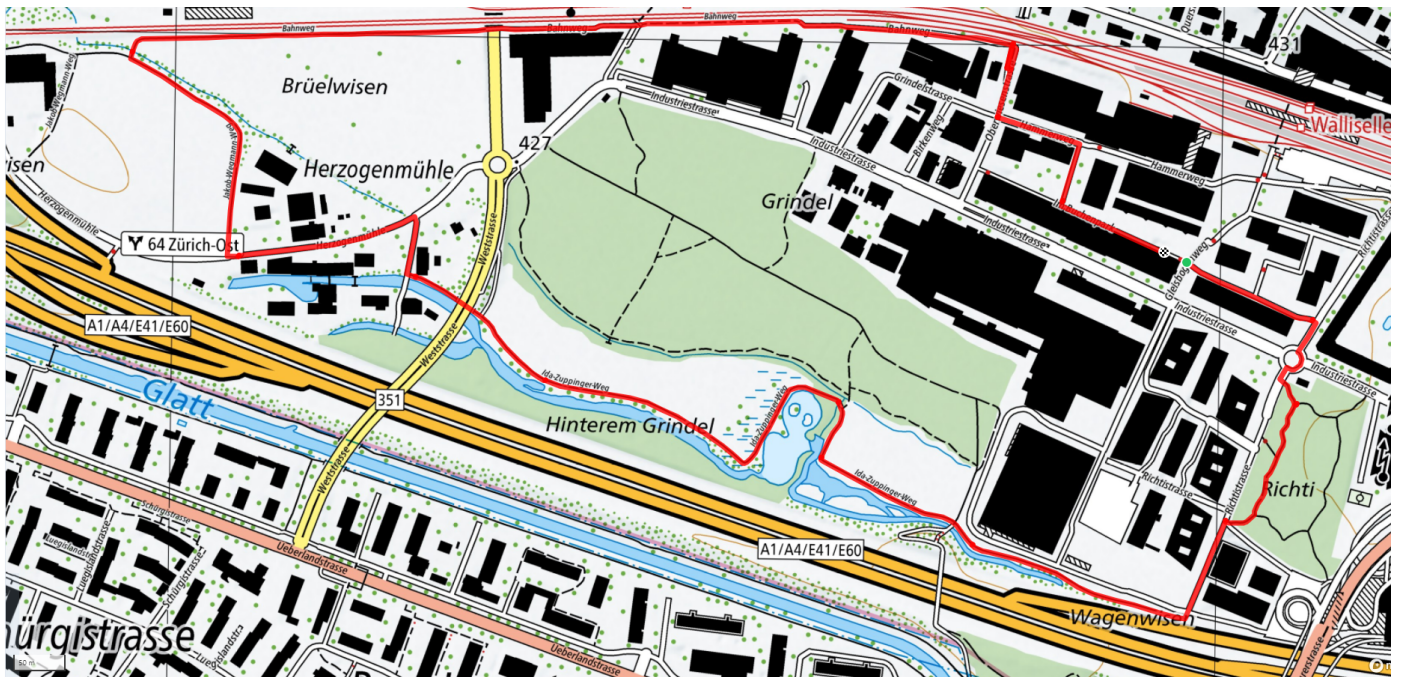

Wägelwiesen

2.4km

↑↓
0m

0

Treffpunkt
Eingang Pflegezentrum Wägelwiesen

Gemütlicher Abschluss
Bistro Wägelwiesen

schweizmobil.ch

zaemegolaufe.ch

Stadt
Wallisellen

3

Grindel

3.2km

↑ 23m
↓ 32m

0

Treffpunkt
vor Bäckerei/Café Steiner

Informationen zu den Öffentlichen Verkehrsmittel
Ecke Gleisbogenweg/Industriestrasse