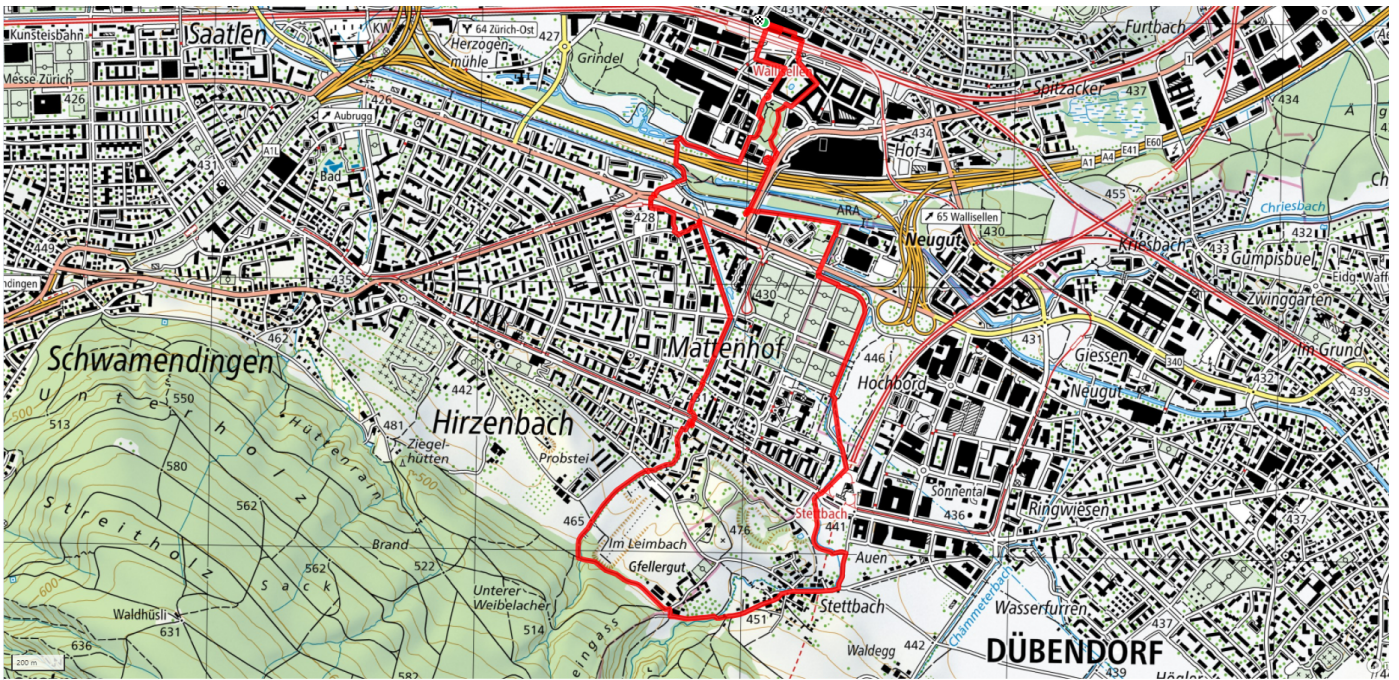

35

Stettbach

7.6km

↑↓
0m

0

Treffpunkt
Bahnhof Wallisellen

Gemütlicher Abschluss
Pizzeria Il Faro

schweizmobil.ch

zaemegolaufe.ch

Stadt
wallisellen

LUNApus
Leben - unabhängig im Alter

reformierte
kirche wallisellen

KATHOLISCHE
PFARREI
ST. ANTONIUS
WALLISELLEN