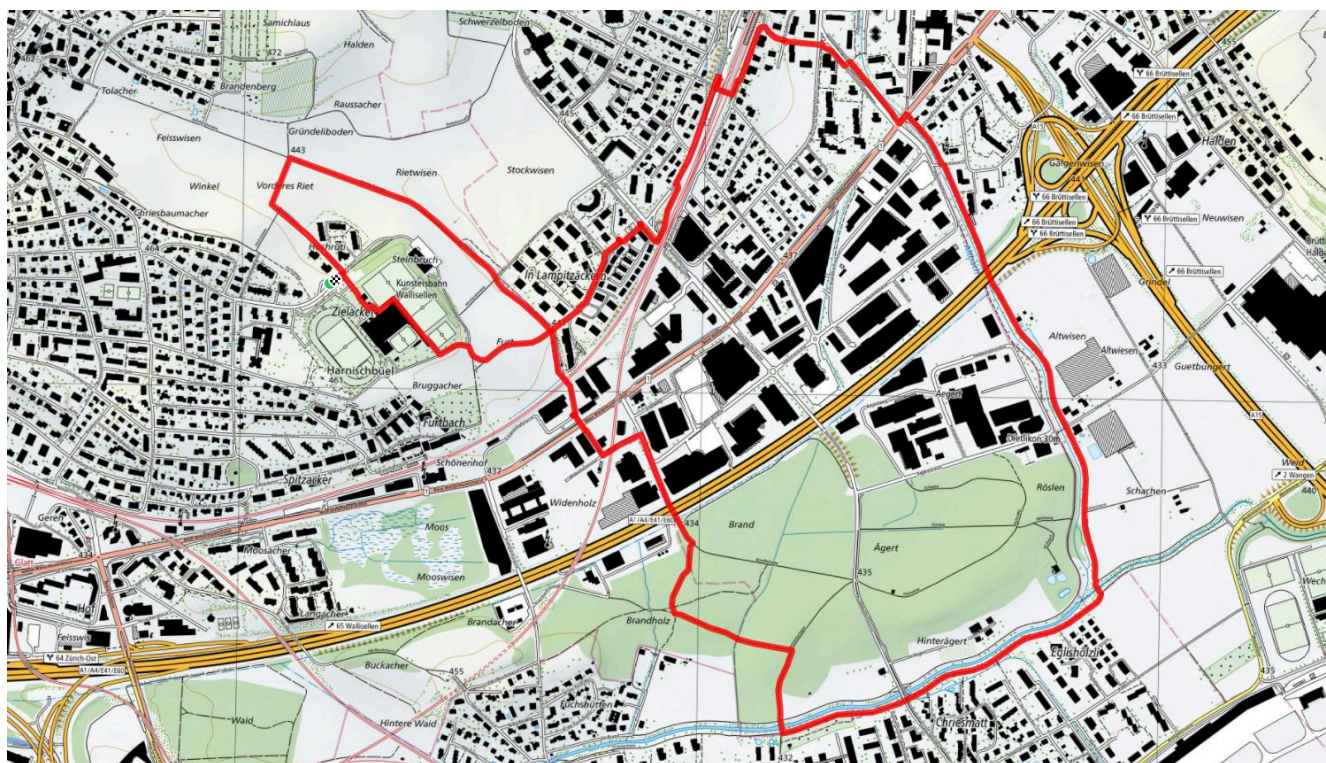

reformierte
kirche wallisellen

LUNaplus

Leben - unabhängig im Alter

KATHOLISCHE
PFARREI
ST. ANTONIUS
WALLISELLEN

30

Vier Bäche

7 km

↑ 44 m
↓ 269 m

46

Treffpunkt

Haltestelle Sportzentrum (Ortsbus 772) Restaurant Liga

Gemütlicher Abschluss

schweizmobil.ch

zaemegolaufe.ch

Stadt
wallisellen

reformierte
kirche wallisellen