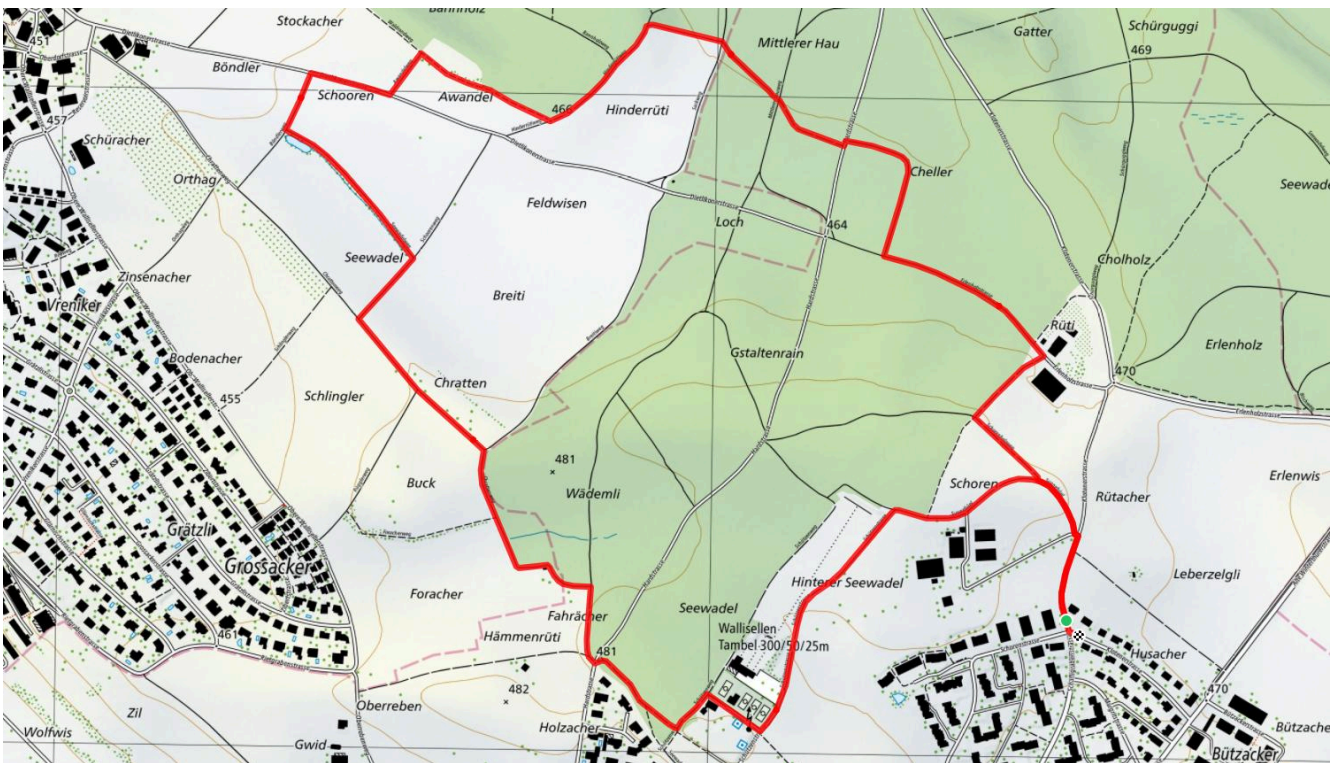

10

Hardwald

4.6 km

↑ 32 m
↓ 52 m

0

Treffpunkt
Haltestelle Schäfligraben (Ortsbus 771)

schweizmobil.ch

zaemegolaufe.ch

Stadt
wallisellen

reformierte
kirche wallisellen

LUNApus

Leben - unabhängig im Alter

KATHOLISCHE
PFARREI
ST. ANTONIUS
WALLISELLEN