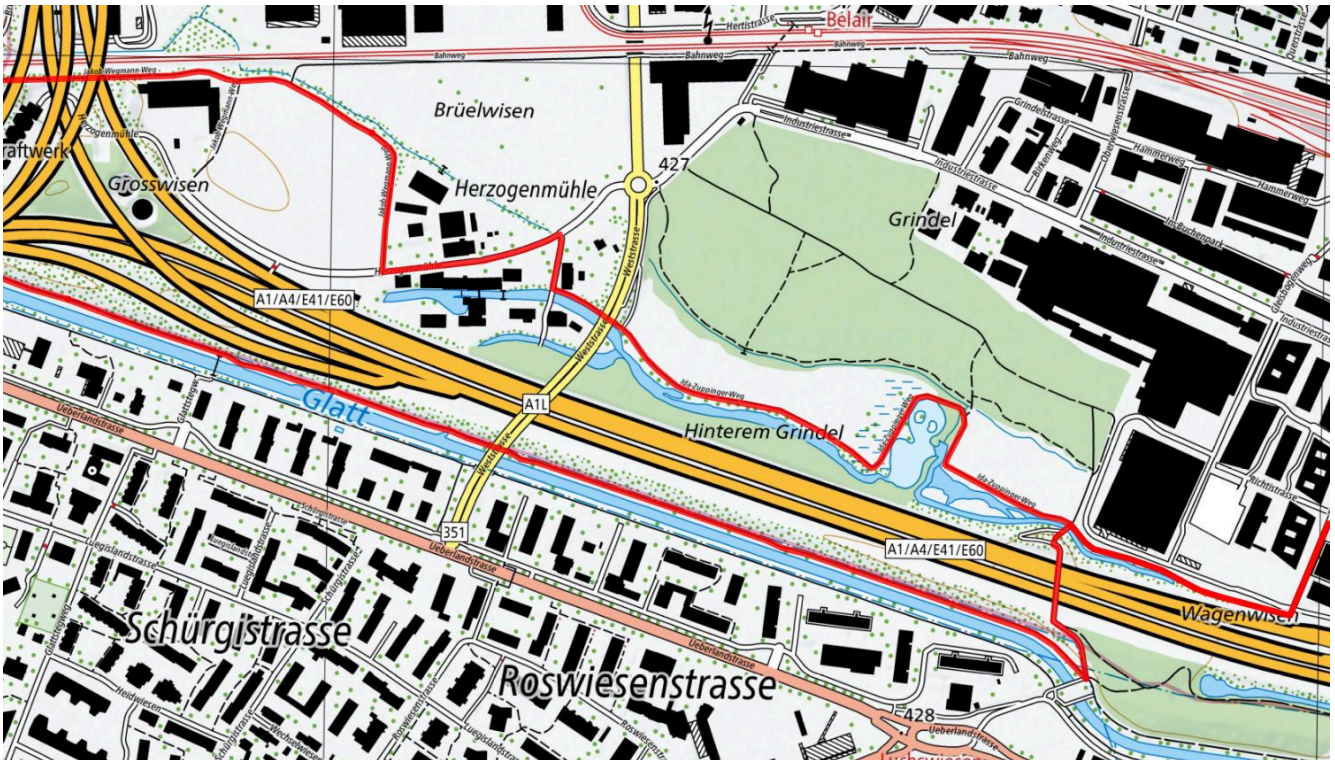

↑ 97m
↓ 66m

0

Treffpunkt
Bahnhof Wallisellen

Gemütlicher Abschluss
Café Bistro Wägelwiesen

schweizmobil.ch

zaemegolaufe.ch

Stadt
wallisellen

16

Saatlen

4.4 km

↕
36 m

0

Treffpunkt
Bahnhof Wallisellen

schweizmobil.ch

zamegolaufe.ch

Stadt
wallisellen