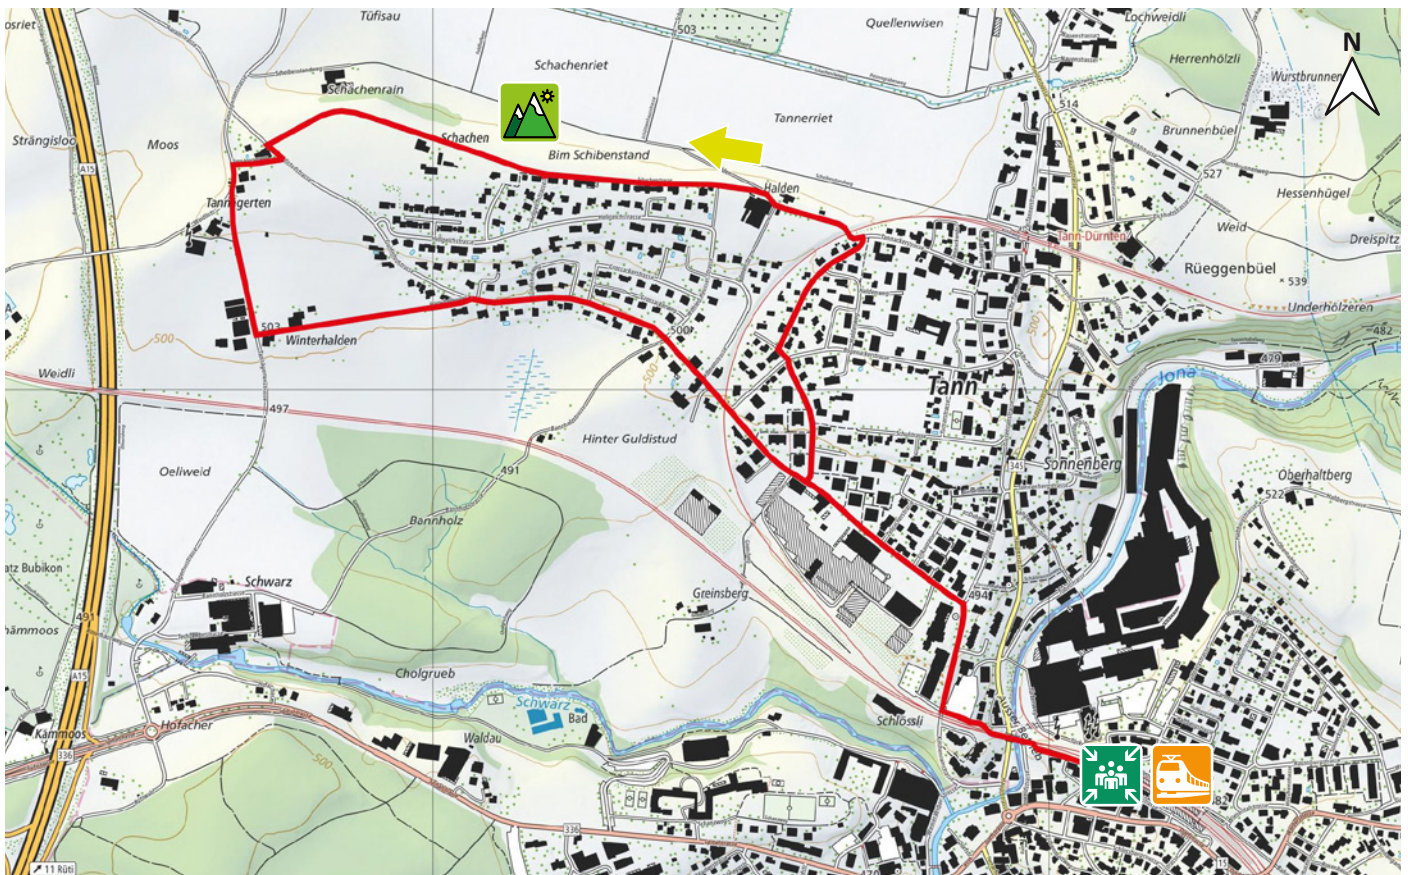

TANNENRIED

14

8630 RÜTI

4.6 km

↑54 m
↓54 m

m.ü.M.

Bahnhof Rüti Kiosk

Bahnhof Rüti

Blick über Tannenried,
ideale Regenrunde