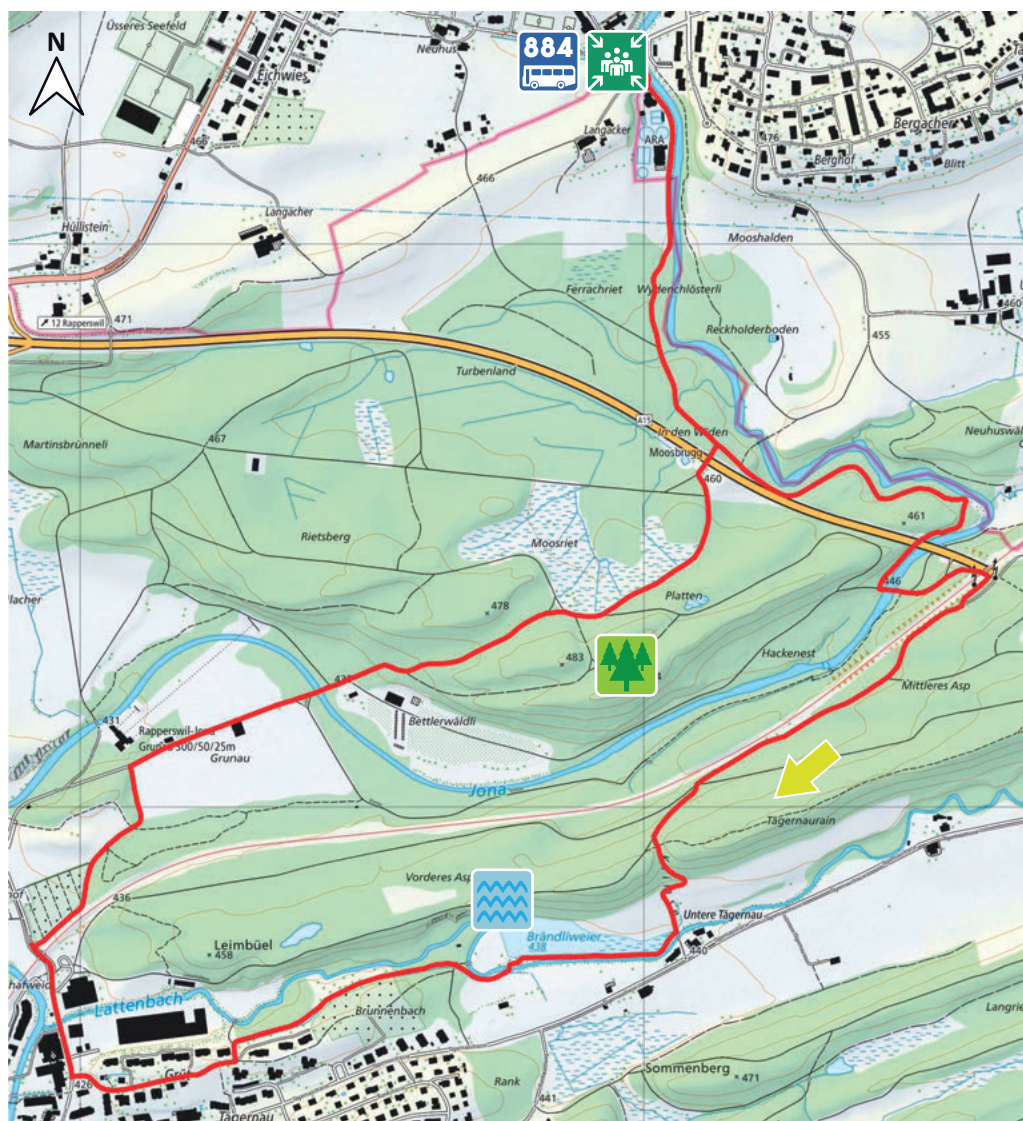

# BRÄNDLIWEIHER

10

8630 RÜTI

6.8 km

m.ü.M.

Kläranlage

Waldspaziergang

Bushaltestelle Grubenplatz

Brändliweiher