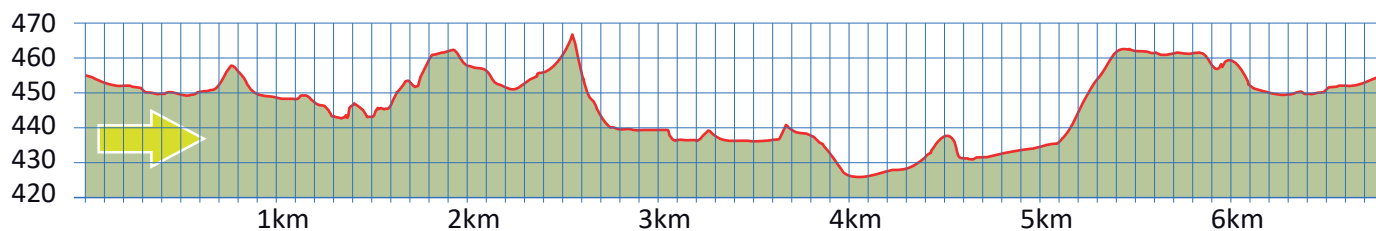

# BRÄNDLIWEIHER

10

8630 RÜTI

6.8 km

m.ü.M.

Kläranlage

Waldspaziergang

Bushaltestelle Grubenplatz