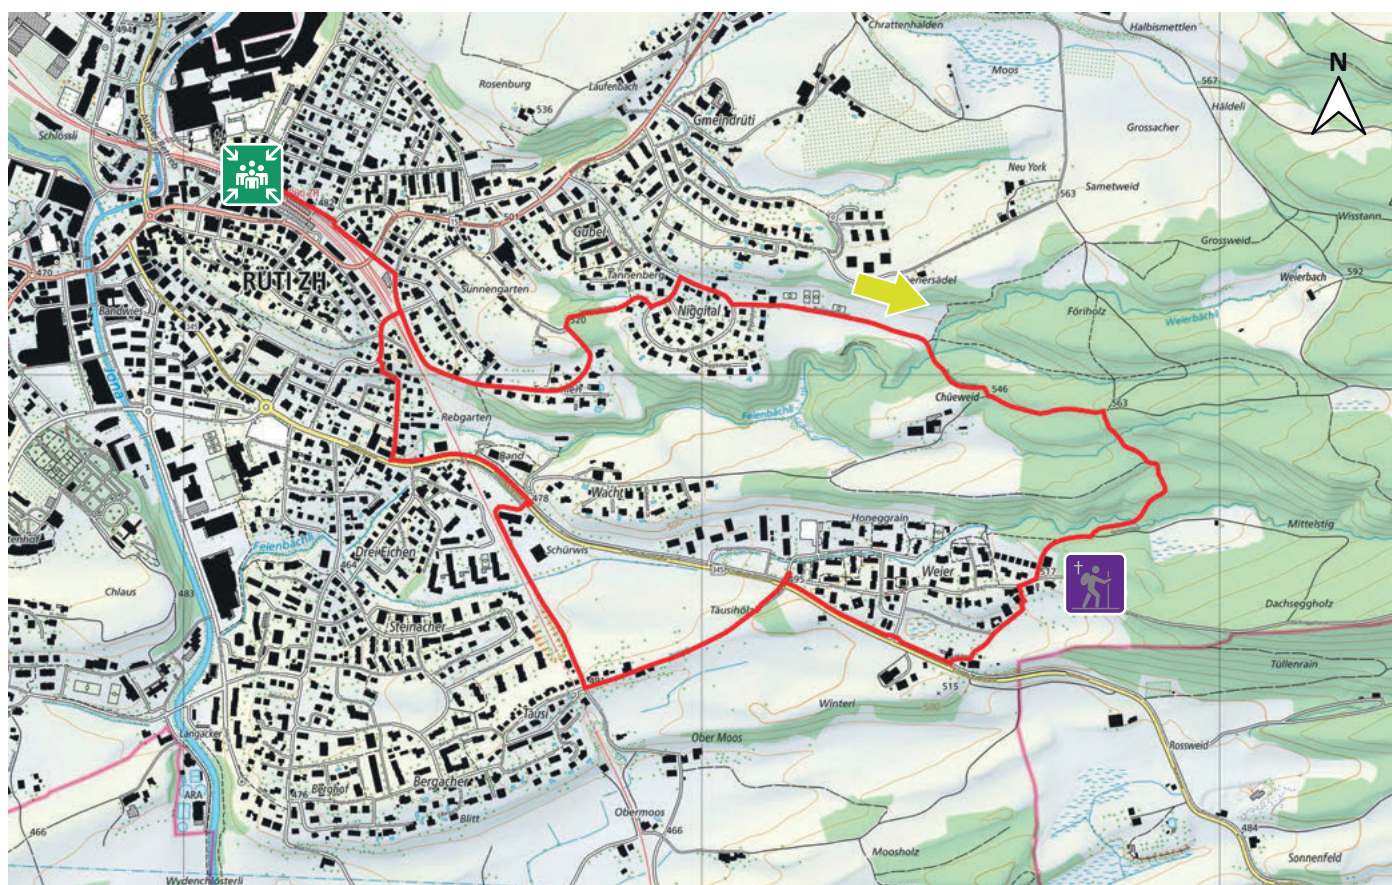

TRÜMMLEN-TÄUSI

9

8630 RÜTI

m.ü.M.

Bahnhofskiosk Rütli

Pilgerweg