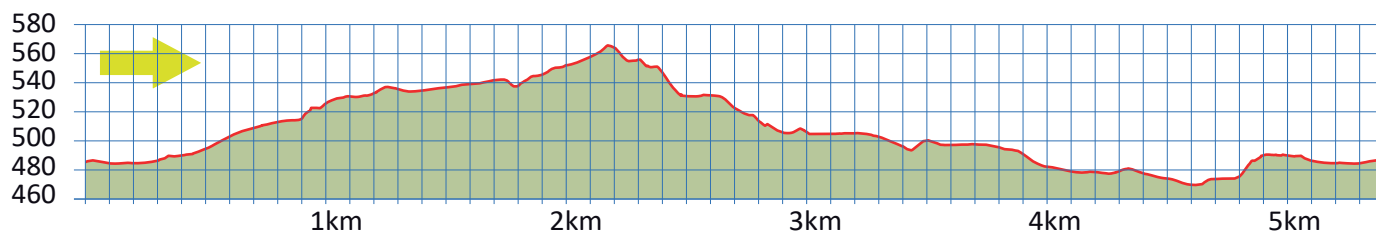

TRÜMMLEN-TÄUSI

9

8630 RÜTI

m.ü.M.

Bahnhofskiosk Rütli

Pilgerweg