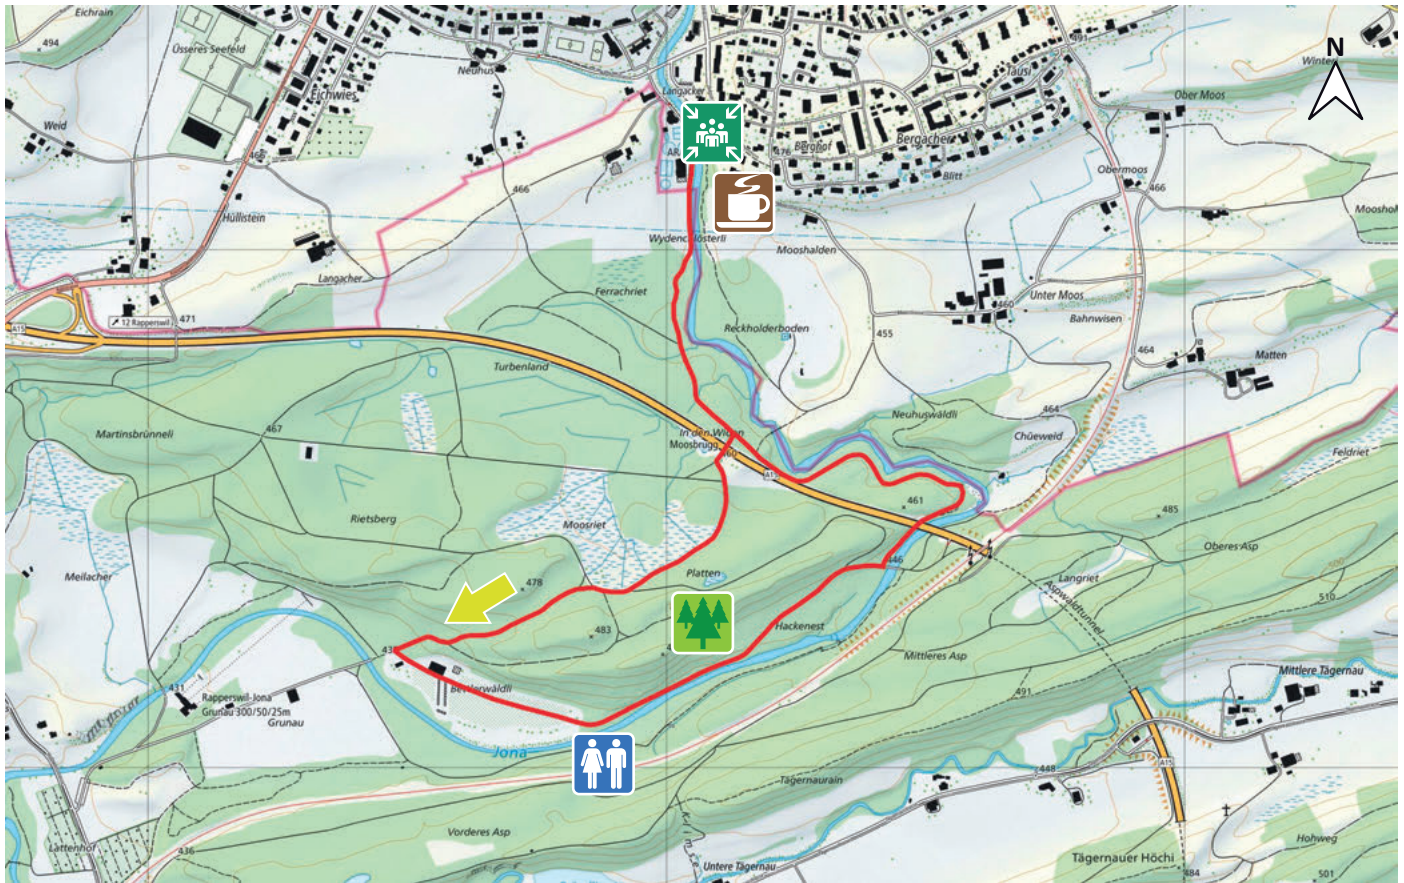

JONERWALD

7

8630 RÜTI

3.9 km

m.ü.M.

ARA

Waldtour

Restaurant Portofino