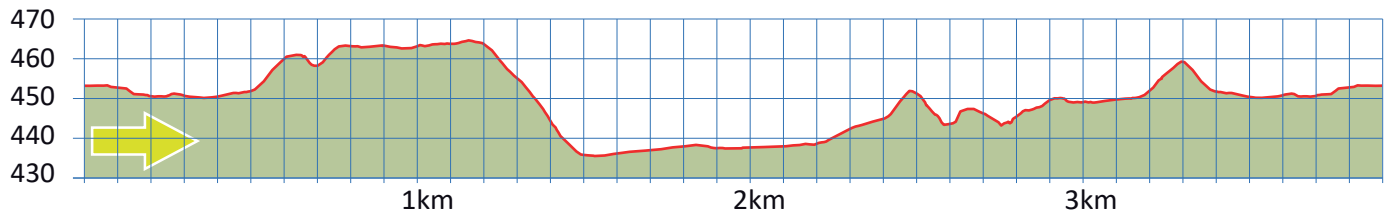

JONERWALD

7

8630 RÜTI

3.9 km

m.ü.M.

ARA

Waldtour

Restaurant Portofino