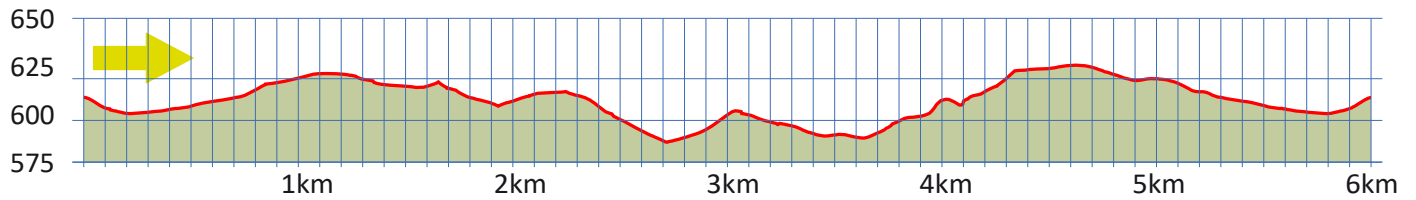

BANNHOLZ

13

8053 ZÜRICH-WITIKON

6.0 km

m.ü.M.

Bushaltestelle Loorenstrasse

Bushaltestelle Loorenstrasse

GZ Witikon