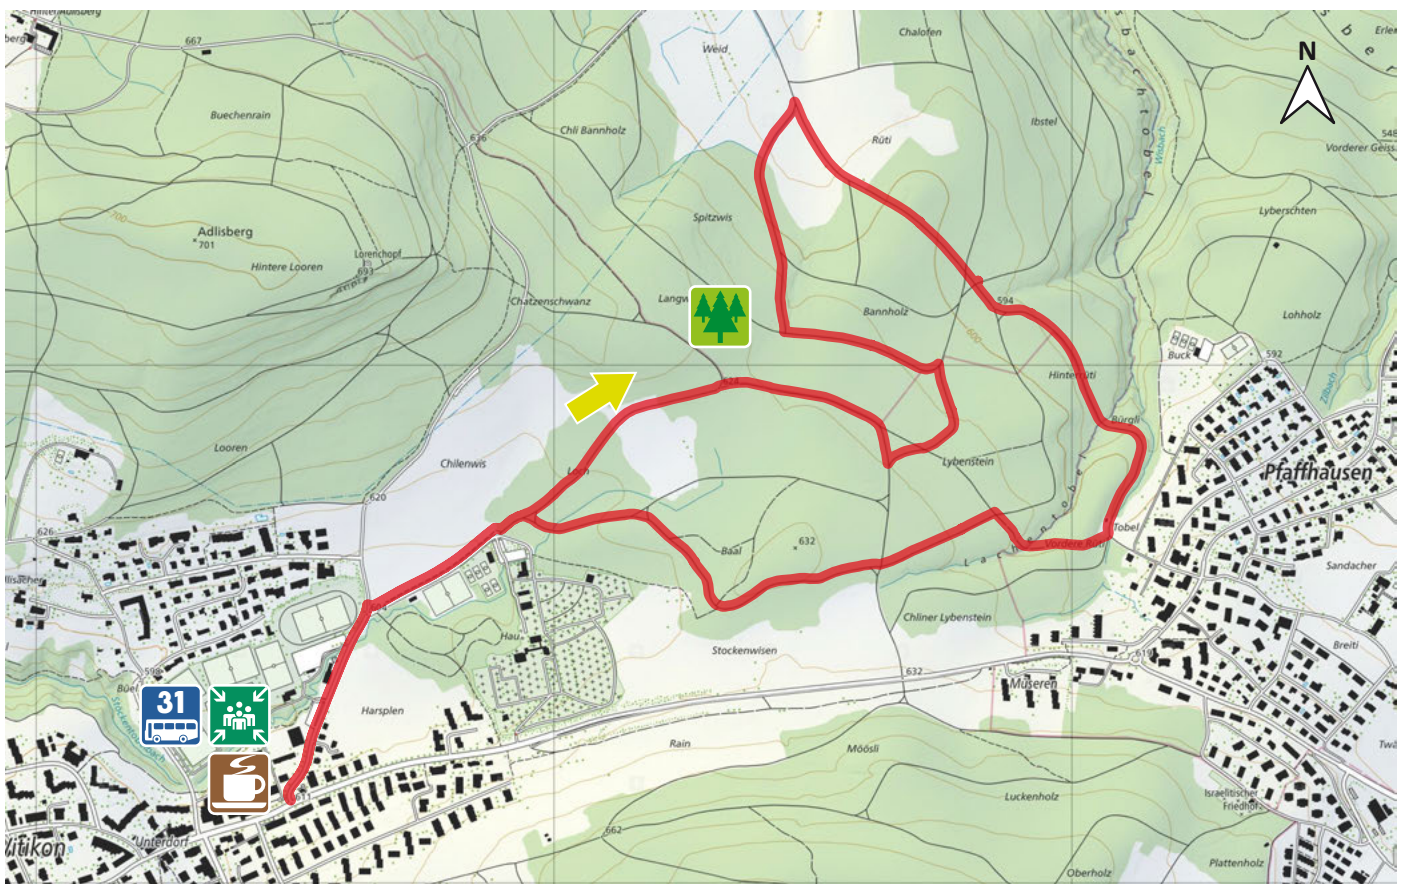

BANNHOLZ

13

8053 ZÜRICH-WITIKON

6.0 km

m.ü.M.

Bushaltestelle Loorenstrasse

Bushaltestelle Loorenstrasse

GZ Witikon

Waldweg